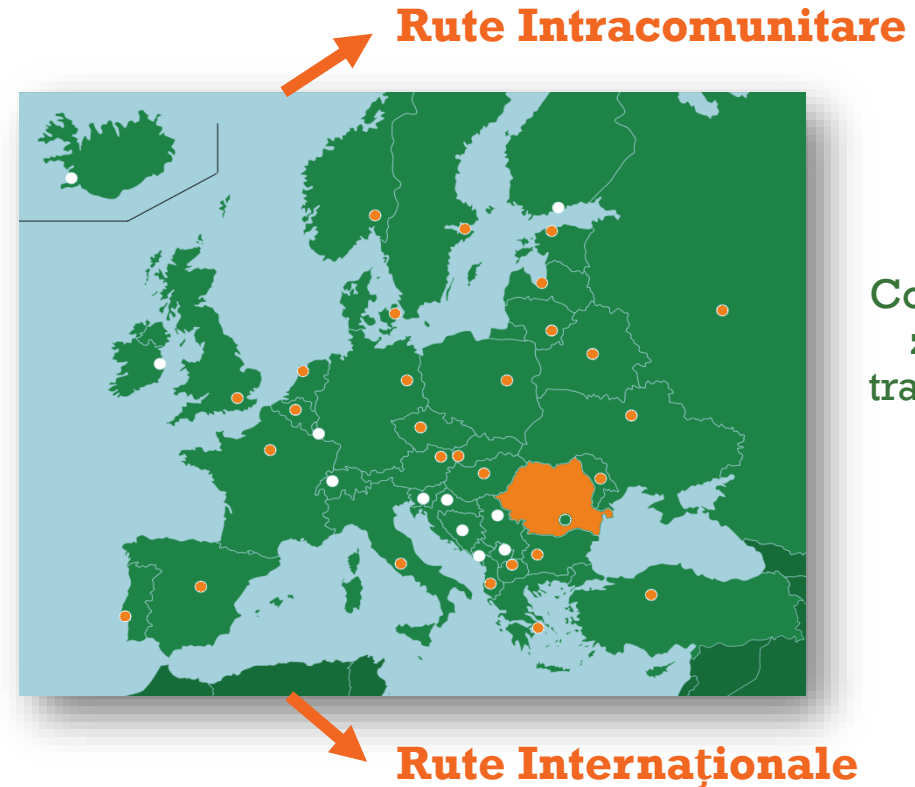

Transport Rutier

▣ *Intracomuniar*

Grupaj

Principala noastră activitate este transportul mărfurilor în regim de Grupaj (LTL). Colectăm mărfurile folosind Sistemul de Management al Comenzilor, care organizează transportul mărfurilor cu aceeași destinație.

▣ *Internațional / Extracomunitar*

Pe lângă procedurile clasice ale transportului intracomunitar, la transportul internațional de mărfuri aceste proceduri devin mai complexe datorită faptului că țările către-dinspre care se organizează transportul de marfă nu fac parte din Uniunea Europeană.

Colectări și livrări zilnice pentru transport în regim de grupaj și complet

Transport Maritim

Intreaga noastră rețea de corespondenți la nivel mondial permite ca mărfurile Dumneavoastra să fie expediate către destinația finală indiferent de volumul, cantitatea și de varianta de transport aleasă FCL sau LCL.