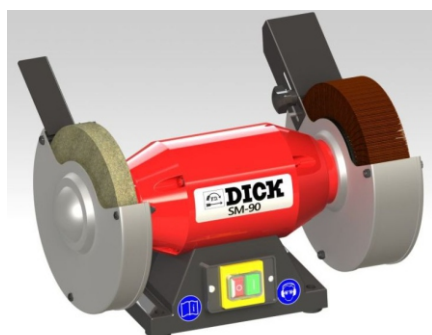

DICK SM 90
cu disc abraziv lamelar
si disc pasla