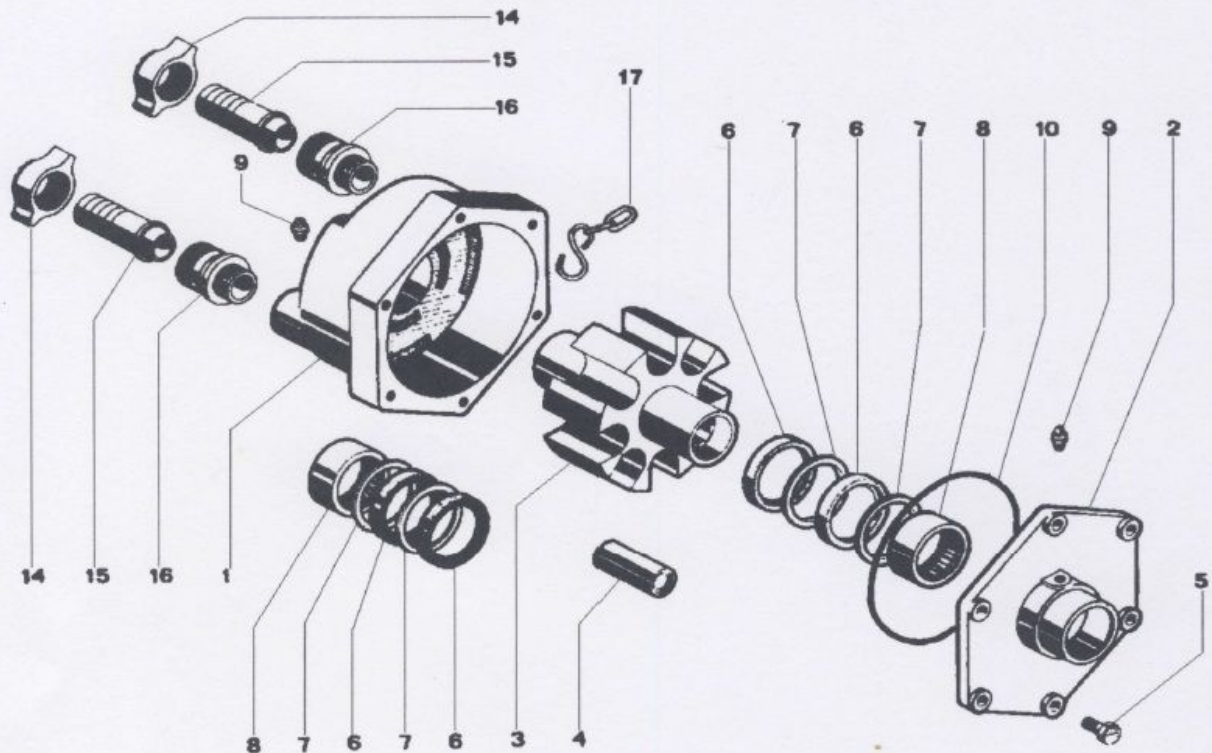

# ADINTER®

Pompa autodescante mod. MT 300 cod. 0001.0391

Pos. Q.tà Codice Descrizione

Pos. Q.tà Codice Descrizione

1	1	RMT.101	Carcassa
2	1	RMT.102	Coperchio
3	1	RMT.103	Rotore con canotto
4	10	RMT.104	Rullino
5	6	RMT.105	Vite TE UNI 5739 8x25
6	4	RML.208	Anello di tenuta 45x60x7 molla
7	4	RML.208.1	Anello di tenuta 45x60x7 - VITON
8	2	RML.210	Distanziale
9	2	RML.212	Cuscinetto a rullini HK4520
10	1	RMT.110	Anello OR 4725
10	1	RMT.110.1	Anello OR 4725 - VITON
14	2	RMT.111	Ghiera 1" 1/2x40
15	2	RMT.112	Bochettone 1" 1/2x40
16	2	RMT.113	Nipplo 1" 1/2x40
14/16	-	RMT.115	Raccordo 1" 1/2x40 completo
17	1	RMT.117	Catena con gancio a S e moschet

-	1	RMT.231	Lancia in ottone
1	1	RMT.120	Filtro aspirazione d. 40 mm