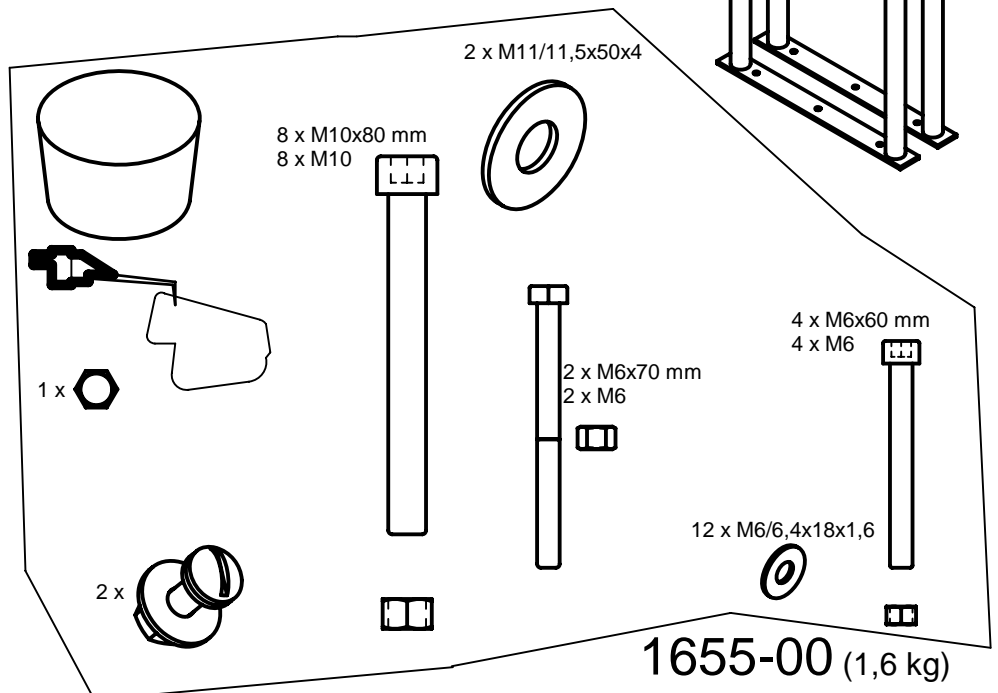

1100

111

608-1x

340 mm
310 mm

10L

310 mm

2,6 kg

290 mm
360 mm

800

Ø7mm

2 x M6x70 mm
2 x M6/6,4x18x1,6
2 x M11/11,5x50x4

DETAIL A

45

160

2 x Ø 8 mm

2 x

1650

1651-03 (12 kg)

1653-00 (7 kg)

1652-00 (11,2 kg)

1654-03 (1,4kg)

2 x M11/11,5x50x4

8 x M10x80 mm
8 x M10

1 x

2 x M6x70 mm
2 x M6

4 x M6x60 mm
4 x M6

12 x M6/6,4x18x1,6

2 x

1655-00 (1,6 kg)