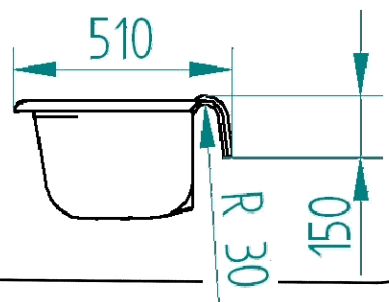

1100

111

608-1x

340 mm
310 mm

10L

310 mm

2,6 kg

290 mm
360 mm

111 + 608-1x

340 335

10 ltr./min./4 bar

70 mm 10 mm

8 mm

1600

12 kg 120 ltr.

1640

- 4 x M6x100 mm
- 4 x 24/8,4/2
- 2 x M6x70 mm
- 2 x 11/50/4
- 6 x M6
- 8 x 6,4/18/1,6
- x 1
- x 2

1650

30 kg

100 Liter

8 x M10x80 mm
8 x M10

4 x M6x60 mm
4 x M6
8 x M6/6,4x18x1,6

Ø8mm

2 x M6
2 x M6/6,4x18x1,6

800

Ø7mm

2 x M6x70 mm
2 x M6/6,4x18x1,6
2 x M11/11,5x50x4

DETAIL A

45

160

2 x Ø 8 mm

2 x