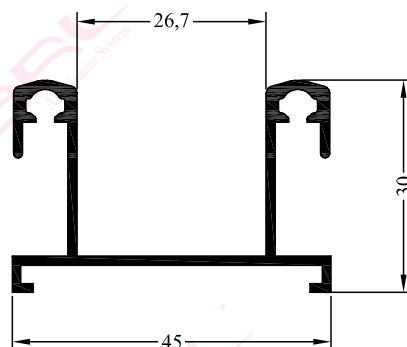

BRL - SERIA DE GLISANTE MINI

C

BRL - SERIA DE GLISANTE MINI

PROFILE

seria de profile glisante **MINI**

BRL - SERIA DE GLISANTE MINI

C

BRL - SERIA DE GLISANTE MINI

3370
0,705 kg/m

1625
0,524 kg/m

3369
0,549 kg/m

1638
0,318 kg/m

BRL - SERIA DE GLISANTE MINI

C

3371
0,690 kg/m

3372
0,745 kg/m

3373
0,676 kg/m

3376
0,642 kg/m

BRL - SERIA DE GLISANTE MINI

BRL - SERIA DE GLISANTE MINI

C

3374
0,280 kg/m

3375
0,220 kg/m

3377
0,280 kg/m