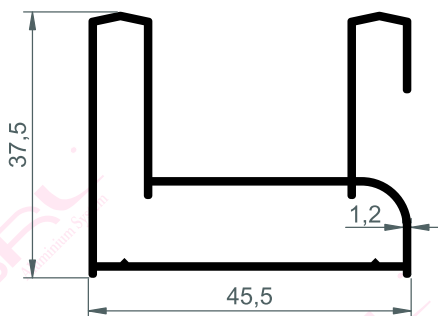

BRL - SERIA DE GLISANTE MINI

C

BRL - SERIA DE GLISANTE MINI

PROFILE

seria de profile glisante **MINI**

BRL - SERIA DE GLISANTE MINI

C

BRL - SERIA DE GLISANTE MINI

3370
0,705 kg/m

1625
0,524 kg/m

3369
0,549 kg/m

1638
0,318 kg/m

BRL - SERIA DE GLISANTE MINI

C

3371
0,690 kg/m

3372
0,745 kg/m

3373
0,676 kg/m

3376
0,642 kg/m

BRL - SERIA DE GLISANTE MINI

BRL - SERIA DE GLISANTE MINI

C

3374
0,280 kg/m

3375
0,220 kg/m

3377
0,280 kg/m