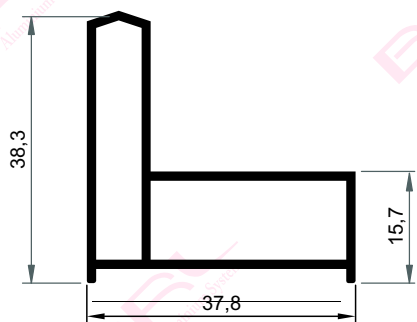

BRL - SERIA DE GLISANTE MINI

C

BRL - SERIA DE GLISANTE MINI

PROFILE

seria de profile glisante **MINI**

BRL - SERIA DE GLISANTE MINI

C

BRL - SERIA DE GLISANTE MINI

3370
0,705 kg/m

1625
0,524 kg/m

3369
0,549 kg/m

1638
0,318 kg/m

BRL - SERIA DE GLISANTE MINI

C

3371
0,690 kg/m

3372
0,745 kg/m

3373
0,676 kg/m

3376
0,642 kg/m

BRL - SERIA DE GLISANTE MINI

BRL - SERIA DE GLISANTE MINI

C

3374
0,280 kg/m

3375
0,220 kg/m

3377
0,280 kg/m