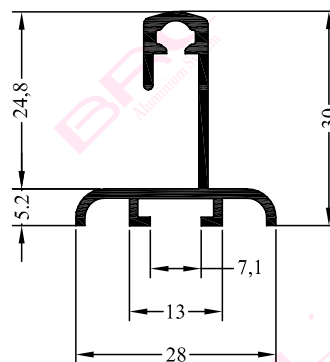

BRL - SERIA DE GLISANTE MINI

C

BRL - SERIA DE GLISANTE MINI

PROFILE

seria de profile glisante **MINI**

BRL - SERIA DE GLISANTE MINI

C

BRL - SERIA DE GLISANTE MINI

3370
0,705 kg/m

1625
0,524 kg/m

3369
0,549 kg/m

1638
0,318 kg/m

BRL - SERIA DE GLISANTE MINI

C

3371
0,690 kg/m

3372
0,745 kg/m

3373
0,676 kg/m

3376
0,642 kg/m

BRL - SERIA DE GLISANTE MINI

BRL - SERIA DE GLISANTE MINI

C

3374
0,280 kg/m

3375
0,220 kg/m

3377
0,280 kg/m