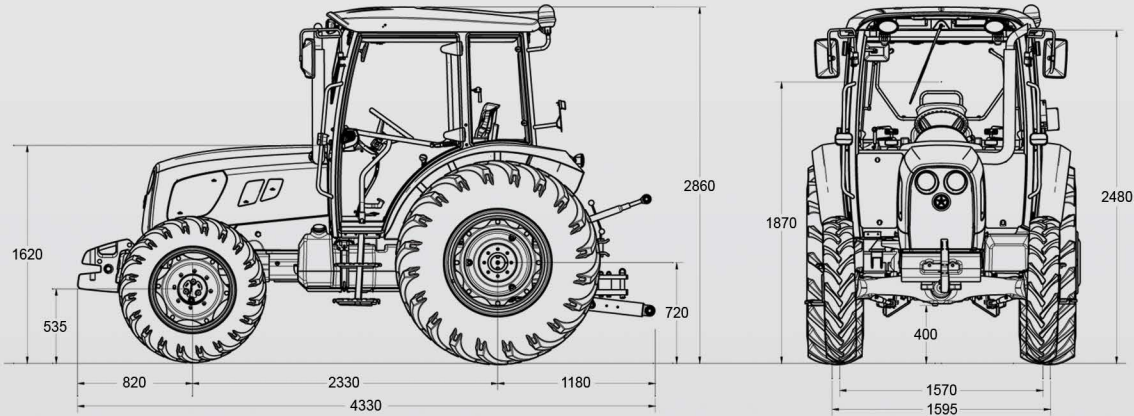

Teknik Bilgi	8175 Modeli	8185 Modeli	8195 Modeli
Motor	4DT-39T175C	4DT-39T185C	4DT-39T195C
Emisyon Standardı	Stage III-A (Tier 3)	Stage III-A (Tier 3)	Stage III-A (Tier 3)
Maksimum Motor Gücü (Hp)	75	85	95
Silindir Sayısı	4	4	4
Çap x Strok (mm)	104x115	104x115	104x115
Silindir Hacmi(Litre)	3,9	3,9	3,9
Maksimum Tork (Nm)	300	325	360
Azami Tork Devri (d/d)	1500	1500	1500
Hava Filtresi Tipi	Kuru Tip	Kuru Tip	Kuru Tip
Yakıt Depo Kapasitesi (Litre)	115	115	115
Transmisyon			
Tipi	Mekanik-Senkromeçli	Mekanik-Senkromeçli	Mekanik-Senkromeçli
Dişli Kutusu	12 ileri, 3 geri 12 ileri, 12 geri	12 ileri, 3 geri 12 ileri, 12 geri	12 ileri, 3 geri 12 ileri, 12 geri
Çiftçeker Kumandası	Mekanik	Mekanik	Mekanik
Otomatik Ön Diferansiyel Kilidi	Limited Slip	Limited Slip	Limited Slip
Arka Diferansiyel Kilidi	Mekanik	Mekanik	Mekanik
Kuyruk Mili			
Tipi	Bağımsız	Bağımsız	Bağımsız
Kumanda Şekli	Elle Kumanda	Elle Kumanda	Elle Kumanda
Kuyruk Mili Devri(d/d)	540 - 540E	540 - 540E	540 - 540E
Motor Devri @ 540 d/d PTO Devri	2225	2225	2225
Motor Devri @ 540E d/d PTO Devri	1590	1590	1590
Hidrolik Sistem			
Lift-O-Matic	Standart	Standart	Standart
Kaldırma Kapasitesi(kg)	2820	2820	2820
Hidrolik Güç Çıkışı	4	4	4
Ek Ağırlıklar			
Toplam Ön Çanta Ağırlık(kg)	2WD - 6x40 4WD - 6x40	2WD - 6x40 4WD - 8x40	4WD - 8x40
Toplam Arka Ağırlık(kg)	2WD - 4x50 4WD - 4x50	2WD - 6x50 4WD - 6x50	4WD - 6x50
Lastikler			
Ön Lastikler	2WD - 7.50-16 4WD - 11.2-24	2WD - 7.50-18 4WD - 12.4-24	2WD - 7.50-18 4WD - 12.4-24
Arka Lastikler	2WD - 16.9-30 4WD - 16.9-30	2WD - 18.4-30 4WD - 18.4-30	2WD - 18.4-30 4WD - 18.4-30

*Tümosan bu broşürde söz konusu edilen teknik bilgi ve spesifikasyonları değiştirme hakkını saklı tutar.

albayrak

İstanbul Dünya Ticaret Merkezi A3 Blok Kat 8 Yeşilköy / İstanbul / TÜRKİYE
Tel: +90 212 468 19 00 pbx Fax: +90 212 465 25 83 www.tumosan.com.tr

BAYI ADI