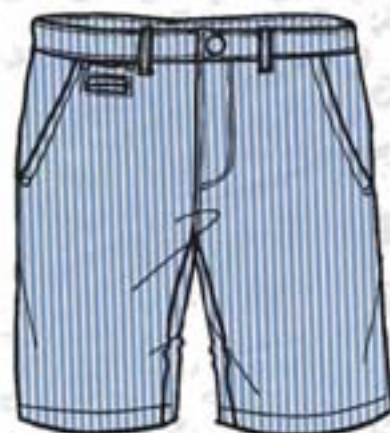

24PZ

Q.TA M L XL XXL

12 pz.	2	4	4	2
12 pz.	2	4	4	2

S1799

Bermuda

100% cotone righe

ASSORTIMENTO

BOX