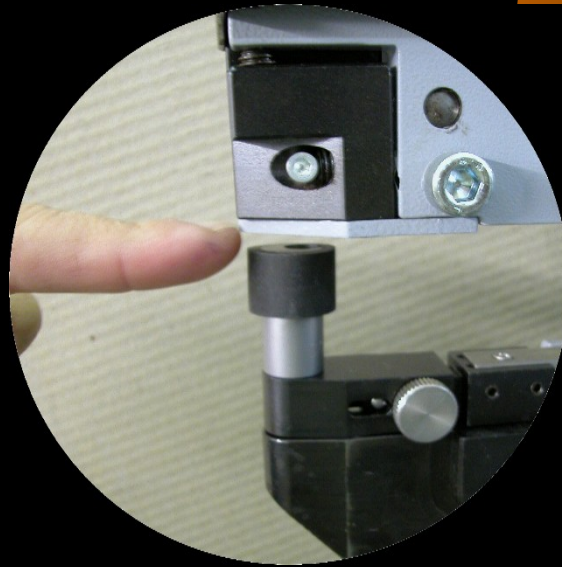

PRIMA INSERTER

Presse per serraggio fasteners

www.lcmmac.it

- 
- *PRIMA LCM* este o presa de sertizare fasteners, care este conceputa sa fie folosita pe semifabricate din tabla sau din plastic.
 - Economicitatea, flexibilitatea si dimensiunile reduse a lui, împreună cu mare simplitate in folosirea și întreținerea, permite ca acest fel de utilaj sa fie foarte necesar in toate firmele care prelucrează tabla sau produce cutii din metal sau plastic.

Matrițele excentrice permit instalarea inserțiilor foarte aproape de margini și pliuri.

Siguranța intrinsecă

Decalajul dintre poanson și matriță este mai mic de 5 mm.

PLC puternic și versatil

Numărător de inserți Incremental și Decremental.