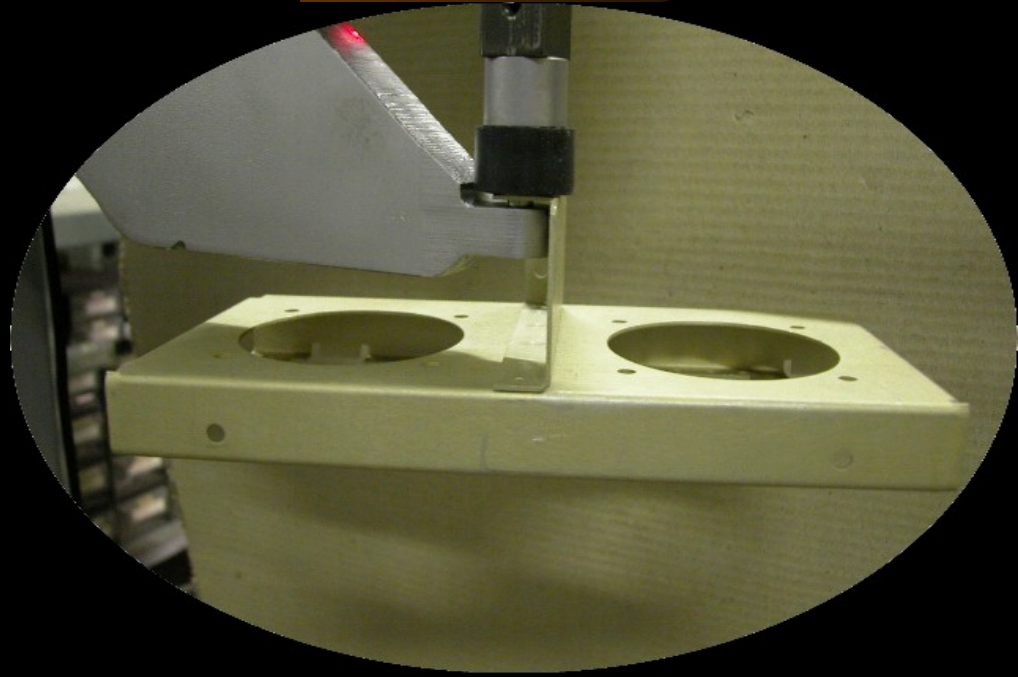

PRIMA INSERTER

Presse per serraggio fasteners

www.lcmmac.it

- 
- *PRIMA LCM* este o presa de sertizare fasteners, care este conceputa sa fie folosita pe semifabricate din tabla sau din plastic.
 - Economicitatea, flexibilitatea si dimensiunile reduse a lui, împreună cu mare simplitate in folosirea și întreținerea, permite ca acest fel de utilaj sa fie foarte necesar in toate firmele care prelucrează tabla sau produce cutii din metal sau plastic.

- 
- “Prima” este disponibila in următoarele configurării:

Prima Inserter - Standard (Fara bazament)

Bazament Ridicabil

Bazament Fix

Accessoriu N. 1

Accessoriu N.2

Extrem de Versatil

Instalare curata

Matrițele excentrice permit instalarea inserțiilor foarte aproape de margini și pliuri.

Siguranța intrinsecă

Decalajul dintre poanson și matriță este mai mic de 5 mm.

PLC puternic și versatil

Numărător de inserți Incremental și Decremental.