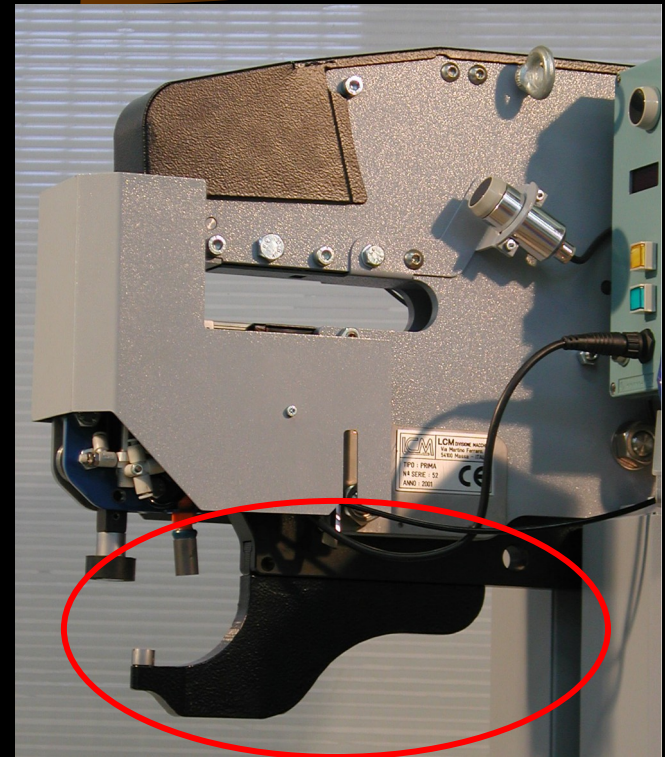

PRIMA INSERTER

Presse per serraggio fasteners

www.lcmmac.it

- 
- *PRIMA LCM* este o presa de sertizare fasteners, care este conceputa sa fie folosita pe semifabricate din tabla sau din plastic.
 - Economicitatea, flexibilitatea si dimensiunile reduse a lui, împreună cu mare simplitate in folosirea și întreținerea, permite ca acest fel de utilaj sa fie foarte necesar in toate firmele care prelucrează tabla sau produce cutii din metal sau plastic.

- 
- “Prima” este disponibila in următoarele configurării:

Prima Inserter - Standard (Fara bazament)

Bazament Ridicabil

Bazament Fix

Accessoriu N. 1

Accessoriu N.2

Extrem de Versatil

Instalare curata

Matrițele excentrice permit instalarea inserțiilor foarte aproape de margini și pliuri.

Siguranța intrinsecă

Decalajul dintre poanson și matriță este mai mic de 5 mm.

PLC puternic și versatil

Numărător de inserți Incremental și Decremental.