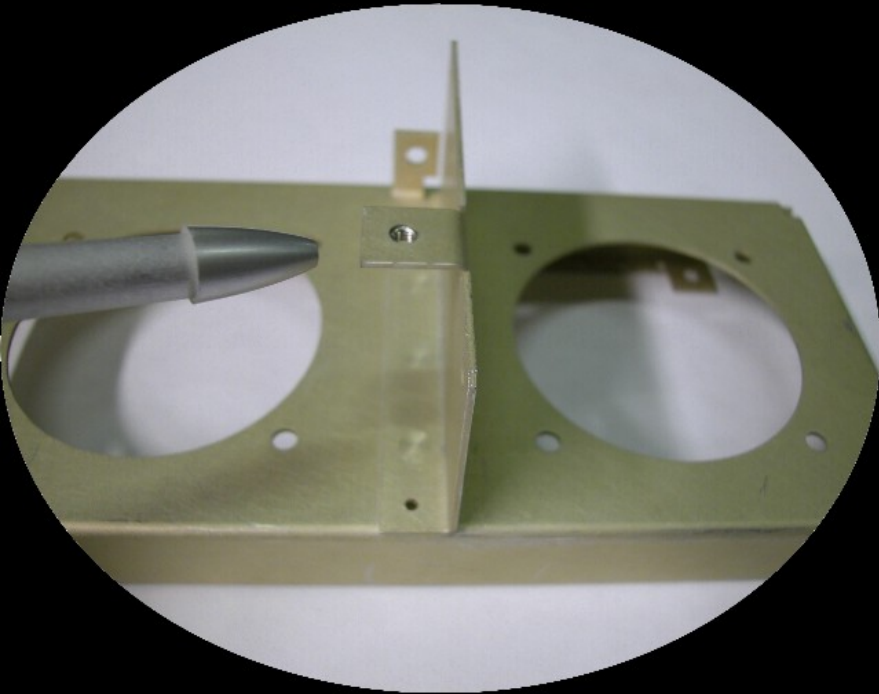

PRIMA INSERTER

Presse per serraggio fasteners

www.lcmmac.it

- 
- *PRIMA LCM* este o presa de sertizare fasteners, care este conceputa sa fie folosita pe semifabricate din tabla sau din plastic.
 - Economicitatea, flexibilitatea si dimensiunile reduse a lui, împreună cu mare simplitate in folosirea și întreținerea, permite ca acest fel de utilaj sa fie foarte necesar in toate firmele care prelucrează tabla sau produce cutii din metal sau plastic.

- 
- “Prima” este disponibila in următoarele configurării:

Prima Inserter - Standard (Fara bazament)

Bazament Ridicabil

Bazament Fix

Accessoriu N. 1

Accessoriu N.2

Extrem de Versatil

Instalare curata

Matrițele excentrice permit instalarea inserțiilor foarte aproape de margini și pliuri.

Siguranța intrinsecă

Decalajul dintre poanson și matriță este mai mic de 5 mm.

PLC puternic și versatil

Numărător de inserți Incremental și Decremental.