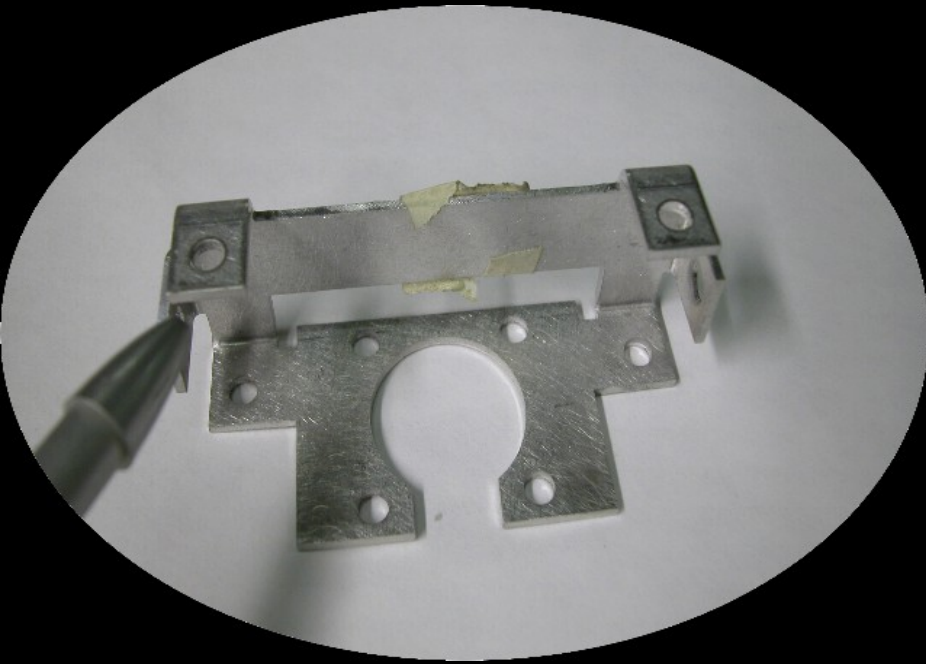

PRIMA INSERTER

Presse per serraggio fasteners

www.lcmmac.it

- 
- *PRIMA LCM* este o presa de sertizare fasteners, care este conceputa sa fie folosita pe semifabricate din tabla sau din plastic.
 - Economicitatea, flexibilitatea si dimensiunile reduse a lui, împreună cu mare simplitate in folosirea și întreținerea, permite ca acest fel de utilaj sa fie foarte necesar in toate firmele care prelucrează tabla sau produce cutii din metal sau plastic.

- 
- “Prima” este disponibila in următoarele configurării:

Prima Inserter - Standard (Fara bazament)

Bazament Ridicabil

Bazament Fix

Accessoriu N. 1

Accessoriu N.2

Extrem de Versatil

Instalare curata

Matrițele excentrice permit instalarea inserțiilor foarte aproape de margini și pliuri.

Siguranța intrinsecă

Decalajul dintre poanson și matriță este mai mic de 5 mm.

PLC puternic și versatil

Numărător de inserți Incremental și Decremental.