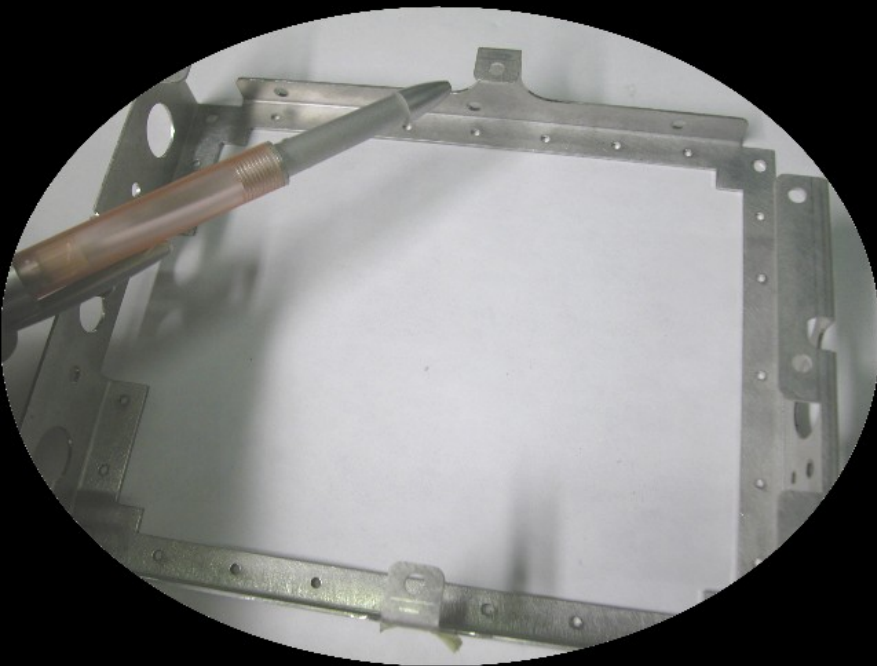

PRIMA INSERTER

Presse per serraggio fasteners

www.lcmmac.it

- 
- *PRIMA LCM* este o presa de sertizare fasteners, care este conceputa sa fie folosita pe semifabricate din tabla sau din plastic.
 - Economicitatea, flexibilitatea si dimensiunile reduse a lui, împreună cu mare simplitate in folosirea și întreținerea, permite ca acest fel de utilaj sa fie foarte necesar in toate firmele care prelucrează tabla sau produce cutii din metal sau plastic.

- 
- “Prima” este disponibila in următoarele configurării:

Prima Inserter - Standard (Fara bazament)

Bazament Ridicabil

Bazament Fix

Accessoriu N. 1

Accessoriu N.2

Extrem de Versatil

Instalare curata

Matrițele excentrice permit instalarea inserțiilor foarte aproape de margini și pliuri.

Siguranța intrinsecă

Decalajul dintre poanson și matriță este mai mic de 5 mm.

PLC puternic și versatil

Numărător de inserți Incremental și Decremental.