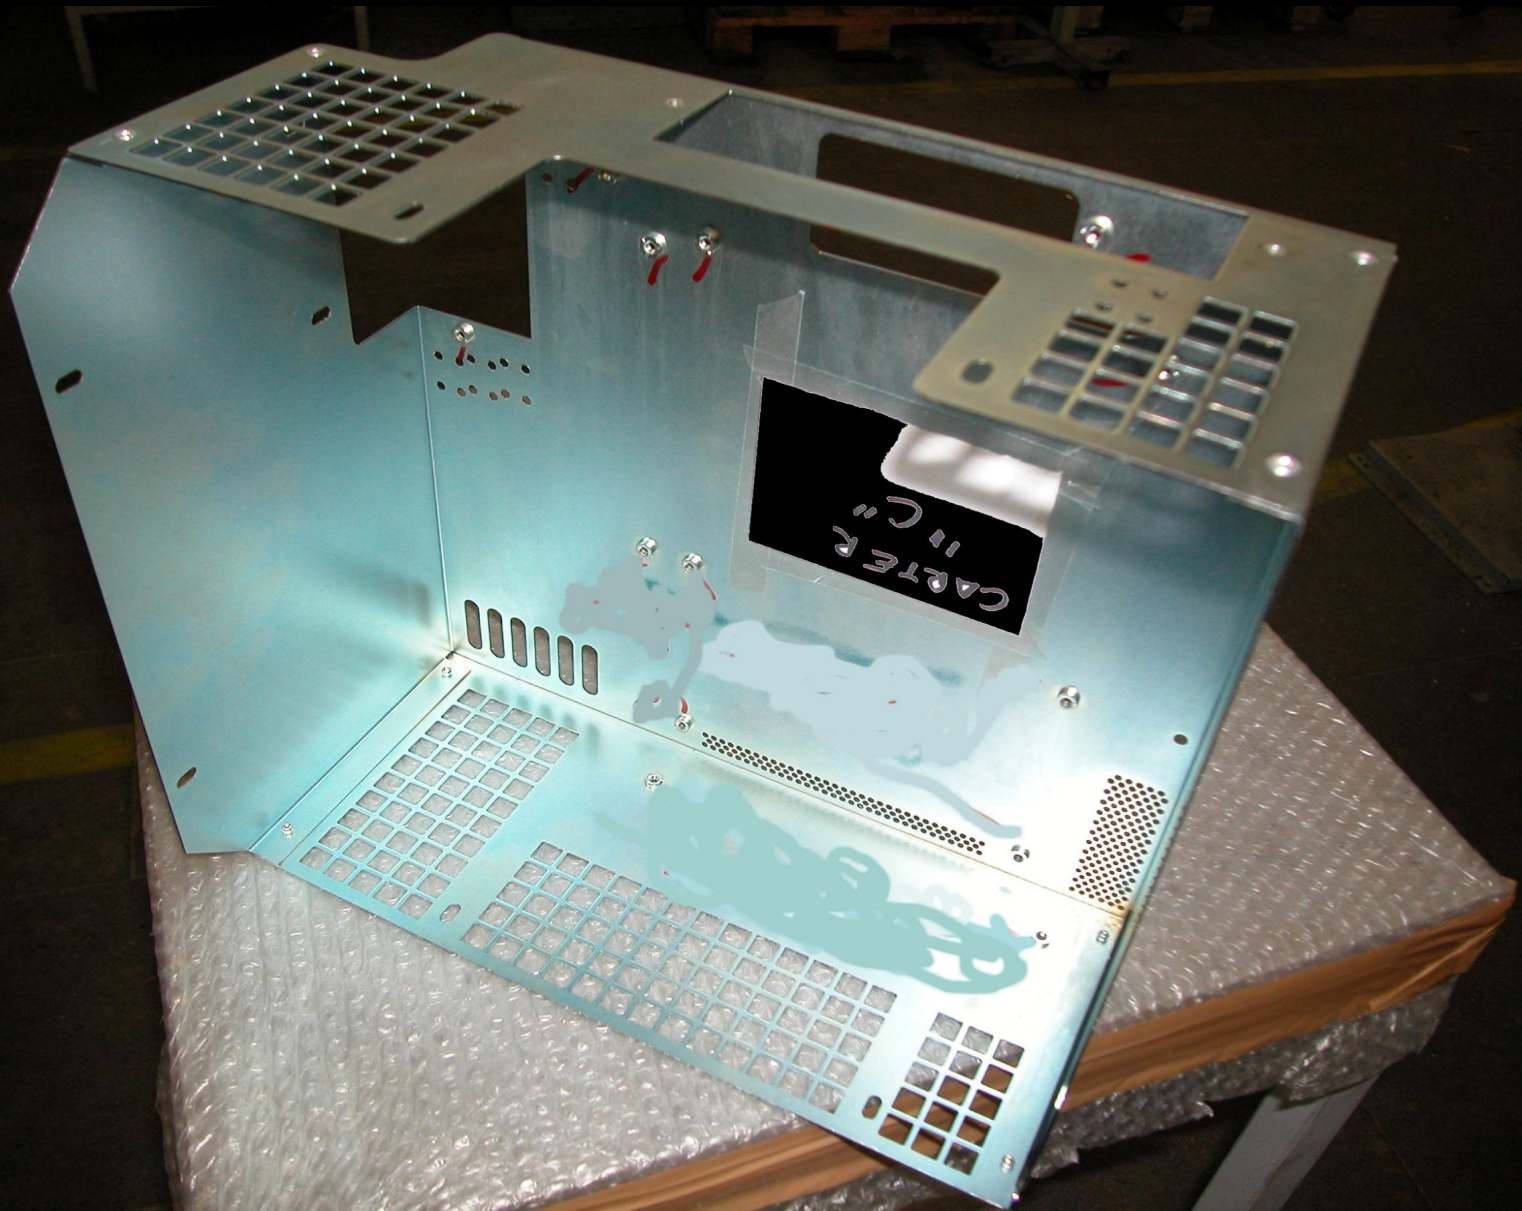

PRIMA INSERTER

Presse per serraggio fasteners

www.lcmmac.it

- 
- *PRIMA LCM* este o presa de sertizare fasteners, care este conceputa sa fie folosita pe semifabricate din tabla sau din plastic.
 - Economicitatea, flexibilitatea si dimensiunile reduse a lui, împreună cu mare simplitate in folosirea și întreținerea, permite ca acest fel de utilaj sa fie foarte necesar in toate firmele care prelucrează tabla sau produce cutii din metal sau plastic.

- 
- “Prima” este disponibila in următoarele configurării:

Prima Inserter - Standard (Fara bazament)

Bazament Ridicabil

Bazament Fix

Accessoriu N. 1

Accessoriu N.2

Extrem de Versatil

Instalare curata

Matrițele excentrice permit instalarea inserțiilor foarte aproape de margini și pliuri.

Siguranța intrinsecă

Decalajul dintre poanson și matriță este mai mic de 5 mm.

PLC puternic și versatil

Numărător de inserți Incremental și Decremental.