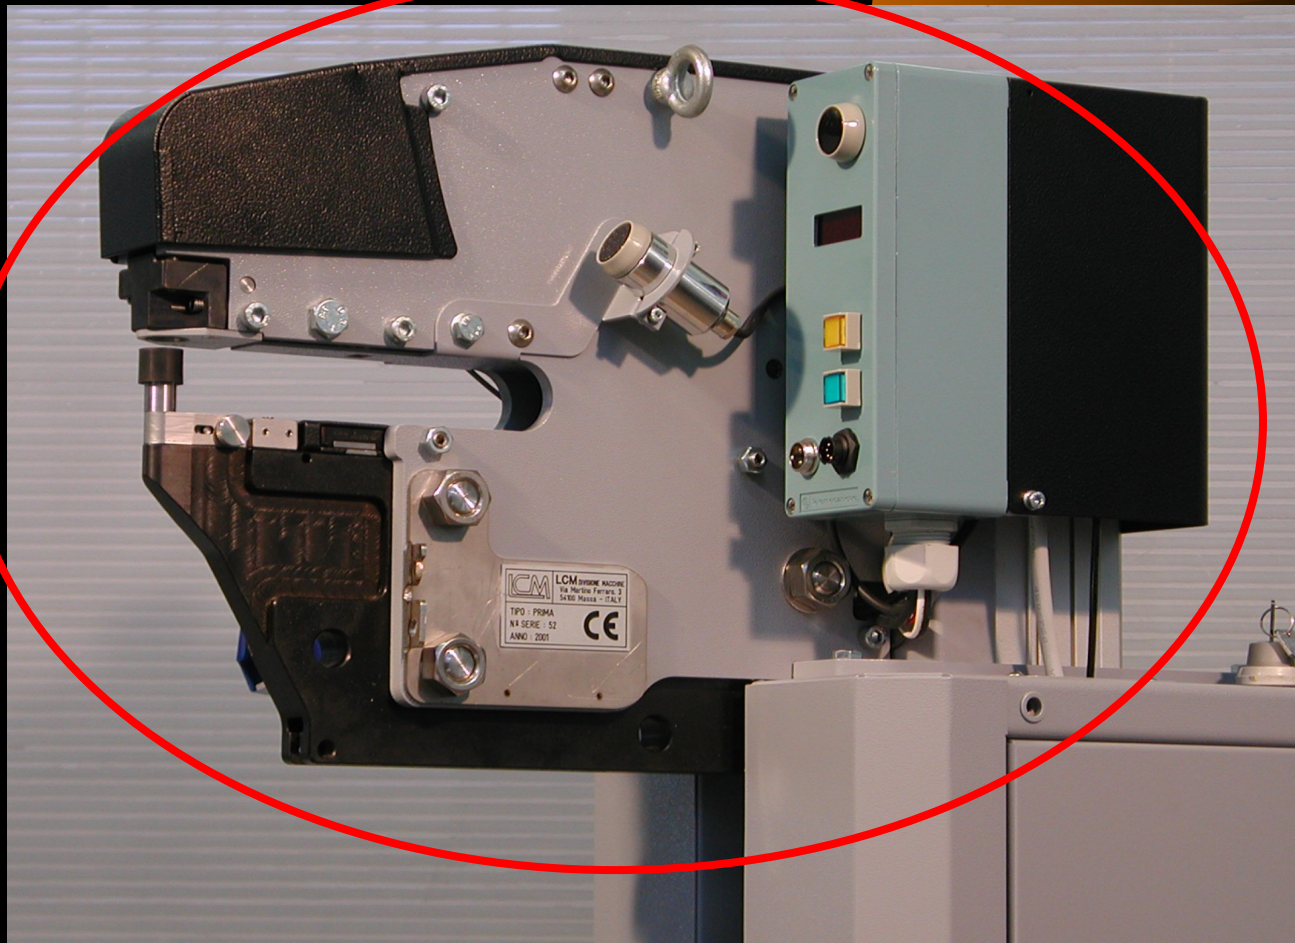

PRIMA INSERTER

Presse per serraggio fasteners

www.lcmmac.it

- 
- *PRIMA LCM* este o presa de sertizare fasteners, care este conceputa sa fie folosita pe semifabricate din tabla sau din plastic.
 - Economicitatea, flexibilitatea si dimensiunile reduse a lui, împreună cu mare simplitate in folosirea și întreținerea, permite ca acest fel de utilaj sa fie foarte necesar in toate firmele care prelucrează tabla sau produce cutii din metal sau plastic.

- 
- “Prima” este disponibila in următoarele configurării:

Prima Inserter - Standard (Fara bazament)

Bazament Ridicabil

Bazament Fix

Accessoriu N. 1

Accessoriu N.2

Extrem de Versatil

Instalare curata

Matrițele excentrice permit instalarea inserțiilor foarte aproape de margini și pliuri.

Siguranța intrinsecă

Decalajul dintre poanson și matriță este mai mic de 5 mm.

PLC puternic și versatil

Numărător de inserți Incremental și Decremental.