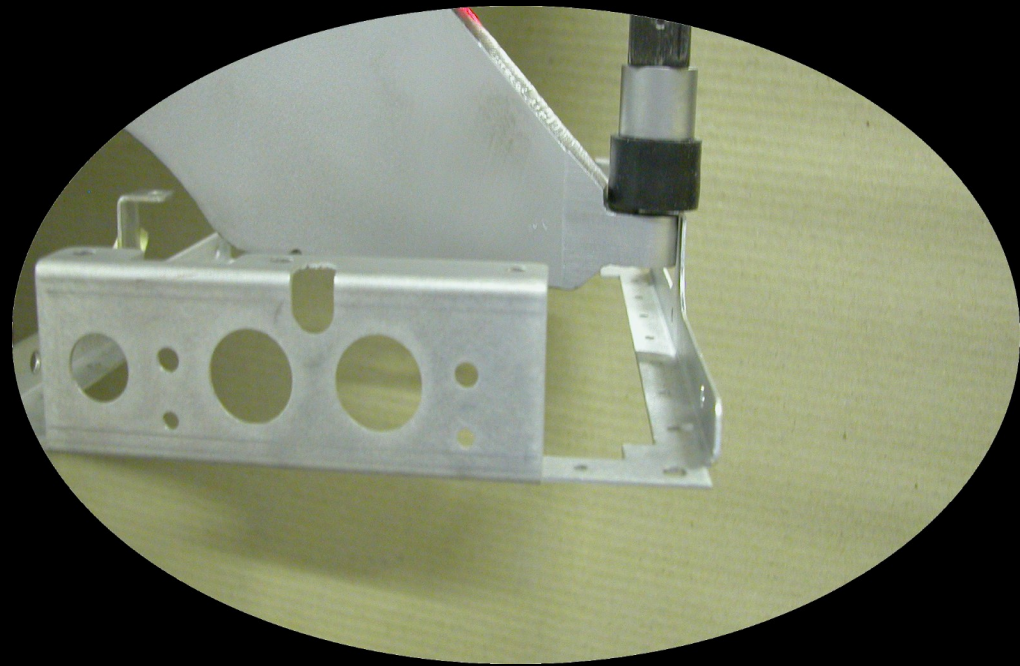

PRIMA INSERTER

Presse per serraggio fasteners

www.lcmmac.it

- 
- *PRIMA LCM* este o presa de sertizare fasteners, care este conceputa sa fie folosita pe semifabricate din tabla sau din plastic.
 - Economicitatea, flexibilitatea si dimensiunile reduse a lui, împreună cu mare simplitate in folosirea și întreținerea, permite ca acest fel de utilaj sa fie foarte necesar in toate firmele care prelucrează tabla sau produce cutii din metal sau plastic.

- 
- “Prima” este disponibila in următoarele configurării:

Prima Inserter - Standard (Fara bazament)

Bazament Ridicabil

Bazament Fix

Accessoriu N. 1

Accessoriu N.2

Extrem de Versatil

Instalare curata

Matrițele excentrice permit instalarea inserțiilor foarte aproape de margini și pliuri.

Siguranța intrinsecă

Decalajul dintre poanson și matriță este mai mic de 5 mm.

PLC puternic și versatil

Numărător de inserți Incremental și Decremental.