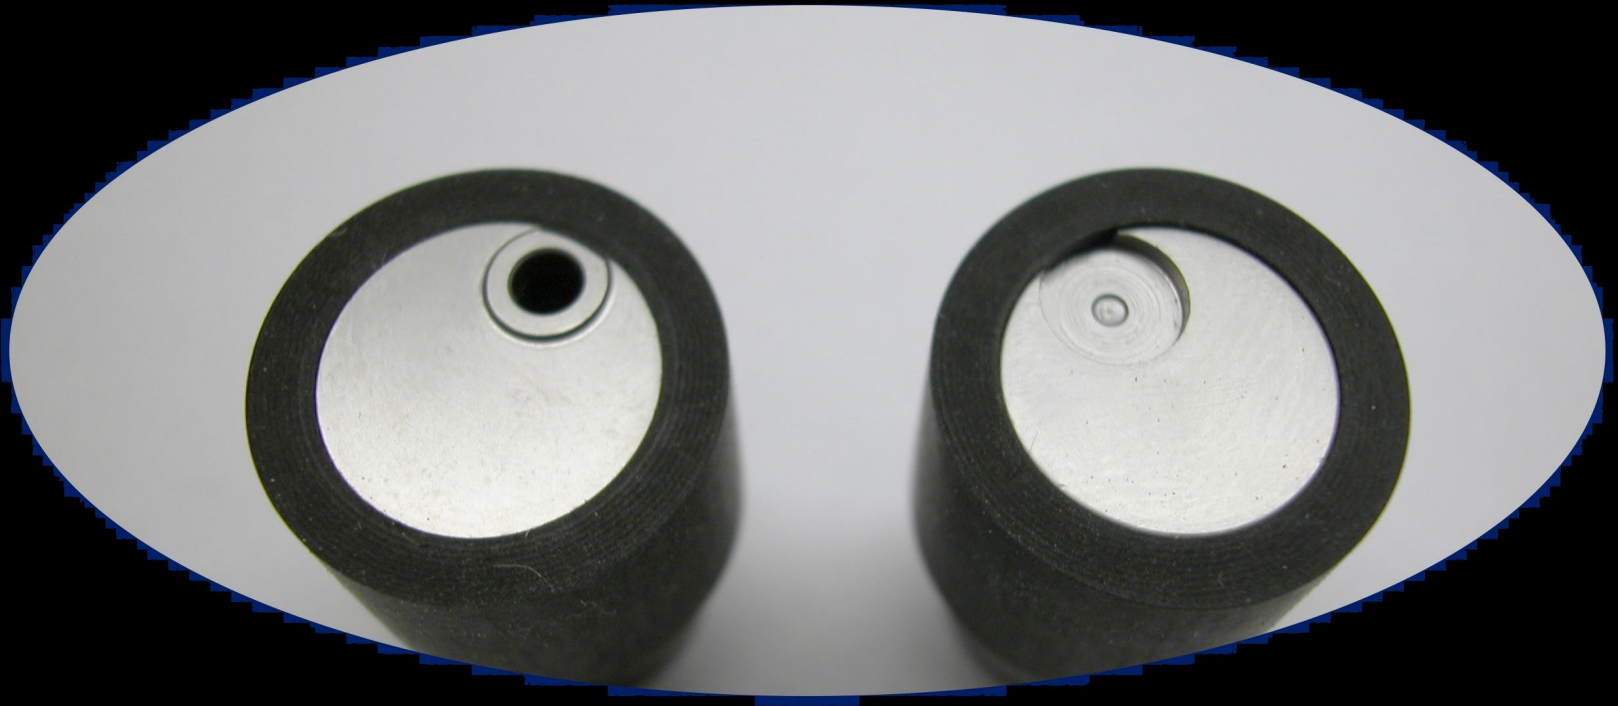

PRIMA INSERTER

Presse per serraggio fasteners

www.lcmmac.it

- 
- *PRIMA LCM* este o presa de sertizare fasteners, care este conceputa sa fie folosita pe semifabricate din tabla sau din plastic.
 - Economicitatea, flexibilitatea si dimensiunile reduse a lui, împreună cu mare simplitate in folosirea și întreținerea, permite ca acest fel de utilaj sa fie foarte necesar in toate firmele care prelucrează tabla sau produce cutii din metal sau plastic.

Matrițele excentrice permit instalarea inserțiilor foarte aproape de margini și pliuri.

Siguranța intrinsecă

Decalajul dintre poanson și matriță este mai mic de 5 mm.

PLC puternic și versatil

Numărător de inserți Incremental și Decremental.