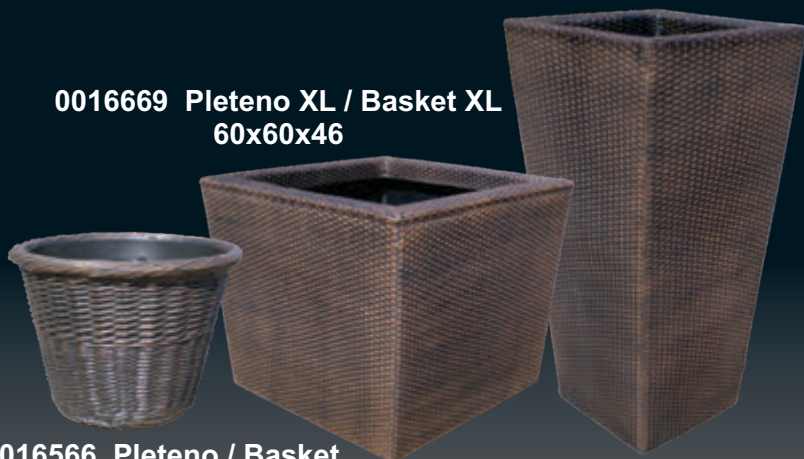

0016656
Pleteno XXL / Basket XXL
44x44x90

0016669 Pleteno XL / Basket XL
60x60x46

0016566 Pleteno / Basket
F 30x45

0119600
Masa bambus bela
f 65x45

0119601
Stol bambus bel
63x70x78

0019600
Masa bambus kafena
f 65x45

0019601
Stol bambus kafen
63x70x78

Bure / Barrel

0016664

Bure XXL / Barrel XXI
F 64x59

0016663

Bure XL / Barrel XL
F 50x47

0016169

Bure L / Barrel L
F 45x40