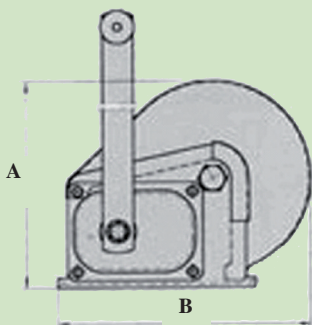

DELTA[®] HANDLIEREN HAND WINCH

Type	BHW-1200	BHW-1200 RVS	BHW-1800	BHW-1800 RVS	BHW-2600	BHW-2600 RVS	Model
Max. veilige belasting (kg)	550	440	825	660	1200	960	Working load limit
Vertraging	4,1:1	4,1:1	5:1	5:1	10:1	10:1	Gear ratio
Trommeldiameter (mm)	51	51	70	70	80	80	Drum diameter
Gewicht	3,3	3,3	8	8	11,5	11,5	Weight
Afmetingen							Dimensions
A	156	156	203	203	216	216	A
B	184	184	256	256	293	293	B
C	88	88	107	107	127	127	C
D	210	210	319	319	319	319	D
E	27	27	27	27	27	27	E
F	272	272	283	283	305	305	F
G	51	51	60	60	63	63	G
H	109	109	109	109	109	109	H