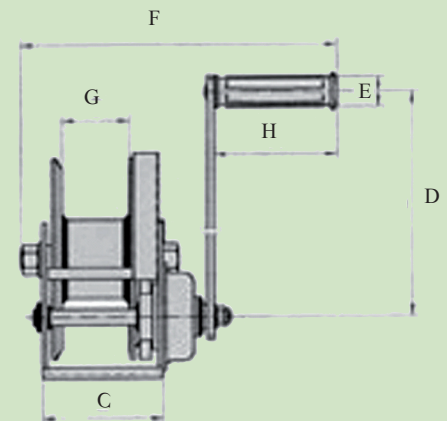

DELTA[®] HANDLIEREN HAND WINCH

Type	BHW-1200	BHW-1200 RVS	BHW-1800	BHW-1800 RVS	BHW-2600	BHW-2600 RVS	Model
Max. veilige belasting (kg)	550	440	825	660	1200	960	Working load limit
Vertraging	4,1:1	4,1:1	5:1	5:1	10:1	10:1	Gear ratio
Trommeldiameter (mm)	51	51	70	70	80	80	Drum diameter
Gewicht	3,3	3,3	8	8	11,5	11,5	Weight
Afmetingen							Dimensions
A	156	156	203	203	216	216	A
B	184	184	256	256	293	293	B
C	88	88	107	107	127	127	C
D	210	210	319	319	319	319	D
E	27	27	27	27	27	27	E
F	272	272	283	283	305	305	F
G	51	51	60	60	63	63	G
H	109	109	109	109	109	109	H