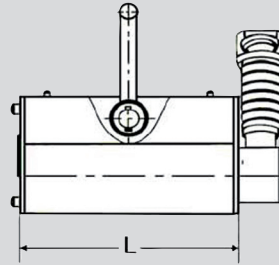

# DELTA<sup>®</sup> HEFMAGNETEN MAGNETIC LIFTER

Bestelnummer Article code	Max. veilige belasting W.L.L.	Minimum bree- klast M.B.L.	Afmetingen Dimensions (mm)				Werktemperatuur Operation tem- perature	Gewicht Weight
	(kg)	(kg)	W	L	H	I	(°C)	(kg)
DML - 1	100	350	62	92	67	126	<80	3
DML - 3	300	1050	92	162	91	155	<80	10
DML - 6	600	2100	122	232	117	196	<80	24
DML - 10	1000	3500	176	258	163	285	<80	50
DML - 20	2000	7000	234	378	212	426	<80	125
DML - 30	3000	10500	286	458	261	521	<80	220
DML - 60	6000	18000	296	720	266	700	<80	398