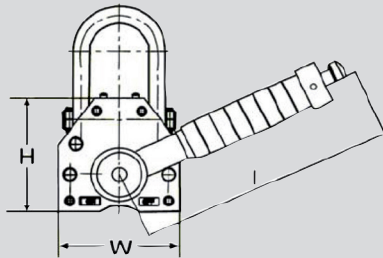

# DELTA<sup>®</sup> HEFMAGNETEN MAGNETIC LIFTER

Bestelnummer Article code	Max. veilige belasting W.L.L.	Minimum bree- klast M.B.L.	Afmetingen Dimensions (mm)				Werktemperatuur Operation tem- perature	Gewicht Weight
	(kg)	(kg)	W	L	H	I	(°C)	(kg)
DML - 1	100	350	62	92	67	126	<80	3
DML - 3	300	1050	92	162	91	155	<80	10
DML - 6	600	2100	122	232	117	196	<80	24
DML - 10	1000	3500	176	258	163	285	<80	50
DML - 20	2000	7000	234	378	212	426	<80	125
DML - 30	3000	10500	286	458	261	521	<80	220
DML - 60	6000	18000	296	720	266	700	<80	398