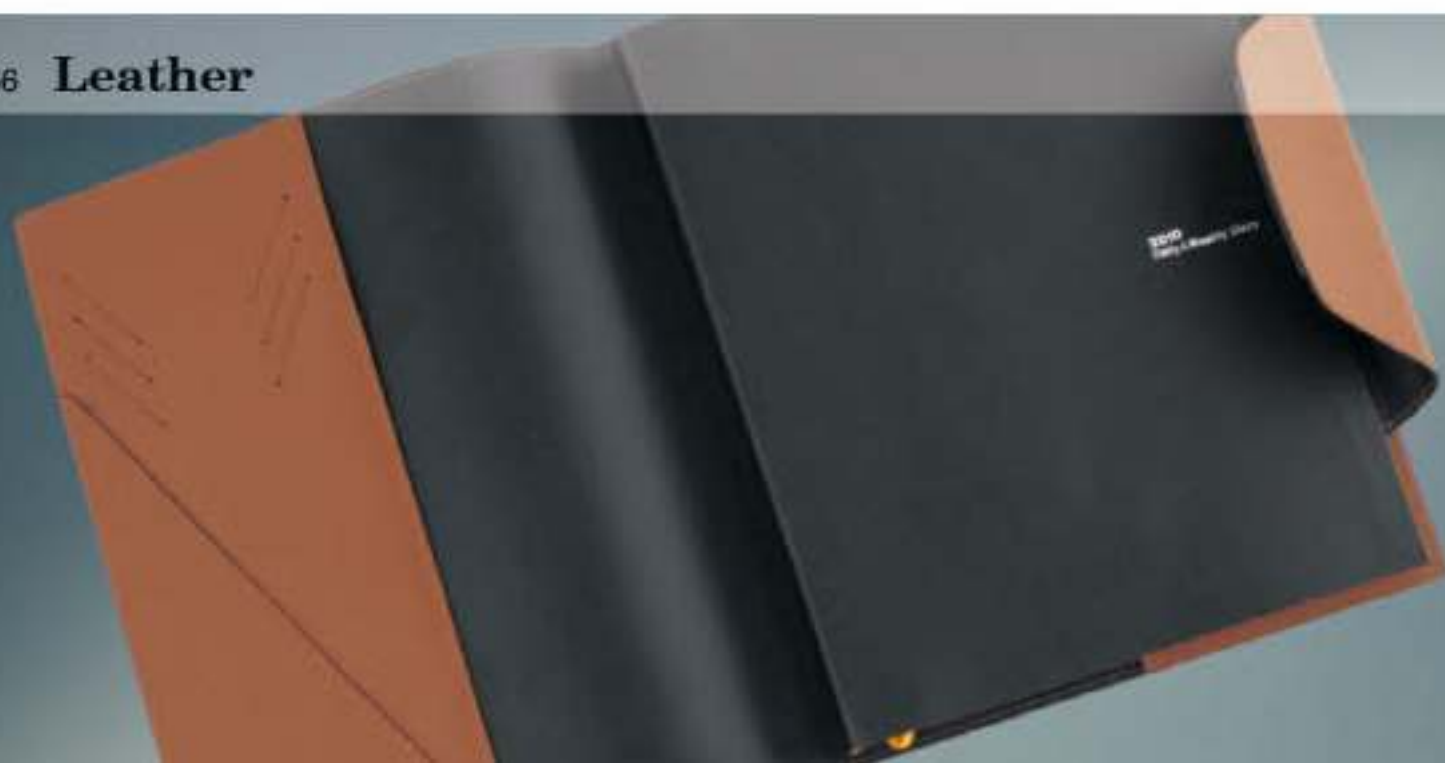

010Y6

Agenda Weekly and Daily (saptamanala si zilnica)

Din piele reciclata, 21x27 cm

Culori disponibile: N (nero) - CG (cognac) - O (orange)

Interior disponibil: 010

010Z2 AR

Orange

Nero