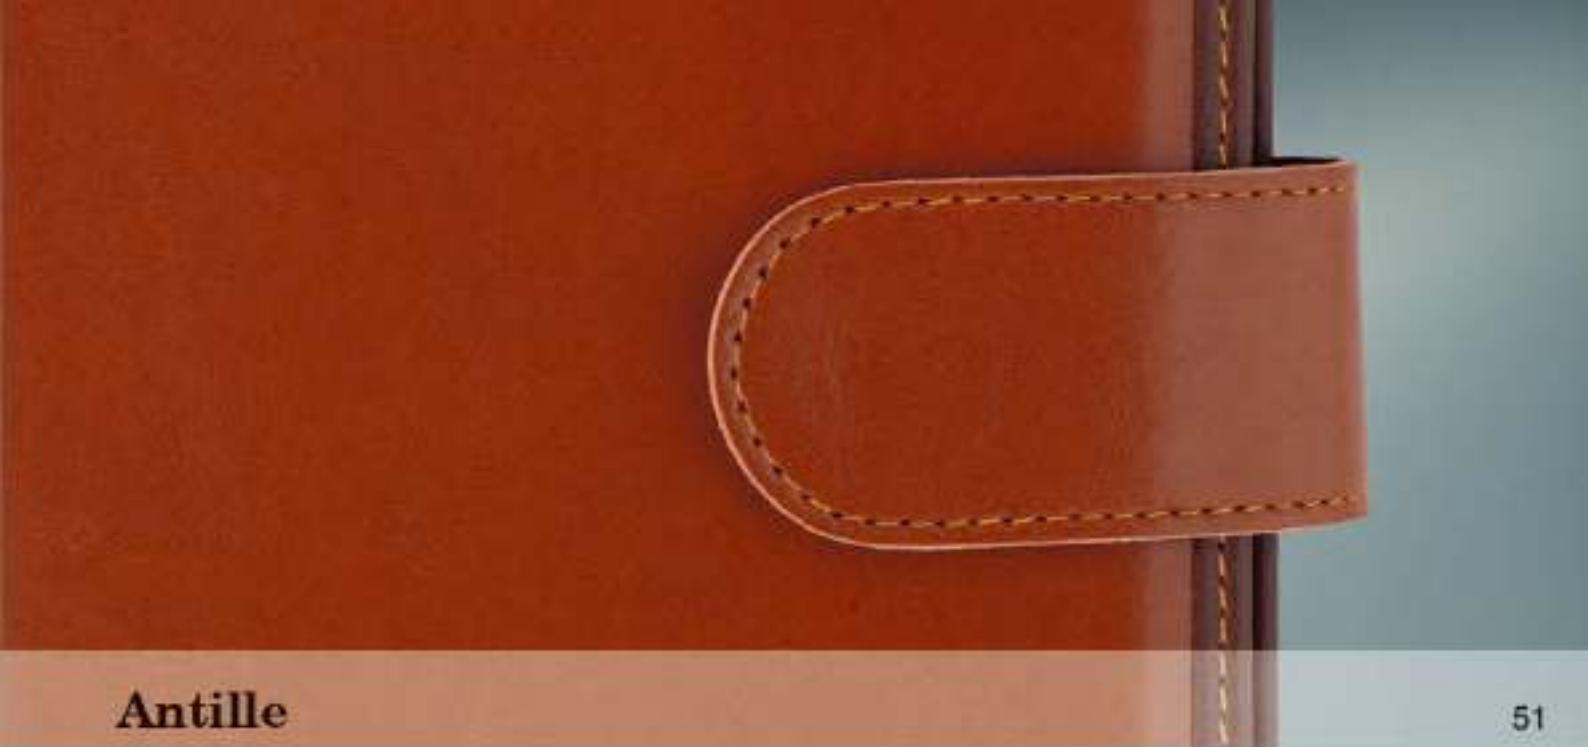

Antille

51

B90678 RI

Agenda zilnica de lux 15x21 cm

Culori disponibile : AV (blu avio) - M (marrone) - RI (rosso inglese)

Interior disponibil: R 460 Ivoire - bloc aurit

B90677 AV

Agenda zilnica de lux 17x24 cm

Culori disponibile : AV (blu avio) - M (marrone) - RI (rosso inglese)

Interior disponibil: R 457 Ivoire - bloc aurit