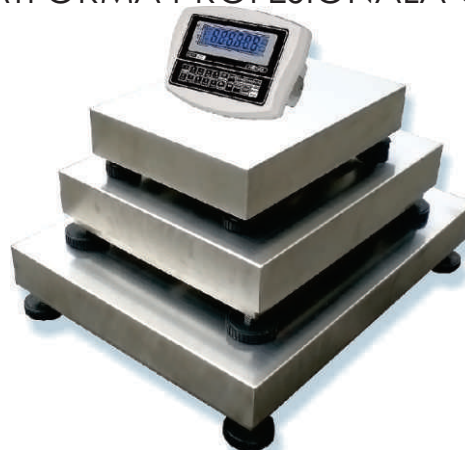

Seria ALV1

PLATFORMA PROFESIONALA COMPLETA

Proiectate si fabricate dupa cele mai inalte standarde de calitate din lume

- **Certificate: EC, OIML, CE, NMI,**
eliberate de organisme din OLANDA
- Certificate ISO 9001, IQNet
- Certificate de conformitate metrologice valabile in UE si in Romania

Este destinat tuturor domeniilor de interes public (inclusiv tranzactiilor comerciale) sau aplicatiilor industriale

Nu sint necesare nici un fel de alte formalitati pentru punerea in folosinta

PLATFORMA PARTNER ALV1

Model	Capacitate	Diviziune	Platan
ALV1	6, 15, 30, 60, 150kg	1/2, 2/5, 5/10, 10/20, 20/50 g	330 x 280 mm
ALV1	60, 150, 300, 500 kg	10/20, 20/50, 50/100, 100/200 g	525 x 425 mm 600 x 800 mm 800 x 800 mm
ALV1	150, 300, 600 kg	20/50, 50/100, 100/200 g	orice configuratie la comanda

CARACTERISTICI:

- INDICATOR MOBIL (posibilitati multiple de montare indicator :poate fi fixat pe perete sau pe bratul cantarului)
- AFISAJ FOARTE MARE CU BACKLIGHT PROGRAMABIL
- AFISARE ORA SI DATA,
- SIMPLU SAU DUBLU INTERVAL PROGRAMABIL
- MEMORIE (M+)- 3 moduri de lucru
- TARA , TARA succesiva , TARA Automata
- FUNCTIE DE NUMARARE PIESE (rezolutie interna 1.600.000)
- FUNCTIE DE CALCUL PROCENTUAL
- FUNCTIE DE VERIFICARE AUTOMATA A GREUTATII (poate da un semnal sonor/luminos atunci cind greutatea de pe platan se afla in afara unor limite prestabilite de operator
- FUNCTIE DE CANTARIRE ANIMALE VII
- Alimentare dubla: ACUMULATOR sau alimentator 220V.
- OPRIRE AUTOMATA programabila pentru protejarea acumulatorului
- Temperatura de lucru : -10°C / 40 °C
- Platan si brat din inox sau metal vopsit electrostatic (in functie de structura aleasa)
- UN INDICATOR PROFESIONAL APROAPE PERFECT –
  Capacitate Maxima programabila de la 1kg la 999 Tone si multe alte functii:
  Va rugam consultati **fisa tehnica suplimentara : Indicator ALV 1**

Optional : Se pot livra platane de diverse forme si marimi in functie de aplicatie
Garantie: 12 Luni . Piese de schimb si reparatii in perioada de Post Garantie : 10 Ani

PLATFORME DE CANTARIRE