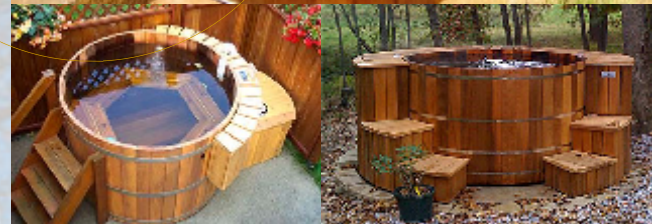

Apa caldă și mirosul plăcut al lemnului aburit de molid ori larice siberian sunt capabile de a calma sufletul și de a înviora trupul omenesc.

În țara de origine Japonia, înălțarea într-o cadă de lemn cu apă fierbinte poartă numele de "Ofuro" și atrage un întreg ritual, care cu succes poate fi repetat și în căminul tău. Baia japoneză este o condiție necesară aproape zilnic de utilizat, ce duce la purificarea și reabilitarea organismului și utilizarea acestuia zilnic duce la o relaxare și revigorare corporală, datorită apei calde de 37 - 40 grade Celsius ce pătrunde în fiecare celulă a organismului cu efect de relaxare musculară.

## HOT TUB-OFURO & SAUNA BARREL

**Hot tub din lemn**

**Hot tub din INOX**

**NOU  
Hot  
tub  
din  
INOX**

**Hot tub - SPA jacuzzi din lemn**

**Sauna BARREL - verticala**

**Hot tub din fibra de sticla**

**Sauna BARREL - orizontala**