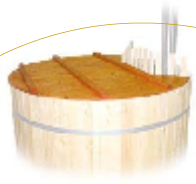

## HOT TUB - SPA JACUZZI

Hot tub - SPA Jacuzzi din lemn - Ofuro

Din cele mai vechi timpuri hidroterapia cu apă caldă a fost considerată a fi una dintre cele mai benefice modalități de a găsi noi forțe re-vigorante pentru trup și suflet.

Apa caldă și mirosul plăcut al lemnului aburit de molid ori larice siberian sunt capabile de a calma sufletul și de a înviora trupul omenesc.

În țara de origine Japonia, înălțarea într-o cadă de lemn cu apă fierbinte poartă numele de "Ofuro" și atrage un întreg ritual, care cu succes poate fi repetat și în căminul tău. Baia japoneză este o condiție necesară aproape zilnic de utilizat, ce duce la purificarea și reabilitarea organismului și utilizarea acestuia zilnic duce la o relaxare și revigorare corporală, datorită apei calde de 37 - 40 grade Celsius ce pătrunde în fiecare celulă a organismului cu efect de relaxare musculară.