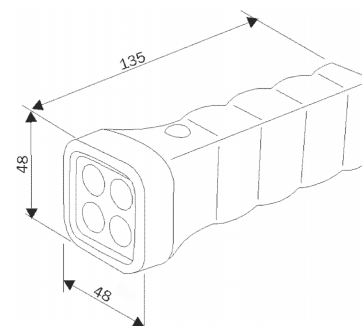

### Dimensiuni

Fig. 4: Dimensiuni Four LED EX Type 4172...

Ilustrație schematică

**Date tehnice**

<b>Articol Nr.</b> (vezi codul de comanda)	<b>4172...</b>
Materialul carcasei	Plastic ( rezistent la impact)
Clasa de protecție	IP 65
Sursă	4x Nichia LED 5 mm
Timp operare	approx. 12 h
Intensitatea luminii	4x 30 000 mcd
Distanța de iluminare	approx. 50 m
Baterie reîncărcabilă	NiMH 4,8 V/550 mAh
Timp încărcare	approx. 12 h
Tensiunea de încărcare	120 V/230 V AC 50/60 Hz
Greutatea lămpii	150 g
Dimensiuni mm	135x48x48
Zona Ex	1, 2, 21 and 22
Marcare Ex	II 2 G Ex ib II C T4/II 2D Ex ibD 21 T 135 °C
Certificare antiex.	TÜV-A 09 ATEX 0003
Temperatura ambientală	-20° C ...+40° C