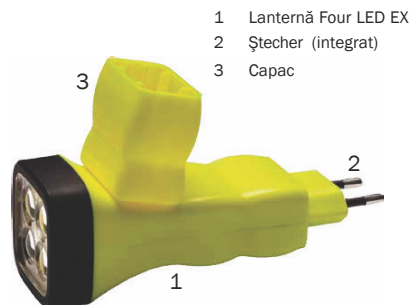

### Descriere

Această lanternă reîncărcabilă compactă și rezistentă la impact, Acculux Four LED EX emite o lumină LED de prima clasă până la 12 ore. Datorită lentilelor optice computerizate de o instituție specializată, generează o lumină foarte clară și uniformă. Durata de viață a lampilor LED este nelimitată, prin urmare, nu mai este necesară înlocuirea becurilor. Carcasa robustă și rezistența la impact este construită pentru aplicații dure. Four LED EX poate fi reîncărcată de aproximativ 1000 de ori și ștecherul integrat asigură flexibilitate și mobilitate. Bateria reîncărcabilă NiMH nu are efectul de memorie, poate fi încărcată continuu și previne descărcarea totală de către circuitul inteligent al încărcătorului. TÜV a testat calitatea "Made in Germany". Lanterna este fabricată conform cu DIN V 14649.

Fig. 1: Lanternă Four LED EX, Type 4172...

Fig. 2: Lanternă Four LED EX, Type 4172...

### Inclus în livrare

- 1 Lanternă Four LED EX
- 2 Ștecher (integrat)
- 3 Capac

Fig. 3: Inclus în livrare Four LED EX Type 4172...

### Dimensiuni

Fig. 4: Dimensiuni Four LED EX Type 4172...

Ilustrație schematică

**Date tehnice**

<b>Articol Nr.</b> (vezi codul de comanda)	<b>4172...</b>
Materialul carcasei	Plastic ( rezistent la impact)
Clasa de protecție	IP 65
Sursă	4x Nichia LED 5 mm
Timp operare	approx. 12 h
Intensitatea luminii	4x 30 000 mcd
Distanța de iluminare	approx. 50 m
Baterie reîncărcabilă	NiMH 4,8 V/550 mAh
Timp încărcare	approx. 12 h
Tensiunea de încărcare	120 V/230 V AC 50/60 Hz
Greutatea lămpii	150 g
Dimensiuni mm	135x48x48
Zona Ex	1, 2, 21 and 22
Marcare Ex	II 2 G Ex ib II C T4/II 2D Ex ibD 21 T 135 °C
Certificare antiex.	TÜV-A 09 ATEX 0003
Temperatura ambientală	-20° C ...+40° C