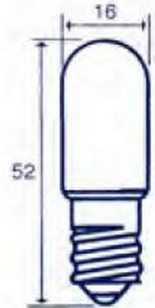

MINIATURE INDICATOR LAMPS

Clear

also all colours available

hand painted

Edison E14 16 x 52 mm

Cat. no.	Voltage		Watts	d x l mm
468624	6		5	16 x 52
468642	12		3	16 x 52
468646	12		5	16 x 52
468650	12		10	16 x 52
468652	12		15	16 x 52
468672	24		5	16 x 52
468680	24		10	16 x 52
468684	24		15	16 x 52
468702	24/30		3/5	16 x 52
468708	24/30		6/10	16 x 52
468726	36		5	16 x 52
468742	48/60		3/5	16 x 52
468754	60		5	16 x 52
468758	60		8	16 x 52
468762	60		10	16 x 52
468772	65/95		6/10	16 x 52
468784	130		5	16 x 52
468794	110/140		5/7	16 x 52
468798	110/140		6/10	16 x 52
468814	240		10	16 x 52
468818	240		15	16 x 52
468834	220/260		5/7	16 x 52
468848	220/260		6/10	16 x 52
468862	380		10	16 x 52