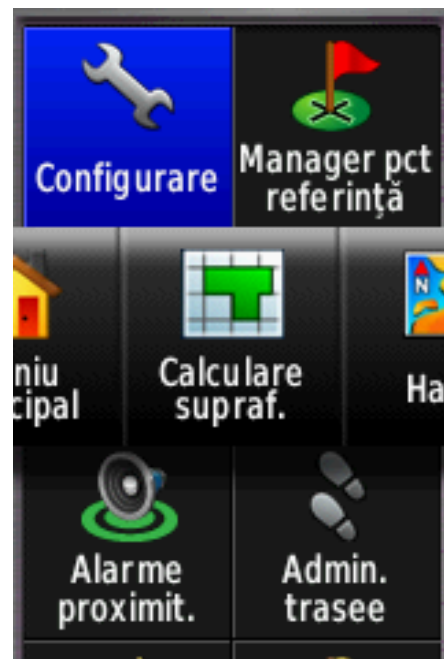

## GPS CARTO - GPS masurare suprafete si orientare

Meniu masurare suprafete

- ✓ Utilizare foarte simpla
- ✓ Receptor GPS de mare acuratete
- ✓ Alte functii disponibile
- ✓ Optional: Ghidare rutiera

**SC VERADO SRL**

## GPS CARTO - GPS masurare suprafete si orientare

Reprezentare grafica a masurarii in Google Earth

Reprezentare grafica a masurarii in Global Mapper

Cateva capturi de ecran

ALTE INFORMATII UTILE: Alimentare: 2 baterii AA; Cablu USB descarcare date; Rezolutie: 160 x 240 pixels; Rezistent la apa; Memorie interna 1.7 Gb