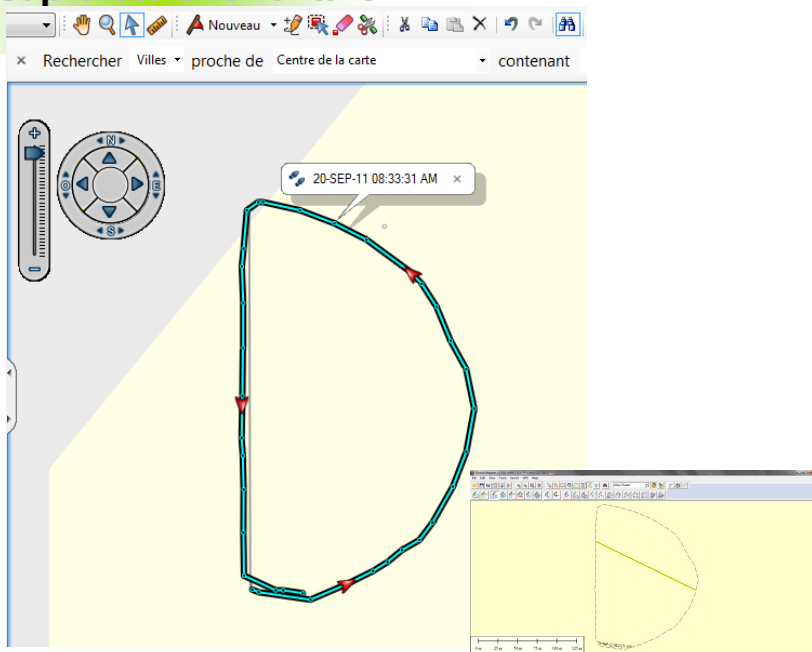

## GPS CARTO - GPS masurare suprafete si orientare

Meniu masurare suprafete

- ✓ Utilizare foarte simpla
- ✓ Receptor GPS de mare acuratete
- ✓ Alte functii disponibile
- ✓ Optional: Ghidare rutiera

**SC VERADO SRL**

## GPS CARTO - GPS masurare suprafete si orientare

Reprezentare grafica a masurarii in Google Earth

Reprezentare grafica a masurarii in Global Mapper

Cateva capturi de ecran

ALTE INFORMATII UTILE: Alimentare: 2 baterii AA; Cablu USB descarcare date; Rezolutie: 160 x 240 pixels; Rezistent la apa; Memorie interna 1.7 Gb