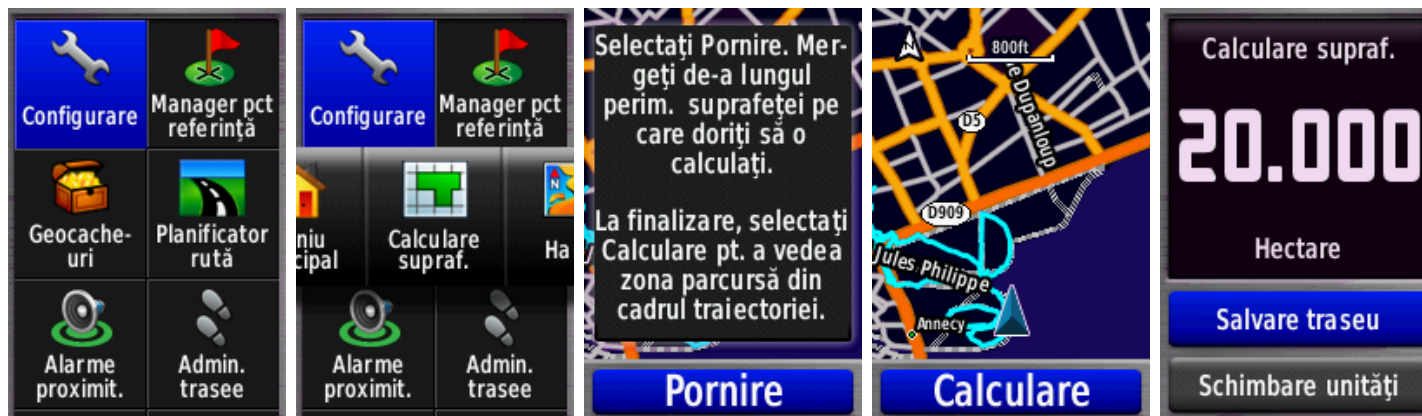

## GPS CARTO - GPS masurare suprafete si orientare

Reprezentare grafica a masurarii in Google Earth

Reprezentare grafica a masurarii in Global Mapper

Cateva capturi de ecran

ALTE INFORMATII UTILE: Alimentare: 2 baterii AA; Cablu USB descarcare date; Rezolutie: 160 x 240 pixels; Rezistent la apa; Memorie interna 1.7 Gb