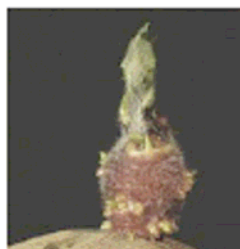

Descrierea soiului

Maturitate

Plantă

semi timpuriu

înaltă
dezvoltare rapidă
acoperă bine solul
număr normal de
inflorescențe
floare – albă

Tubercul

forma
ochi
marime
coaja
pulpa

lung oval
foarte superficiali
foarte mari
galben
galben deschis

Producție

Calitate

foarte mare
textura fermă
fără decolorarea pulpei
substanță uscată medie

Mana

frunze
tuberculi

moderat sensibil
moderat sensibil

Virus

A
Yn
X
rasucire

moderat sensibil
moderat sensibil
moderat sensibil
moderat sensibil

Nematozi

Raia neagră

Secetă

rezistent A (Ro1)
moderat sensibil
moderat sensibil

Incrucișare : Planta x Concurrent

Recomandări

Sol