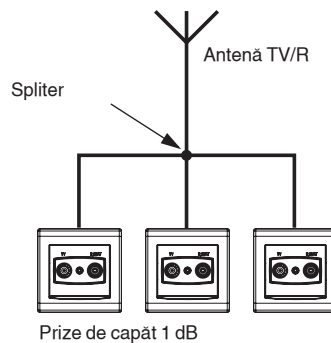

Tip		Priză TV	Priză TV/R	Priză TV/R		Priză TV/SAT		
		1 dB	De capăt 1 dB	Intermediară 4 dB	Intermediară 8 dB	Individuală 1 dB	Intermediară 4 dB	Intermediară 8 dB
☐	Referință culoare albă	AYA3200121	AYA3300321	AYA3300121	AYA3300221	AYA3400121	AYA3400221	AYA3400321
☐	Referință culoare crem	AYA3200123	AYA3300323	AYA3300123	AYA3300223	AYA3400123	AYA3400223	AYA3400323
Pierderi	dB	1	1	4	8	1	4	8
Frecvență	SAT	Mhz	-	-	-	-	950-2400	950-2400
	TV/VHF		5-862	118-470	118-470	118-470	118-470	118-470
	TV/UHF		5-862	470-830	470-830	470-830	470-830	470-830
	R		-	10-108	10-108	10-108	-	-
Atenuare de trecere	SAT	dB	-	-	-	-	13	12,1
	TV/VHF		1	1,5	3,7	9,7	2,2	4,5
	TV/UHF		1	2,8	4,6	9,8	1	4,8
	R		-	11,1	9,3	8,1	-	-
Atenuare priză	dB	1	0,5	0,5	0,5	0,5	0,5	0,5
Curent continuu		-	-	-	-	în priză SAT	în priză SAT	în priză SAT
Prize pe linie			1	4	4	4	4	4

Notă:

Numai priza de capăt TVR poate fi utilizată individual.

Numai priza individuală de tip TVR/SAT poate fi utilizată ca priză de capăt.

Aplicații TV/R

Montaj individual/paralel, 1 dB