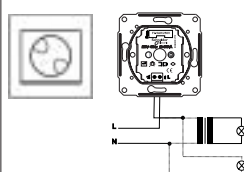

Rotativ RL, 60-500 VA

Fără șuruburi

☐ alb	AYA2200121
☐ crem	AYA2200123

Pentru lămpi cu incandescență 230 V și halogen 12 V cu transformator convențional.