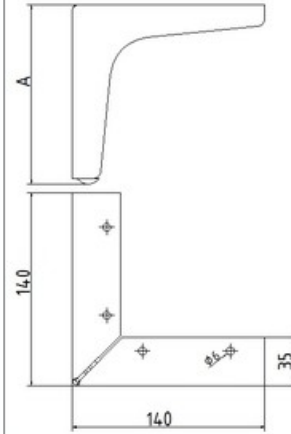

METAL AYAKLAR

&

MEKANİZMALAR

2011

www.tunatech.com.tr

Omt 01

Paint - Stainless - Chrome

OMT-01	A
A1	100
A2	130
A3	150