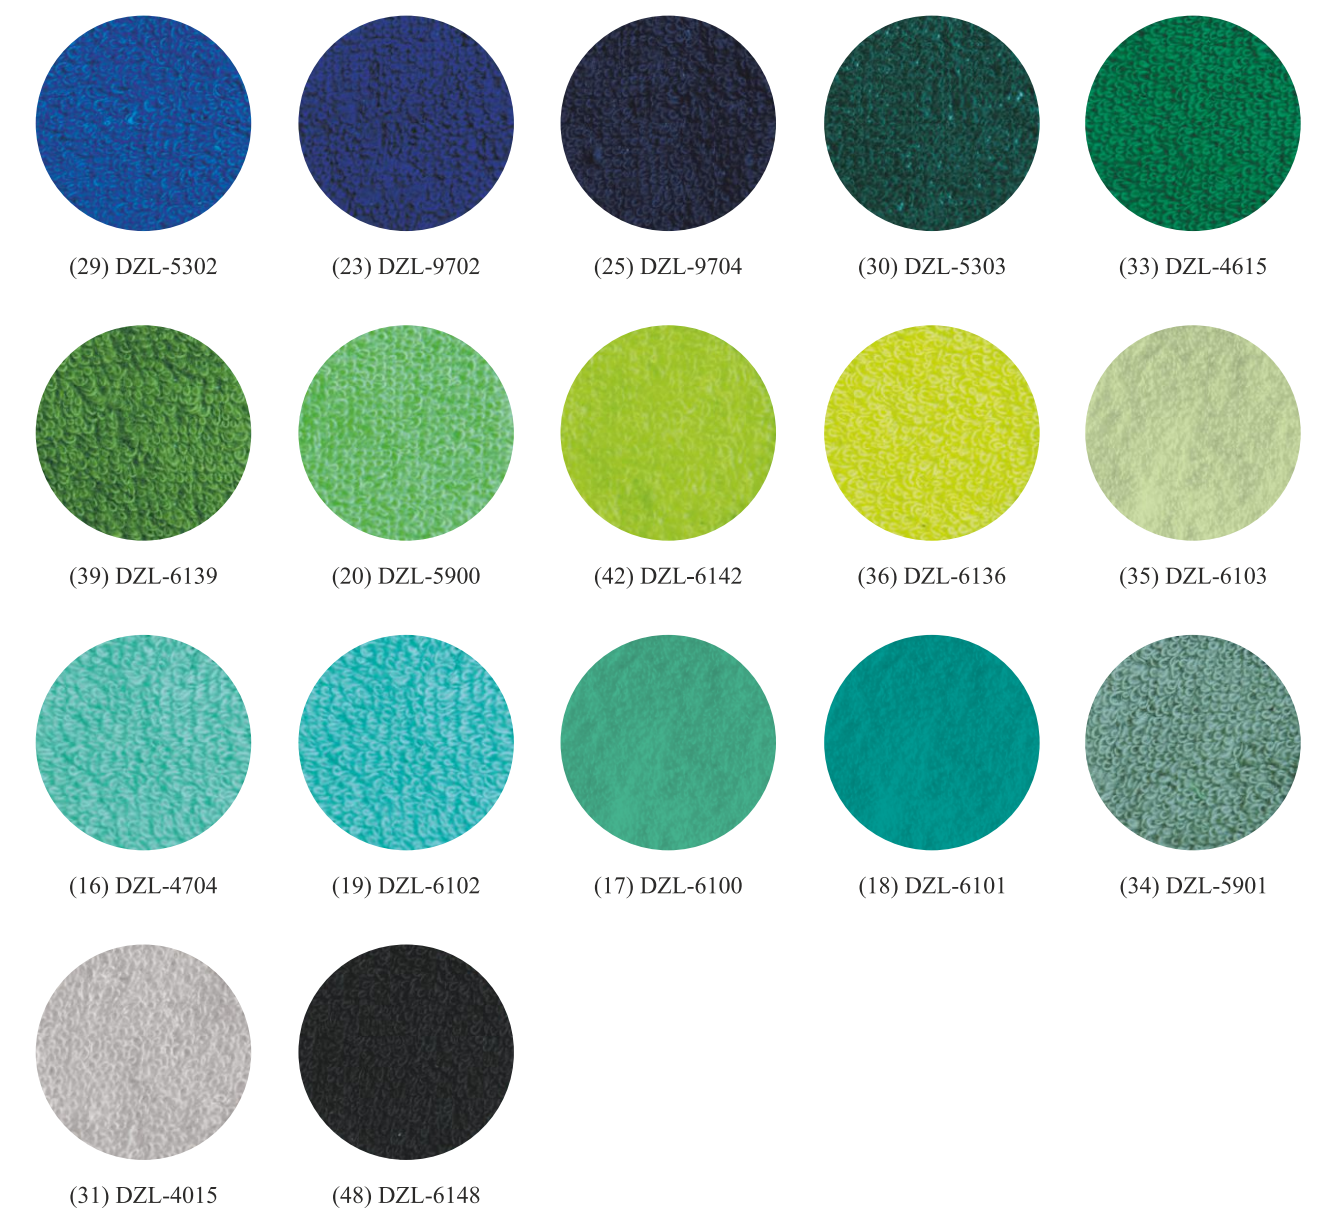

CODURI DE CULOARE JERSEY SI FLOTIR

CODURI DE CULOARE FLOTIR IMPERMEABIL