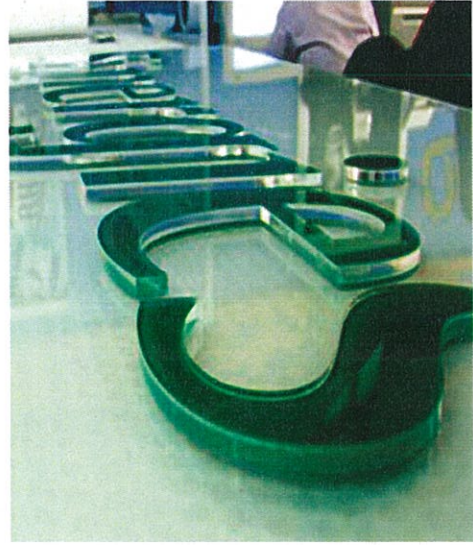

Reclame neluminoase

IVP Design

Reclame neluminoase

IVP Design