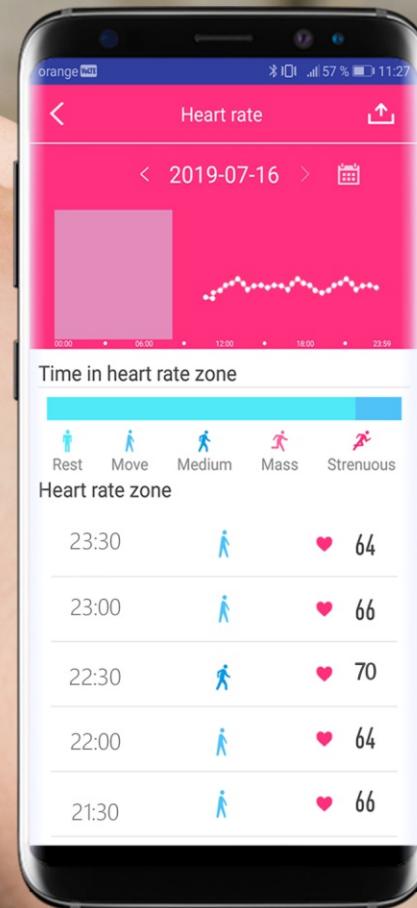

Be **smart** with your **time**

**SMARTTIME 360**

Be **smart** with your **time**

Autonomie ridicată  
Până la 15 zile

Bucură-te de timpul liber. **Smart Time 360** îți oferă o autonomie ridicată de până la 15 zile.

# Be smart with your time

**Grafic ritm cardiac**

**Smart Time 360** te ajută să știi cât mai multe despre corpul tău cu ajutorul unui **grafic al ritmului cardiac**.

\*Rezultatele graficului nu se pot utiliza în scopuri medicale.

**SMART TIME 360**

Be smart with your **time**

App  
**H Band**

Aplicația ta personală **H Band**, face din **Smart Time 360** asistentul perfect, monitorizând în permanență starea ta de sănătate.

**SMART TIME 360**