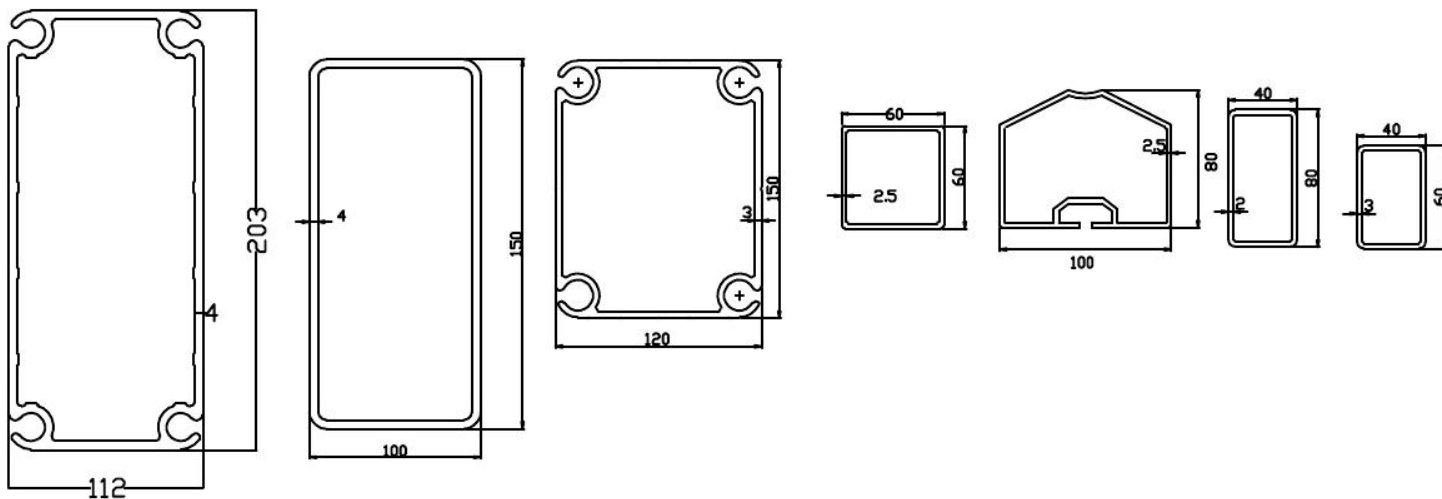

VANZARI CORTURI

Corturi pentru evenimente Corturi industriale

Echipamente si accesorii pentru evenimente

www.inchirieri-corturi.ro office@inchirieri-corturi.

Inaltime la streasina: 3m, inaltime la varf: 7m.

Sectiune profile duraluminiu: