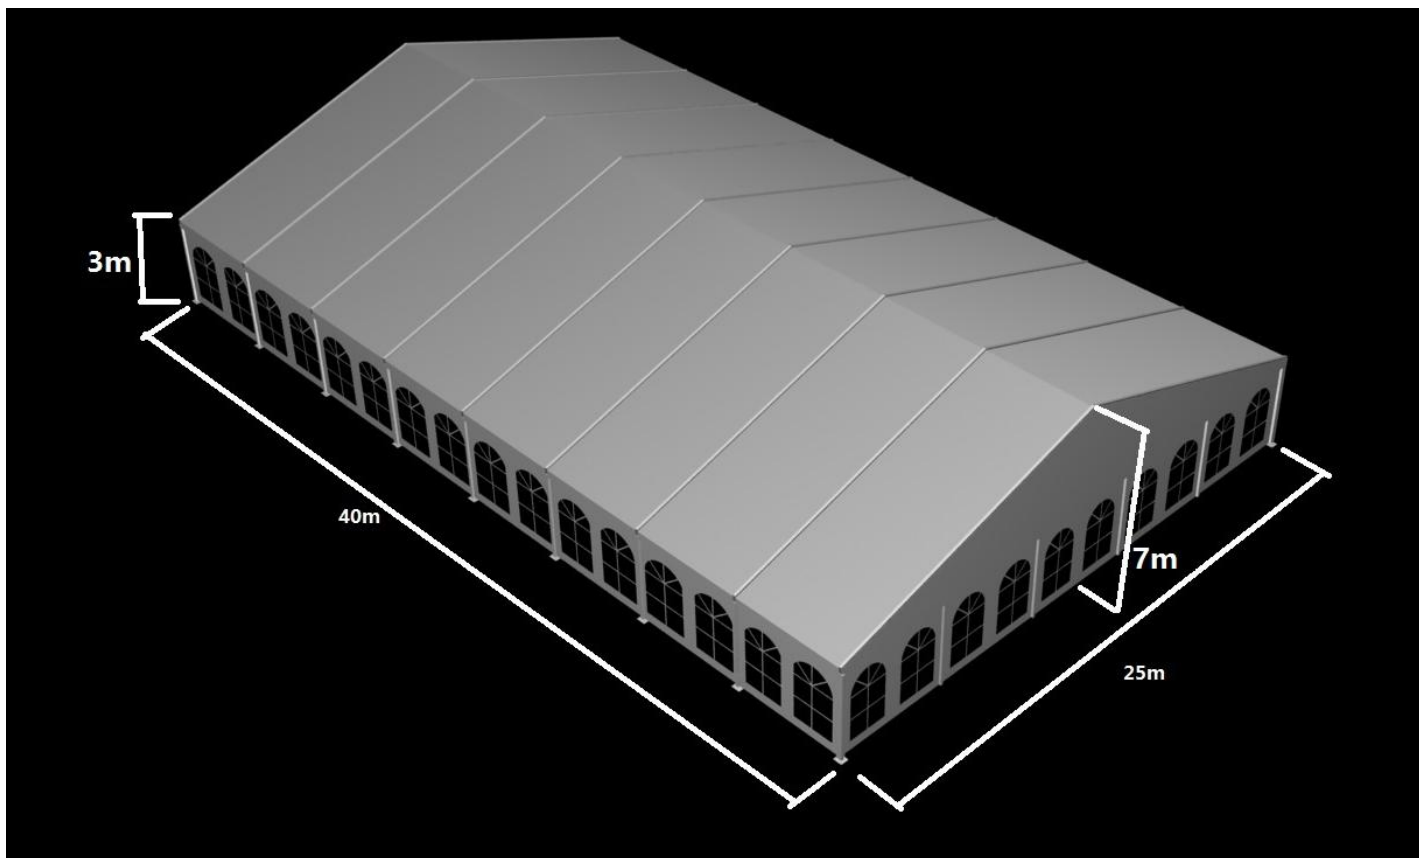

VANZARI CORTURI

Corturi pentru evenimente Corturi industriale

Echipamente si accesorii pentru evenimente

www.inchirieri-corturi.ro office@inchirieri-corturi.

Cortul este alcatuit din module de cate 5m fiecare: