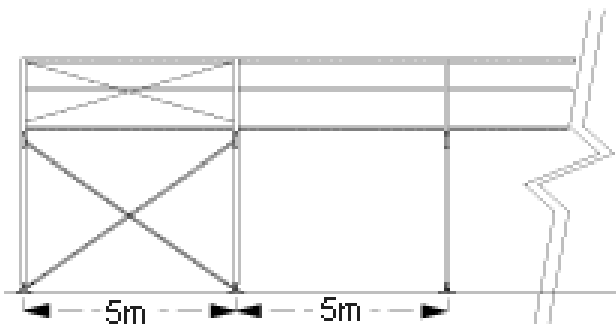

VANZARI CORTURI

Corturi pentru evenimente Corturi industriale

Echipamente si accesorii pentru evenimente

www.inchirieri-corturi.ro office@inchirieri-corturi.

Cortul este alcatuit din module de cate 5m fiecare: