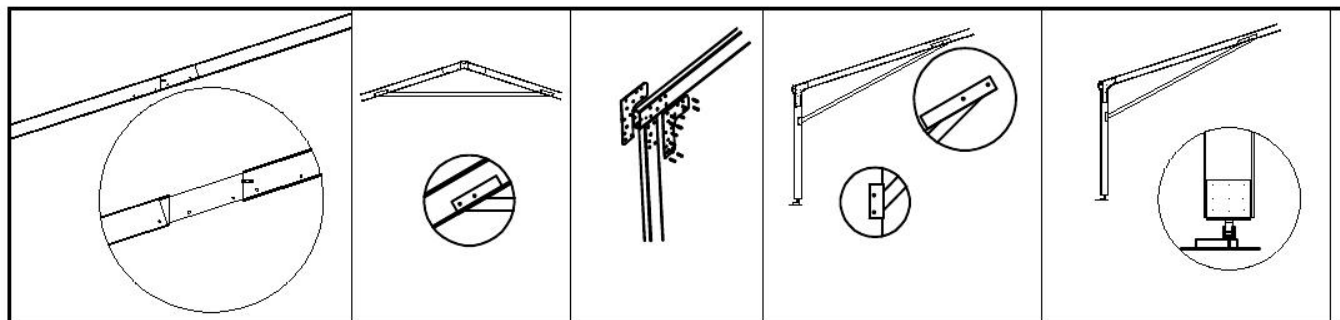

VANZARI CORTURI

Corturi pentru evenimente Corturi industriale

Echipamente si accesorii pentru evenimente

www.inchirieri-corturi.ro office@inchirieri-corturi.

Inaltime la streasina: 3m, inaltime la varf: 7m.

Sectiune profile duraluminiu: