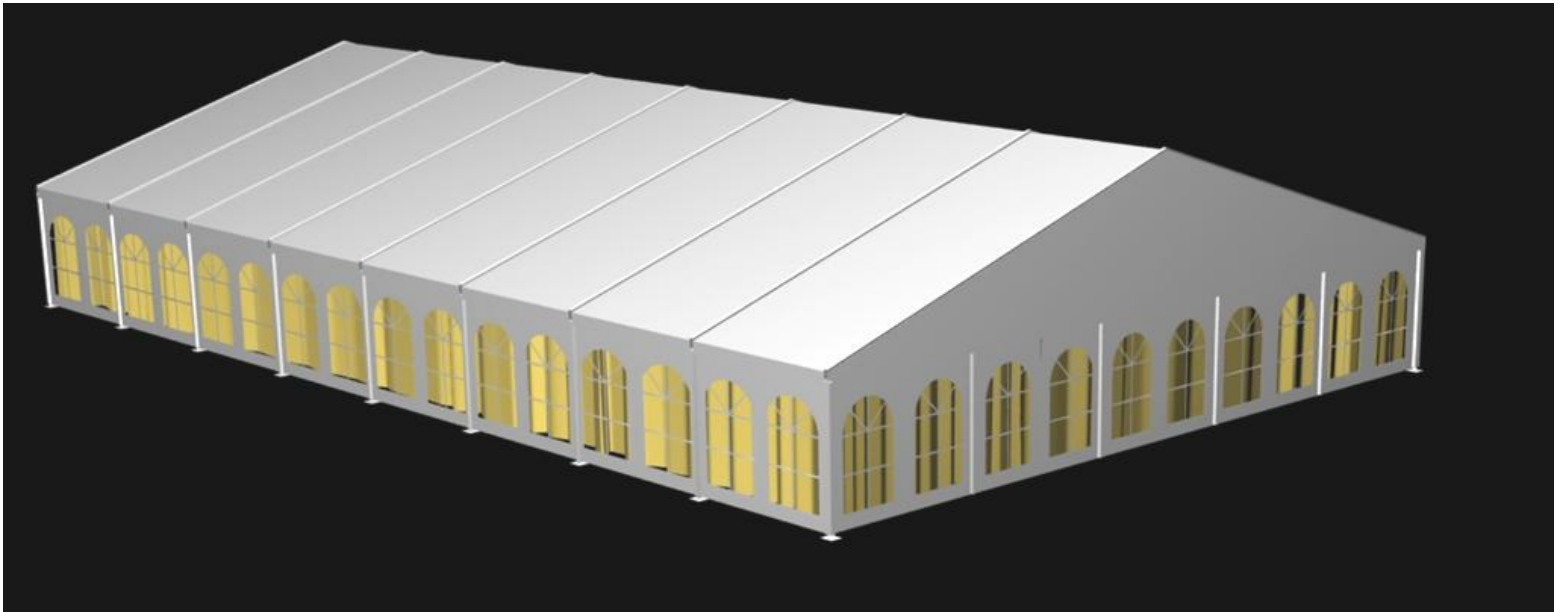

VANZARI CORTURI

Corturi pentru evenimente Corturi industriale
Echipamente si accesorii pentru evenimente

www.inchirieri-corturi.ro office@inchirieri-corturi.