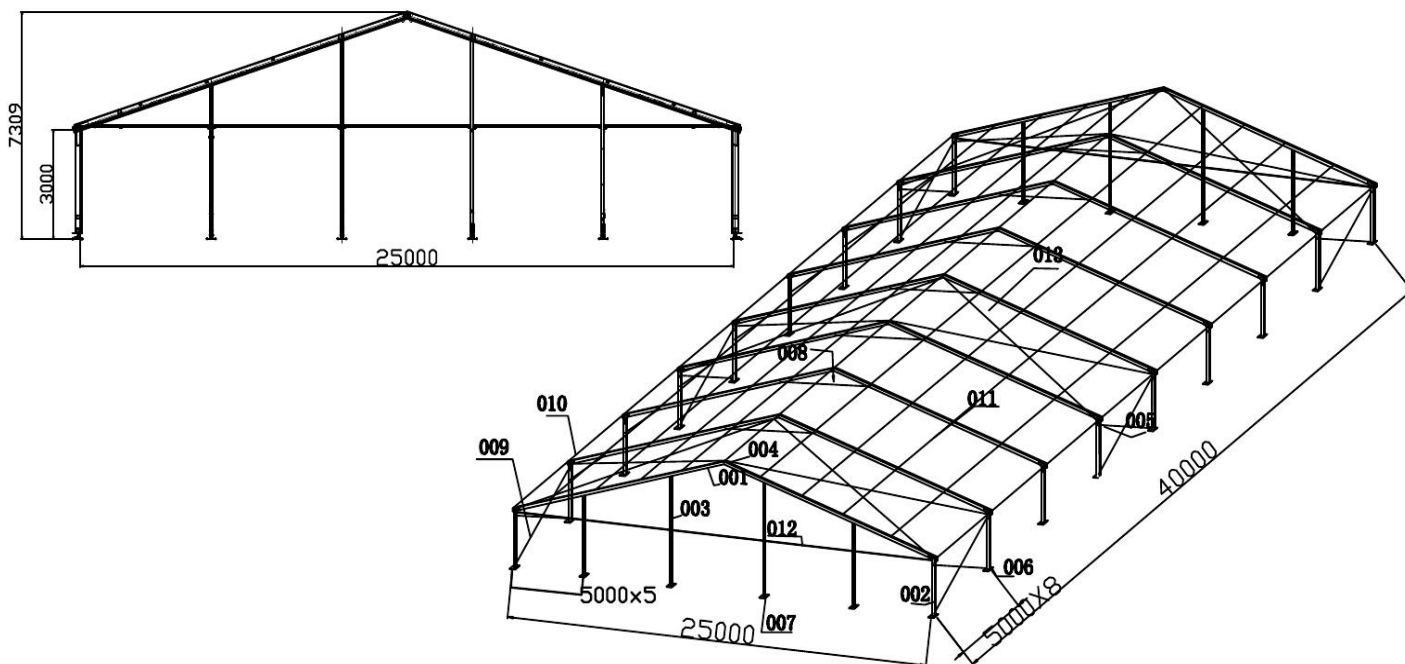

Structura duraluminiu, **latime modul: 5m**

Inaltime la streasina 3m iar la varf 7m

Prelate de culoare alba, din material ignifug si impermeabil, cu insertie textila oferind astfel protectie impotriva razelor ultra-violete si a efectului de sera.

Prelata: PVC dublu alb, greutate 850g/mp

Rezistent la flacara deschisa – 47s

Prelata cu proprietati anti-mucegai, rezistenta statica la apa

Structura cort: profile din dur-aluminiu

Dimensiuni profile: 203 x 111 x 4mm;

Rezistenta la vant: pana la 90km/h

Rezistenta la incarcatura de zapada: 20kg/mp.

Cort cu latime de 25m si lungime modulara(5m, 10m, 15m, 20m, 25m, 30m, 35m, 40m, etc.)

Structura duraluminiu, fara stalpi interiori de sustinere.