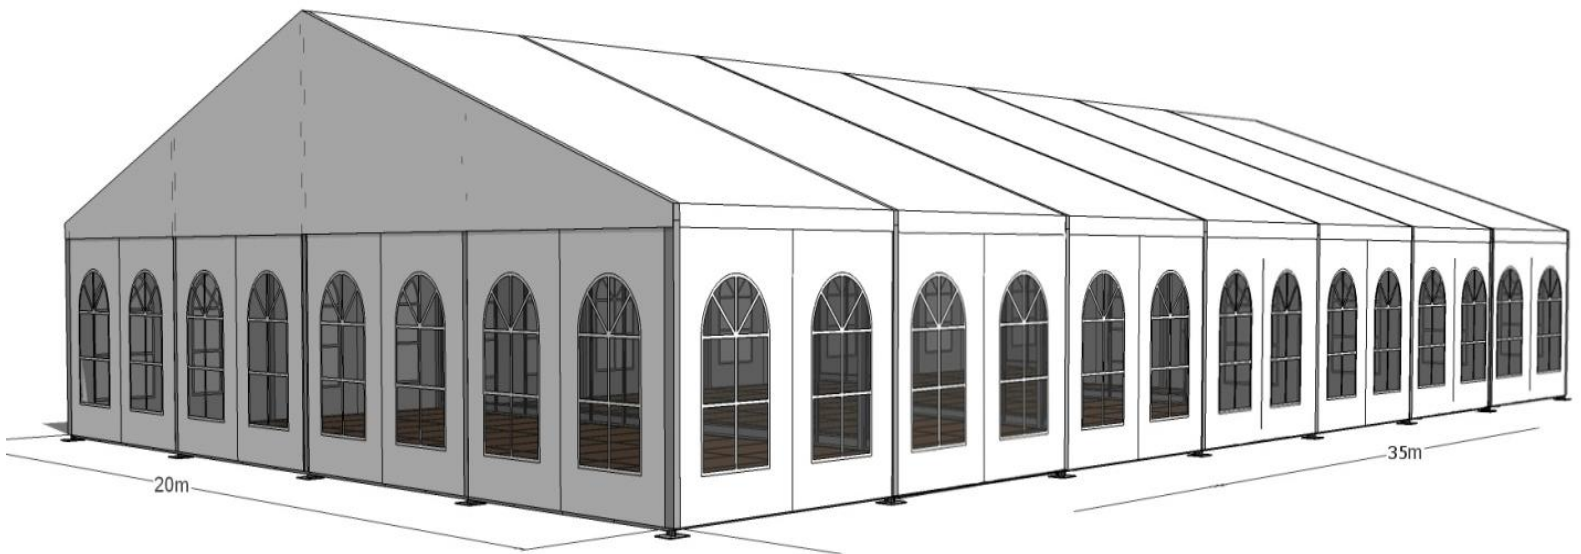

### Detalii tehnice cort cu deschidere (latime) de 20m:

**Cort 20m latime si lungime modulara**

**Dimensiuni profile: 203x112x4mm**

Structura duraluminiu, **latime modul: 5m**

**Inaltime la streasina 3m iar la varf 6.2m**

Rezistent la flacara deschisa – 47s

Prelata cu proprietati anti-mucegai, rezistenta statica la apa

Structura cort: profile din dur-aluminiu

**Dimensiuni profile: 203 x 112 x 4mm;**

Rezistenta la vant: **pana la 100km/h**

Rezistenta **la incarcatura de zapada: 20kg/mp.**

**Cort cu latime de 20m si lungime modulara**(5m, 10m, 15m, 20m, 25m, 30m, 35m, 40m, etc.)

Structura duraluminiu, fara stalpi interiori de sustinere.

Inaltime la streasina: 3m, inaltime la varf: 6.2m.