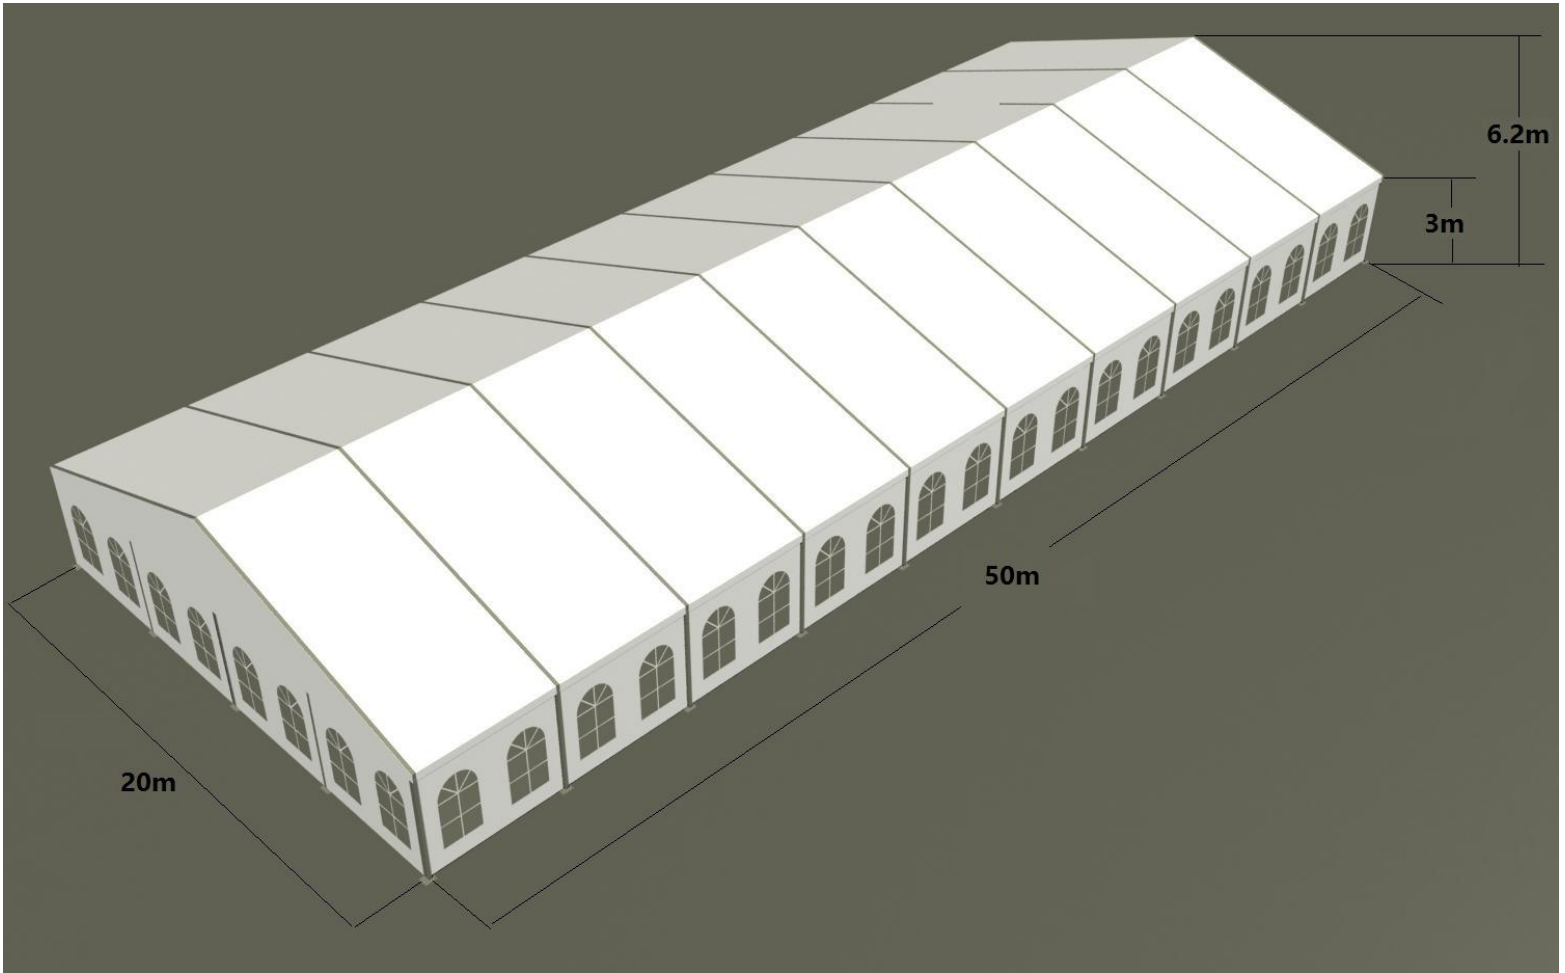

VANZARI CORTURI

Corturi pentru evenimente Corturi industriale

Echipamente si accesorii pentru evenimente

www.inchirieri-corturi.ro office@inchirieri-corturi.ro