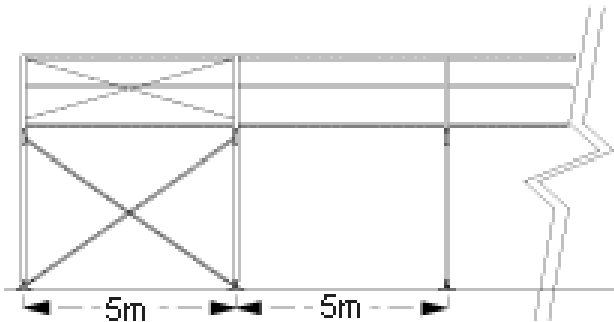

VANZARI CORTURI

Corturi pentru evenimente Corturi industriale
Echipamente si accesorii pentru evenimente
www.inchirieri-corturi.ro office@inchirieri-corturi.

Cortul este alcatuit din module de cate 5m fiecare: