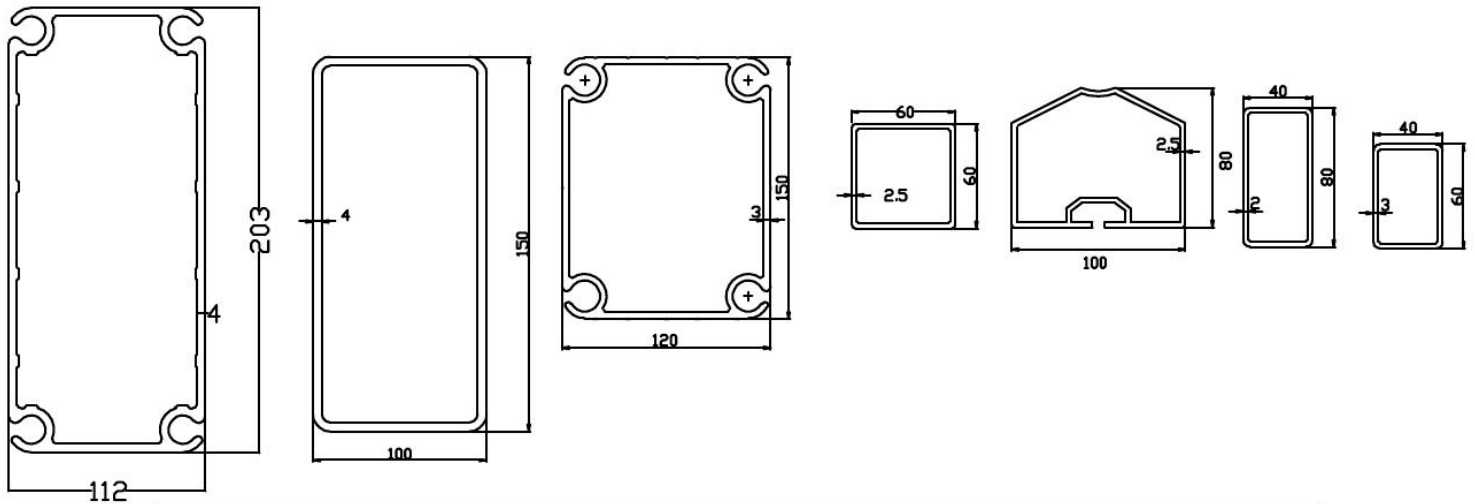

VANZARI CORTURI

Corturi pentru evenimente Corturi industriale
Echipamente si accesorii pentru evenimente
www.inchirieri-corturi.ro office@inchirieri-corturi.

Sectiune profile duraluminiu: