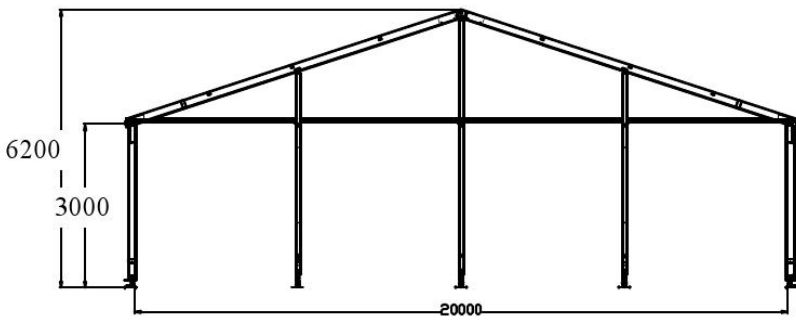

VANZARI CORTURI

Corturi pentru evenimente Corturi industriale

Echipamente si accesorii pentru evenimente

www.inchirieri-corturi.ro office@inchirieri-corturi.ro