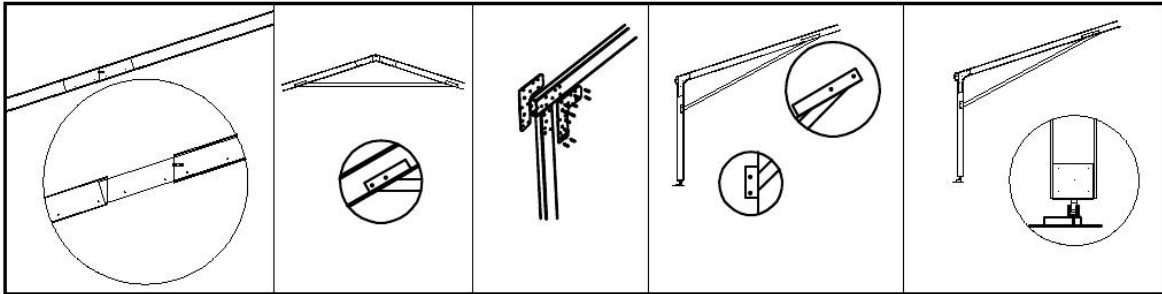

VANZARI CORTURI

Corturi pentru evenimente Corturi industriale
Echipamente si accesorii pentru evenimente
www.inchirieri-corturi.ro office@inchirieri-corturi.

Sectiune profile duraluminiu: