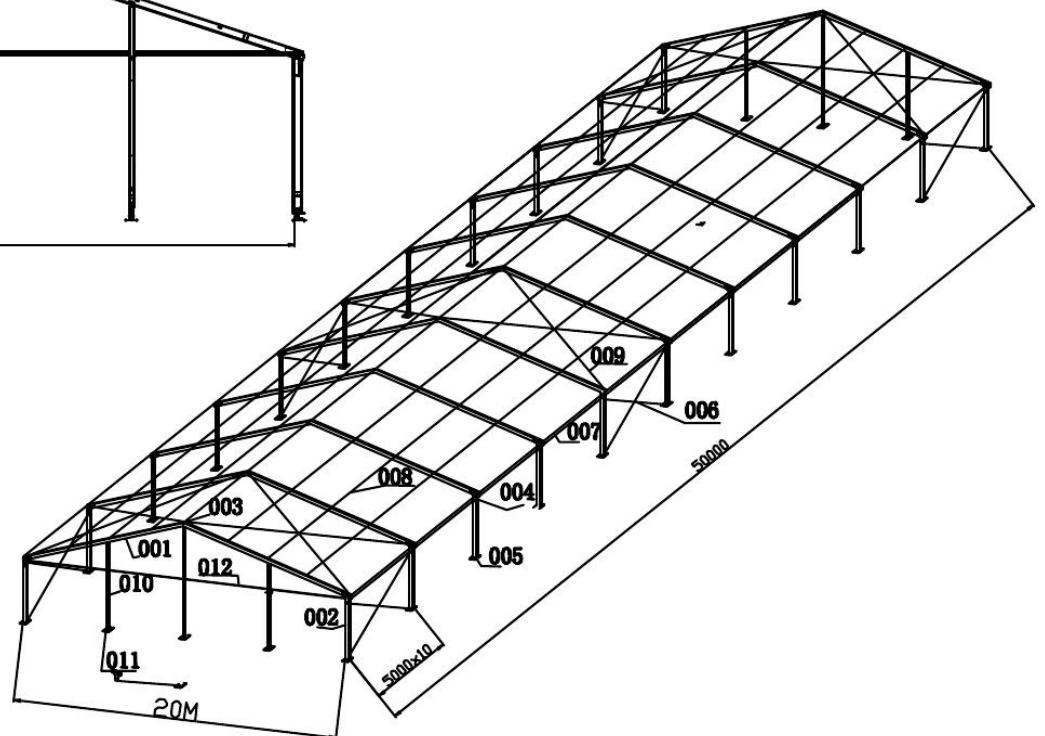

VANZARI CORTURI

Corturi pentru evenimente Corturi industriale

Echipamente si accesorii pentru evenimente

www.inchirieri-corturi.ro office@inchirieri-corturi.ro