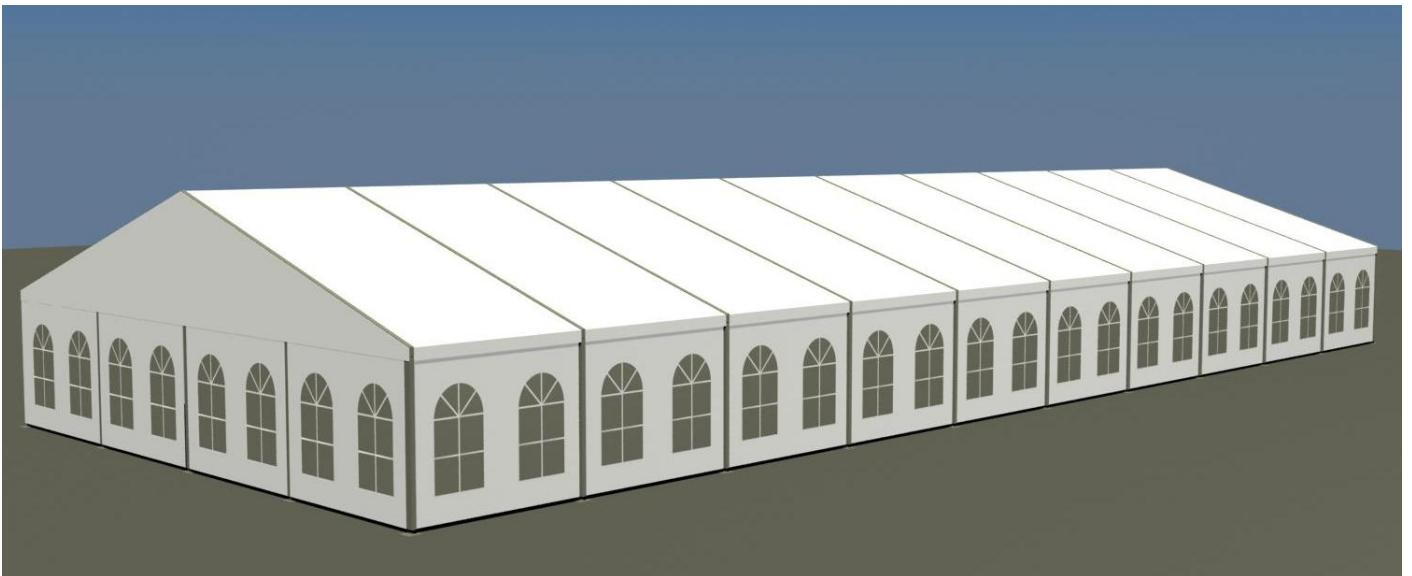

VANZARI CORTURI

Corturi pentru evenimente Corturi industriale
Echipamente si accesorii pentru evenimente
www.inchirieri-corturi.ro office@inchirieri-corturi.

Cortul este alcatuit din module de cate 5m fiecare: