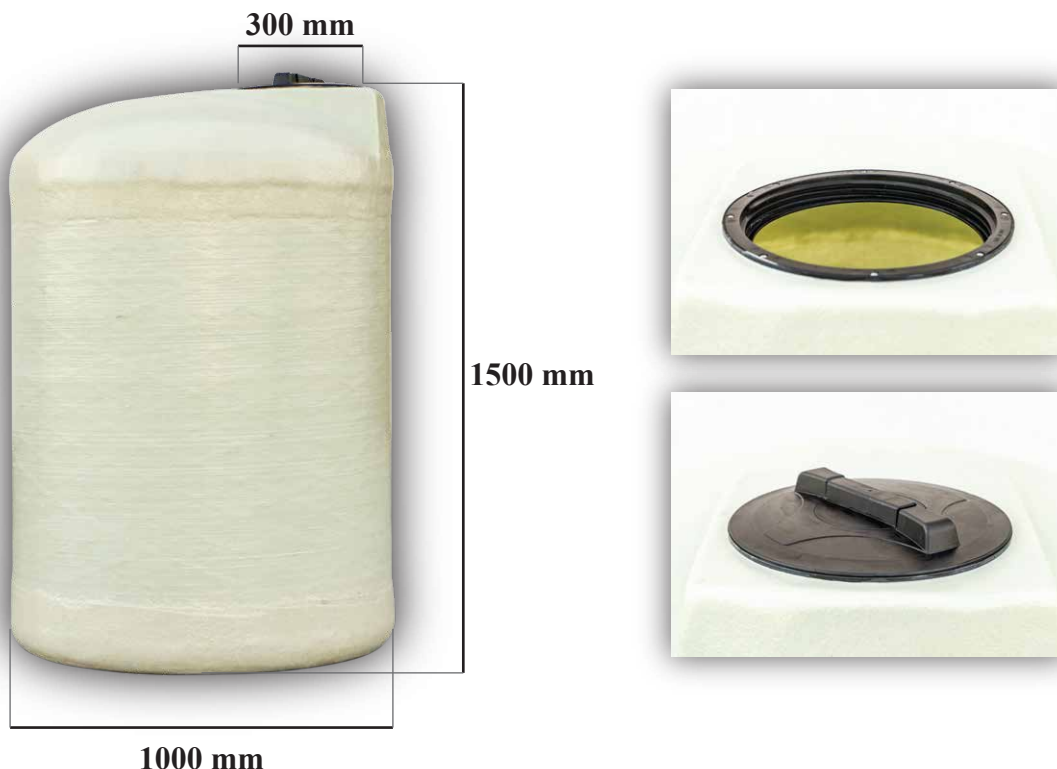

## Rezervor Suprateran Montaj Vertical 1000 litri Fișă Tehnică

<b>Produs</b>	Rezervor Suprateran Montaj Vertical 1000 litri
<b>Destinație</b>	Stocare Lichide Alimentare
<b>Material</b>	Rășini poliesterice nesaturate armate cu fibră de sticlă (PAFS)
<b>Volum</b>	1000 litri
<b>Înălțime</b>	1500 mm
<b>Diametru</b>	1000 mm
<b>Diametru Capac</b>	300 mm
<b>Greutate</b>	40 Kg