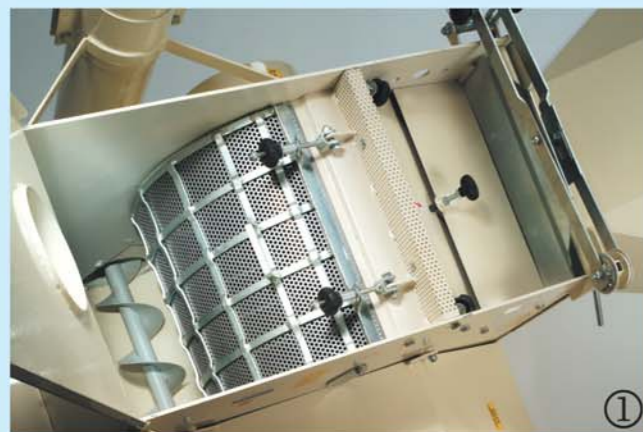

UNIVERSAL 500

- Versione carrellata con coclea di estrazione farine e filtro per l'eliminazione della polvere. Modello per trattore.
- Trailed version with screw conveyer outlet and dust filter for tractor P.T.O.
- Version trainée par tracteur avec vis d'extraction de la farine et filtre pour l'élimination de la poussière.

- Vista della coclea estrazione farine a 2 bocche di insacco.
- Screw conveyer view for flours outlet with two sacking mouths.
- Détail de la vis d'extraction de la farine avec 2 sorties d'ensachement.

①

②

- 1) Vista coclea estrazione farine dalla camera di macinazione e con gabbia chiusura vaglio.
- 2) Vista gruppo martelli di macinazione.
- 1) View of screw conveyer extracting flours from grinding chamber and closing sieve metal cage.
- 2) Hammer group view.
- 1) Détail de la vis intérieure d'extraction de farine de la chambre de broyage et de la cage de fermeture du tamis.
- 2) Détail du groupe de broyage à marteaux.

- Vista della coclea estrazione farine a 1 bocche di insacco.
- Screw conveyer view for flours outlet with 1 sacking mouths.
- Détail de la vis d'extraction de la farine avec 1 sorties d'ensachement.

- Vista accoppiamento molino a miscelatore.
- Mill coupled with mixer view.
- Vue du broyeur et mélangeur couplés.