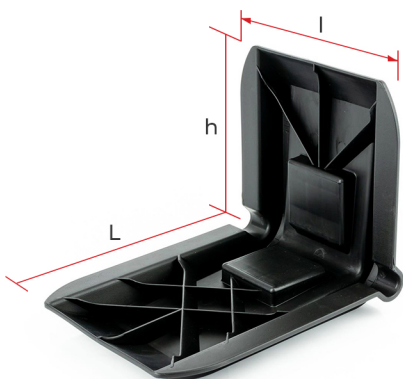

DIMENSIUNI:

L (lungime): 200 mm
l (lățime): 150 mm
h (înălțime): 150 mm
grosime: 20 mm

BRAND-UL DUMNEAVOASTRĂ ORIUNDE

Mulți dintre clienții noștri au ales deja să își personalizeze produsele achiziționate, iată doar câțiva dintre ei.