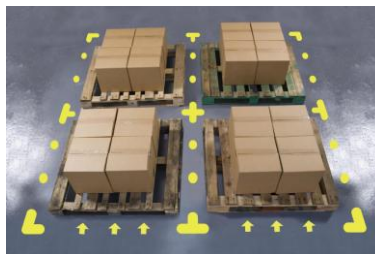

Vă oferim cel mai performant și durabil sistem profesional de marcare industrială. Poate fi folosit pentru marcarea căilor de acces, dar și pentru marcaje în depozite, ateliere, fabrici, uzine, săli de sport, etc. Lățimi standard de 50 mm, 75 mm, 100 mm. La cerere PermaStripe® poate fi livrată și în alte dimensiuni.

Avantajele utilizării PermaStripe®:

- Fiind autoadeziv, se poate aplica instantaneu pe aproape orice fel de suprafață. Se detașează folia protectoare și se lipește
- Suprafețele pot fi utilizate imediat, fără a fi nevoie de oprirea activității
- Nu se emană vapori toxici, nu este nevoie de scoaterea mărfurilor din încăperea sau de protejarea lor
- Rezistență excelentă la temperaturi extreme de până la – 45 grade C
- Marginile teșite pentru a se evita dezlipirea accidentală
- Suprafață specială cu proprietăți antialunecare
- Adeziv special extrem de rezistent
- Posibilitate de alegere a culorii
- Disponibil într-o mare varietate de forme la comandă individuală: săgeți, litere, cifre, etc., inclusiv fotoluminescent
- Disponibil și în varianta inscripționată la comandă individuală

Ofertă de preț:

Denumirea produsului	Culori standard	Dimensiune	UM	Preț RON
Benzi autoadezive antialunecare de avertizare și de marcare industrială	Alb-Roșu, Galben-Negru Galben	5 cm lățime	metru liniar	17