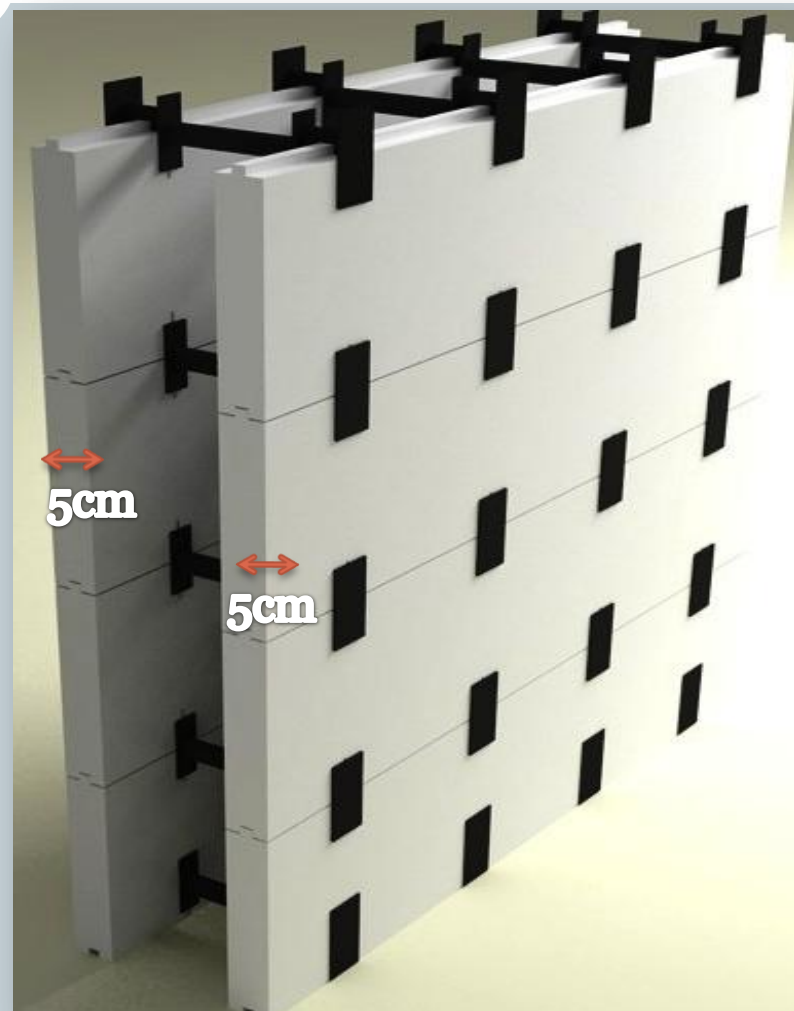

Cofraje Termoizolante EPS

- **Dimensiuni cofrag**
- **5cm** perete izolant interior
- **5cm** perete izolant exterior
- **Spatiul din interior** este reglabil (15 – 30 cm)
- **Inaltimi posibile:** 25 cm, 33 cm, 50 cm

15 €/mp