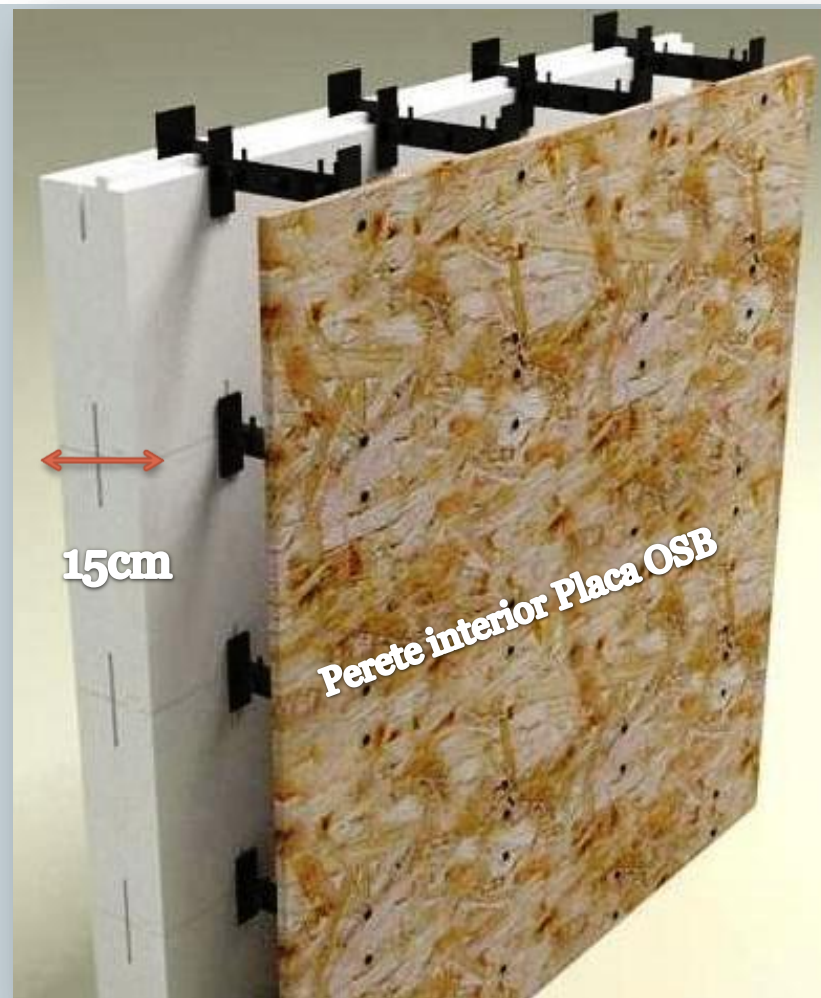

Cofraje termoizolante EPS + placa OSB

- **Dimensiuni cofrag**
- perete izolant interior
  Placa OSB
- **15cm** perete izolant exterior (polistiren)
- **Spatiul din interior**
  este reglabil (15 – 30 cm)
- **Inaltimi posibile:** 25 cm, 33 cm, 50 cm

24 €/mp