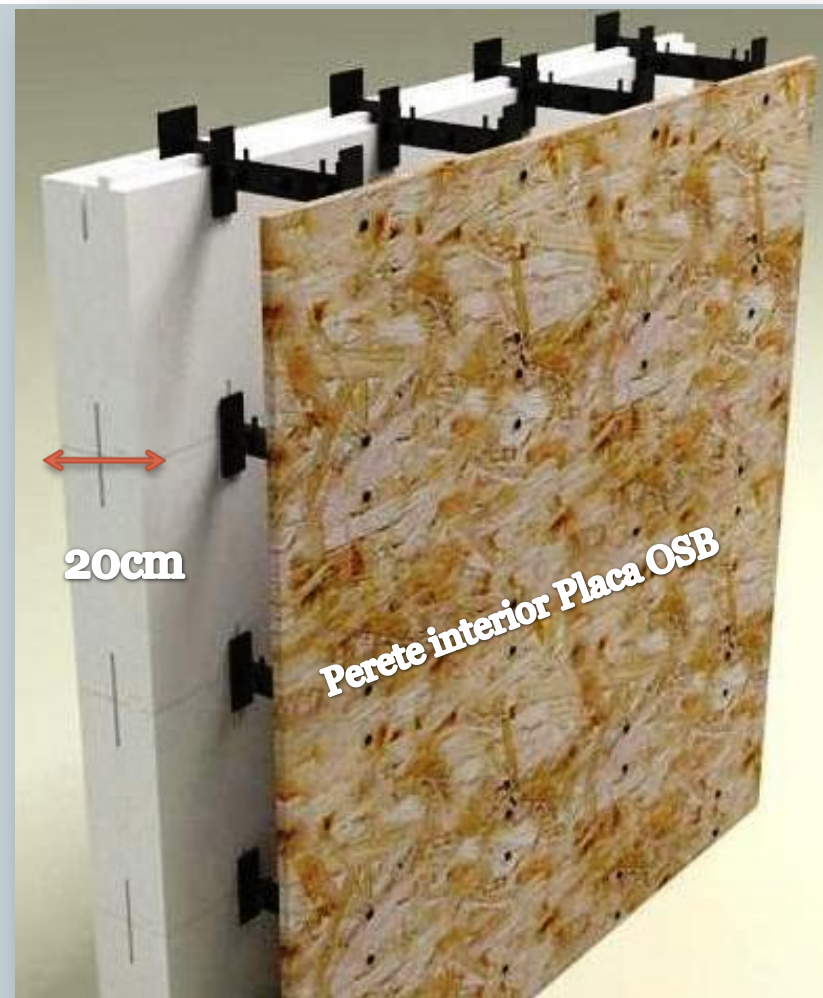

Cofraje termoizolante EPS + placa OSB

- **Dimensiuni cofrag**
- perete izolant interior
  Placa OSB
- **20 cm** perete izolant exterior (polistiren)
- **Spatiul din interior**
  este reglabil (15 – 30 cm)
- **Inaltimi posibile:** 25 cm, 33 cm, 50 cm

27 €/mp