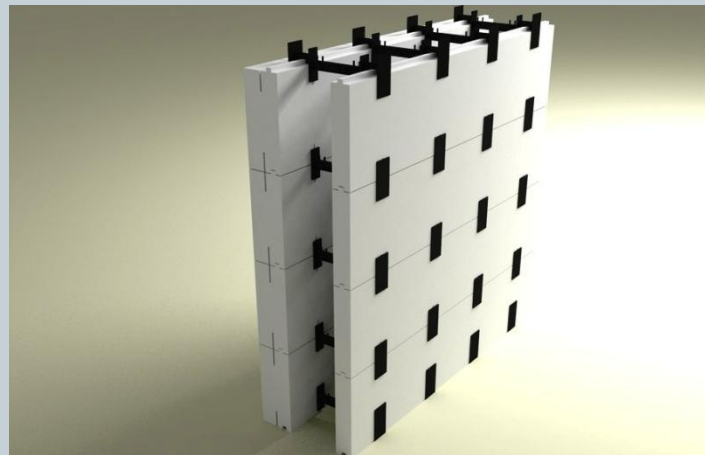

# Cofraje Termoizolante EPS

- **Dimensiuni cofrag**
- **5cm** perete izolant interior
- **5cm** perete izolant exterior
- **Spatiul din interior** este reglabil (15 – 30 cm)
- **Inaltimi posibile:** 25 cm, 33 cm, 50 cm