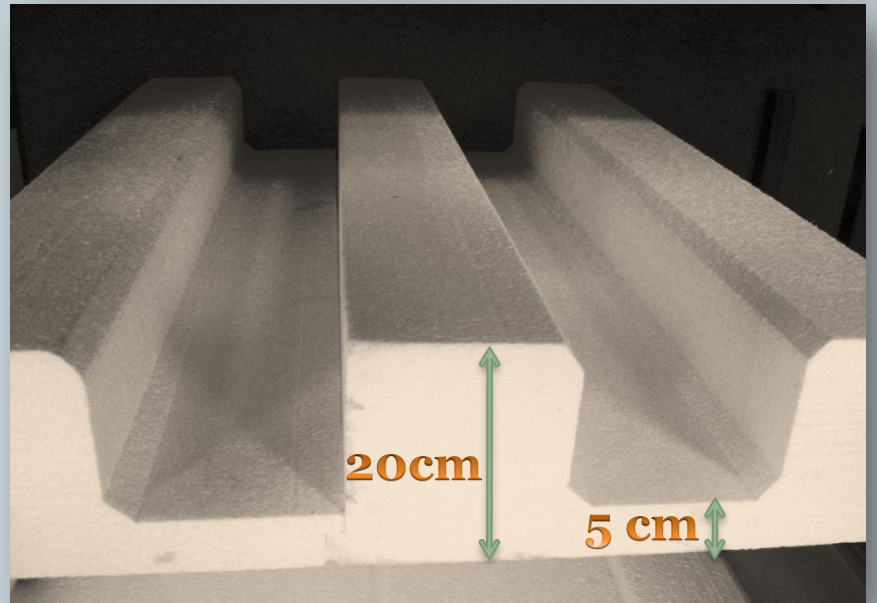

Element Planseu

- Dimensiuni Element Planseu:
- L – 3m
- l – 1,2 m
- H- 20 cm
- Pot fi realizate individual in conformitate cu cerintele clientului

12 €/mp