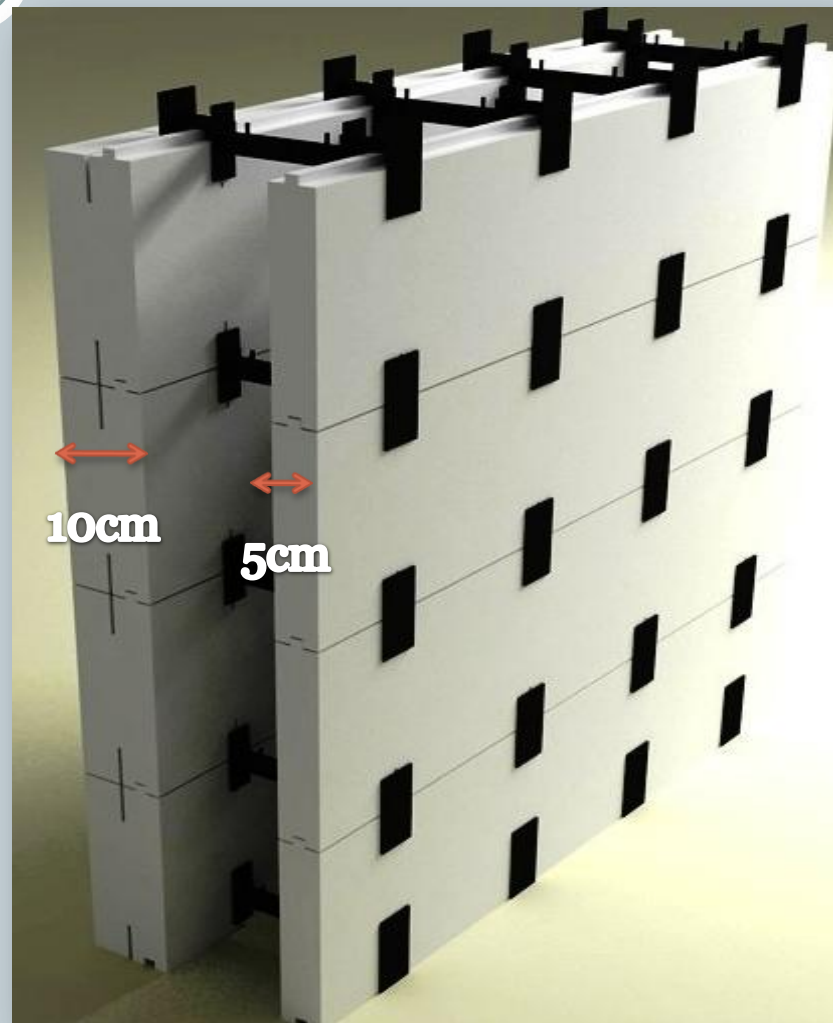

Cofraje Termoizolante EPS

- **Dimensiuni cofrag**
- **5cm** perete izolant interior
- **10cm** perete izolant exterior
- **Spatiul din interior** este reglabil (15 – 30 cm)
- **Inaltimi posibile:** 25 cm, 33 cm, 50 cm

18 €/mp