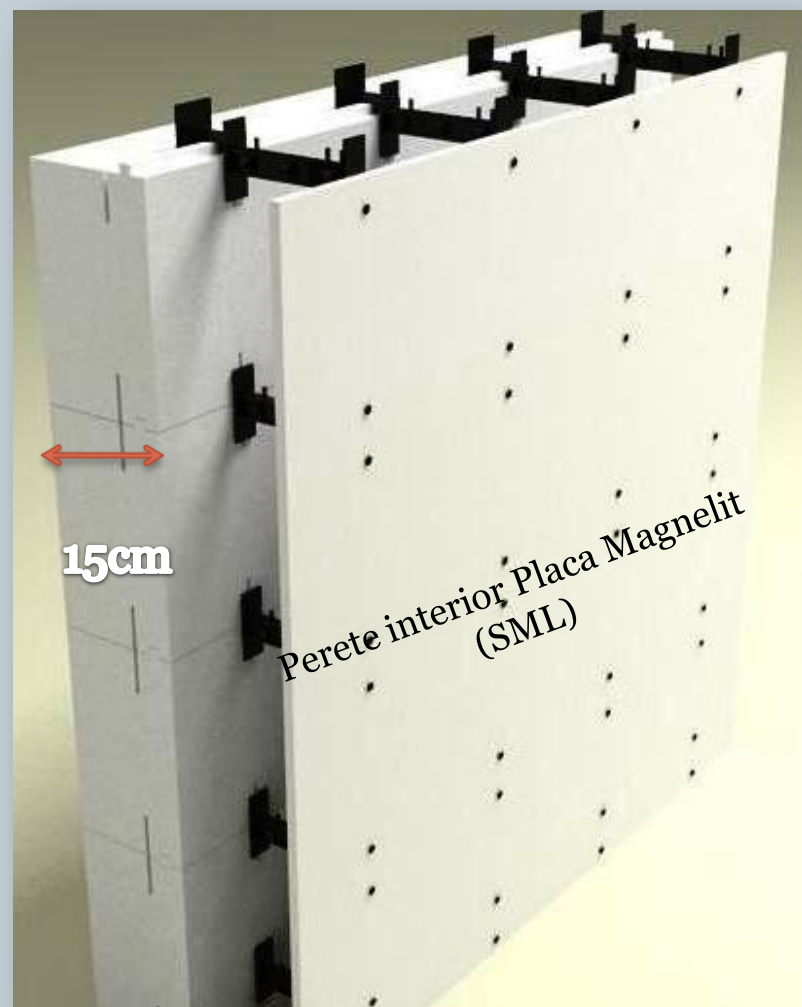

Cofraje termoizolante EPS + placa Magnelit (SML)

- **Dimensiuni cofrag**
- perete izolant interior
  Placa Magnelit (SML)
- **15cm** perete izolant
  exterior (polistiren)
- **Spatiul din interior**
  este reglabil (15 – 30 cm)
- **Inaltimi posibile:** 25
  cm, 33 cm, 50 cm

24 €/mp