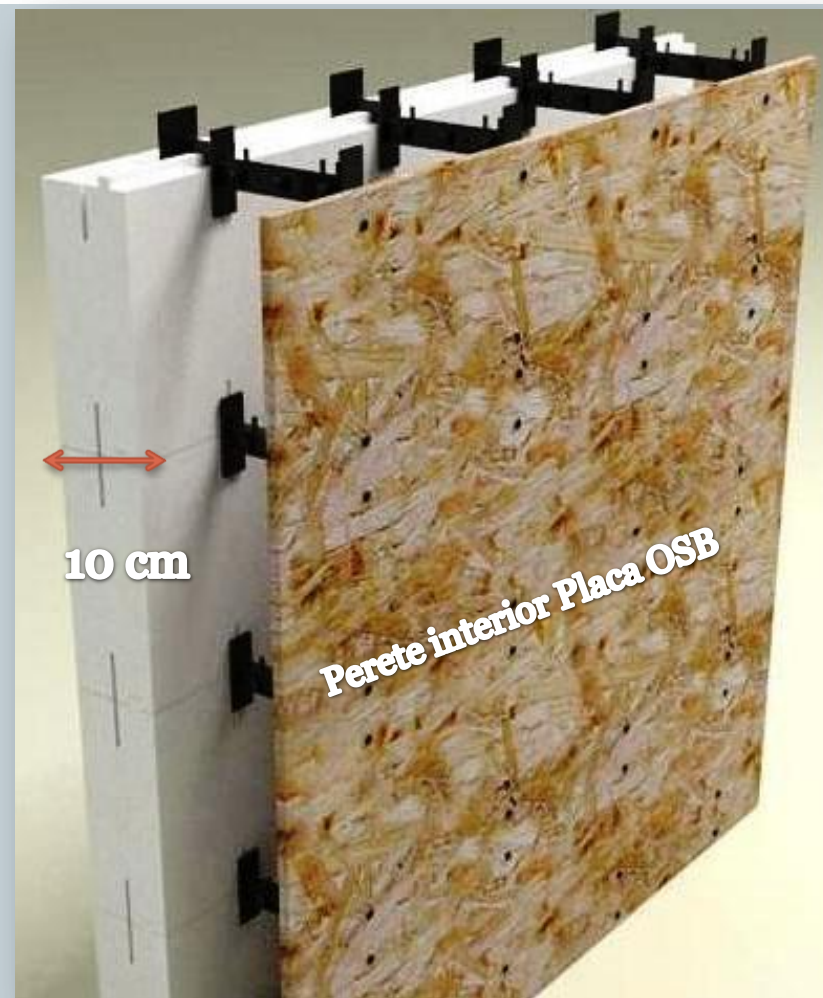

Cofraje termoizolante EPS + placa OSB

- **Dimensiuni cofrag**
- perete izolant interior
  Placa OSB
- **10cm** perete izolant
  exterior (polistiren)
- **Spatiul din interior**
  este reglabil (15 – 30 cm)
- **Inaltimi posibile:** 25
  cm, 33 cm, 50 cm

21 €/mp