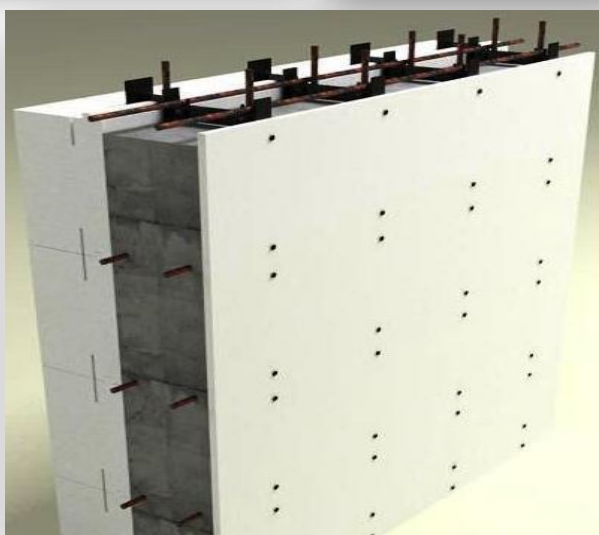

TERMOCASA-CASA EFICIENTA TERMIC !!!