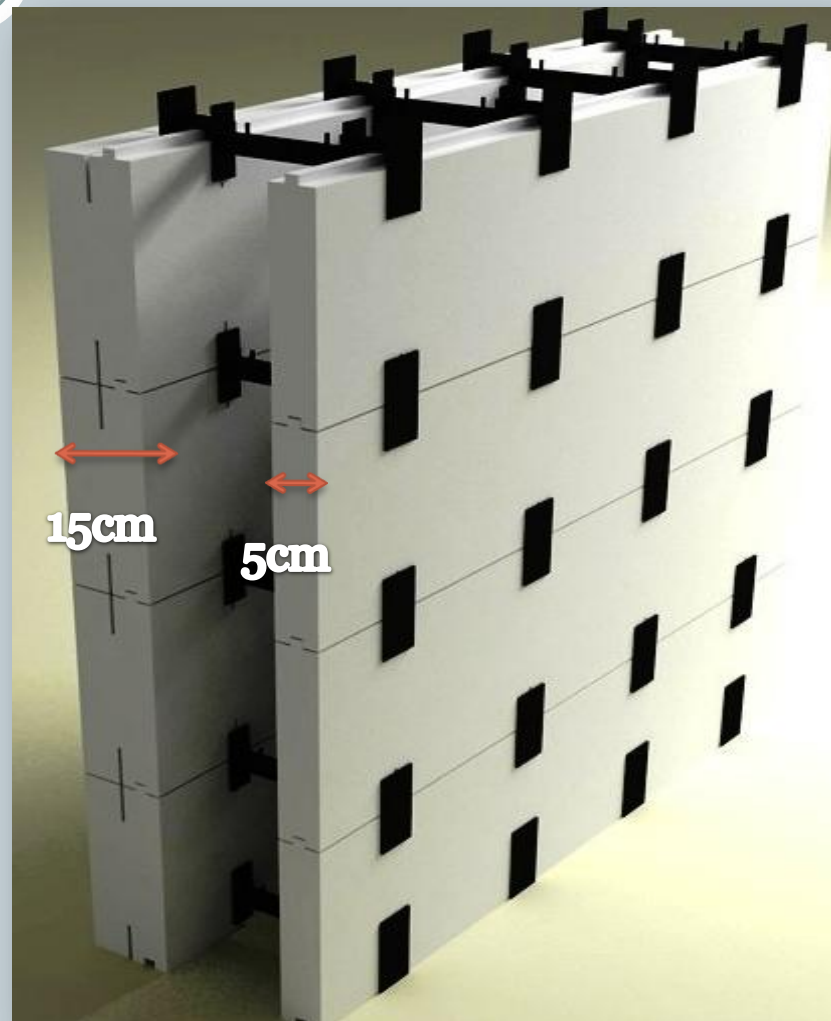

Cofraje Termoizolante EPS

- **Dimensiuni cofrag**
- **5cm** perete izolant interior
- **15cm** perete izolant exterior
- **Spatiul din interior** este reglabil (15 – 30 cm)
- **Inaltimi posibile:** 25 cm, 33 cm, 50 cm

21 €/mp