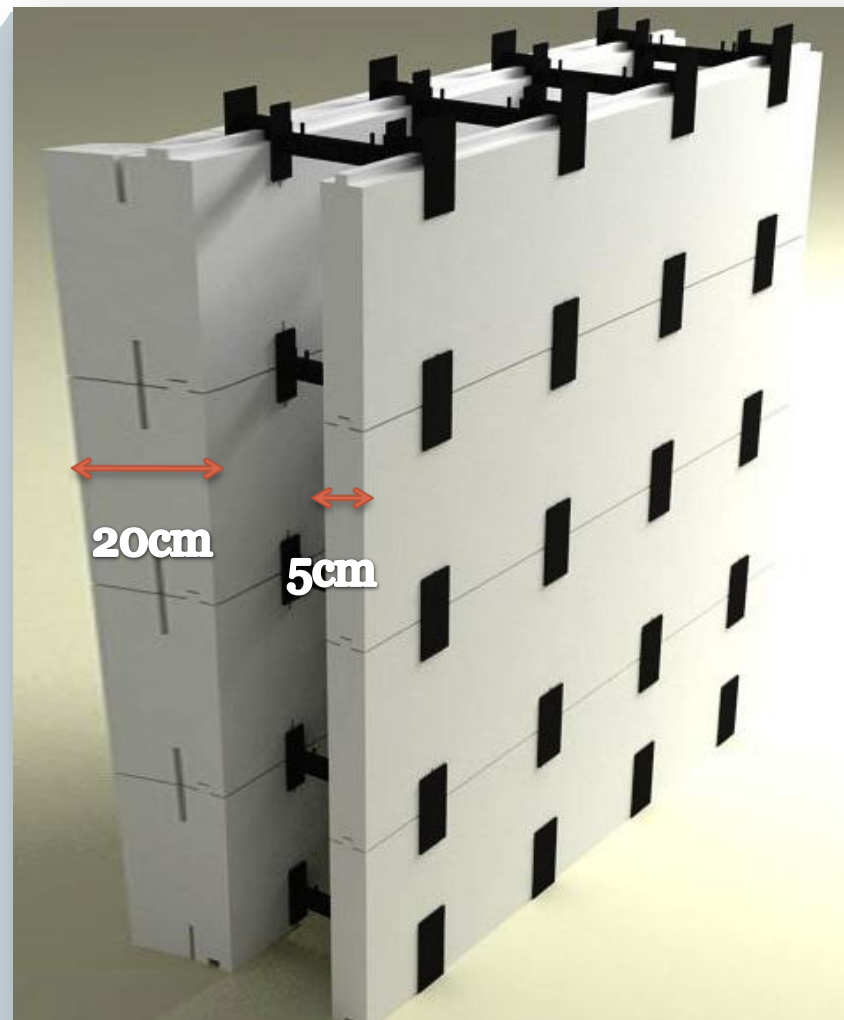

Cofraje Termoizolante EPS

- **Dimensiuni cofrag**
- **5cm** perete izolant interior
- **20cm** perete izolant exterior
- **Spatiul din interior** este reglabil (15 – 30 cm)
- **Inaltimi posibile:** 25 cm, 33 cm, 50 cm

23 € / mp