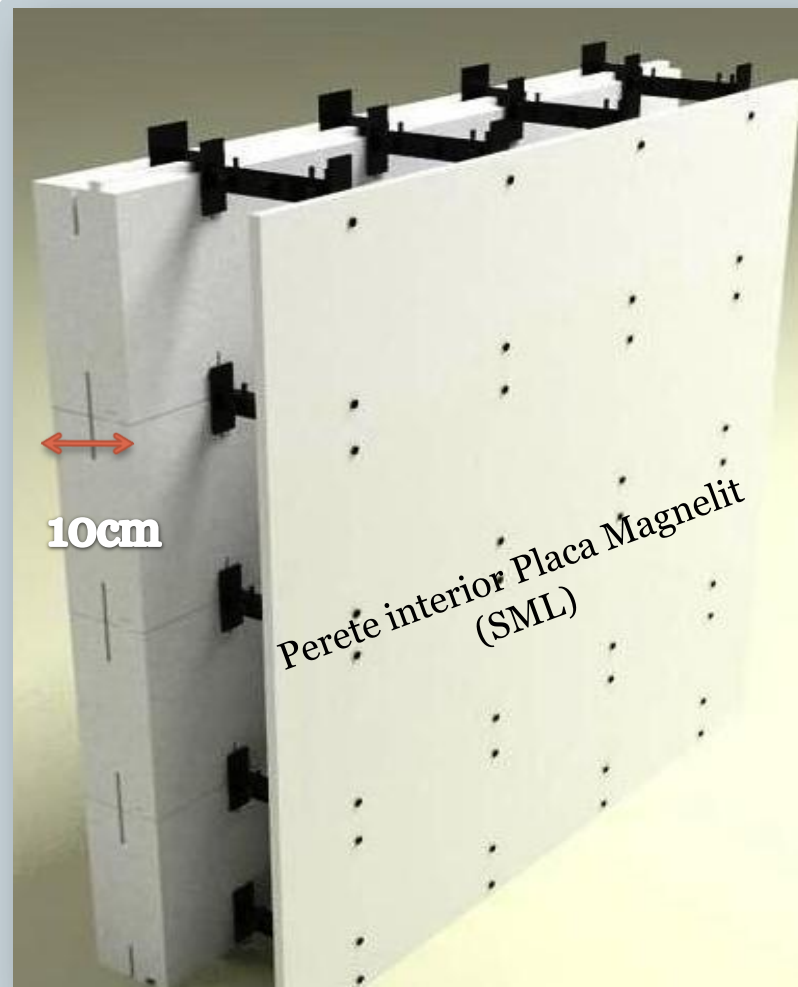

Cofraje termoizolante EPS + placa Magnelit (SML)

- **Dimensiuni cofrag**
- perete izolant interior
  Placa Magnelit (SML)
- **10cm** perete izolant
  exterior (polistiren)
- **Spatiul din interior**
  este reglabil (15 – 30 cm)
- **Inaltimi posibile:** 25
  cm, 33 cm, 50 cm

21 €/mp