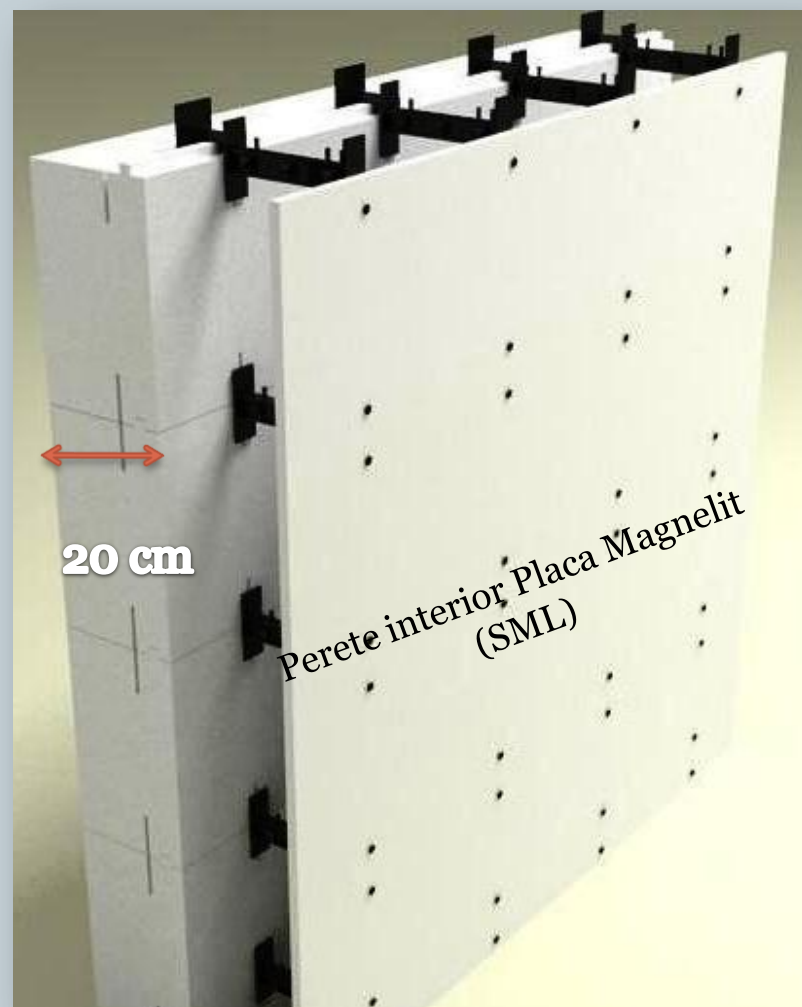

Cofraje termoizolante EPS + placa Magnelit (SML)

- **Dimensiuni cofrag**
- perete izolant interior
  Placa Magnelit (SML)
- **20cm** perete izolant
  exterior (polistiren)
- **Spatiul din interior**
  este reglabil (15 – 30 cm)
- **Inaltimi posibile:** 25
  cm, 33 cm, 50 cm

27 €/mp