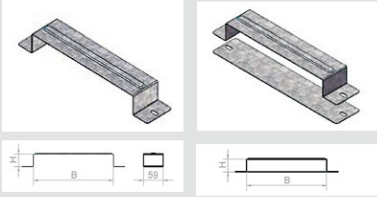

Canal metallic sub pardoseală UK

Bridă canal UKB UKS

Cod articol	Compartimentare	Dimensiune BxH mm
UK 190.28-2	2 compartimente	190 x 28
UK 190.38-2	2 compartimente	190 x 38
UK 190.48-2	2 compartimente	190 x 48
UK 190.28-3	3 compartimente	190 x 28
UK 190.38-3	3 compartimente	190 x 38
UK 190.48-3	3 compartimente	190 x 48
UK 240.28-2	2 compartimente	240 x 28
UK 240.38-2	2 compartimente	240 x 38
UK 240.48-2	2 compartimente	240 x 48
UK 240.28-3	3 compartimente	240 x 28
UK 240.38-3	3 compartimente	240 x 38
UK 240.48-3	3 compartimente	240 x 48
UK 340.28-2	2 compartimente	340 x 28
UK 340.38-2	2 compartimente	340 x 38
UK 340.48-2	2 compartimente	340 x 48
UK 340.28-3	3 compartimente	340 x 28
UK 340.38-3	3 compartimente	340 x 38
UK 340.48-3	3 compartimente	340 x 48

Cot vertical UKK

Suport din aluminiu pentru doză

dimensiuni instalare	dimensiuni instalare	dimensiuni instalare
385x285mm	365x365mm	385x428mm
UDH E2	UDH Q2	UDH E4

Toți suportii UDH permit reglaj pe înălțime 50-110 mm

Doze metalice

Doză S010

auriu
cromat

dimensiuni exterioare
125x125mm

indice de protecție
IP54

adâncime instalare
de la 99mm

Doză EQZN

auriu
cromat

dimensiuni instalare
247x291mm

dimensiuni exterioare
260x304mm

adâncime instalare
de la 55mm

Doză VQ12 - 24 module

- gri - RAL 7011
- negru - RAL 9005

dimensiuni exterioare
263x263mm

dimensiuni instalare
244x244mm