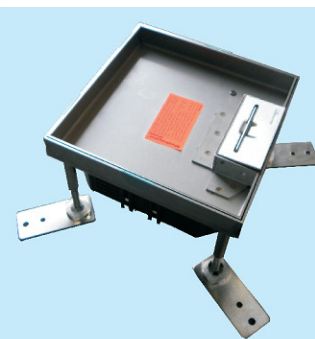

Doză HBKK Q06/Q12

inox

încărcare
până la
20kN

dimensiuni exterioare
200x200mm
244x244mm

adâncime instalare
de la
100/115mm