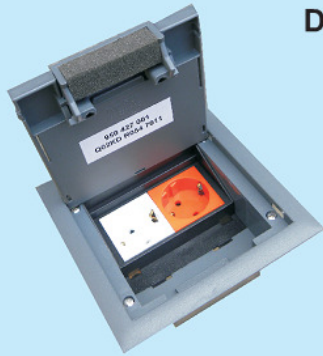

GBV4 (se adaugă 2 buc GBVMM4)

GB4M6/45

GBV3 (se adaugă 1 buc GBVMM6)

GB4M4/45

Doză KD Q02 - 5 module

- gri - RAL 7011
- negru - RAL 9005

dimensiuni instalare
132x132mm

dimensiuni exterioare
155x155mm

adâncime instalare
de la 70mm

Doză KD E2 - 9 module

- gri - RAL 7011
- negru - RAL 9005

dimensiuni instalare
147x247mm

dimensiuni exterioare
161x261mm

adâncime instalare
de la 55mm

Doză VQ06 - 12 module

- gri - RAL 7011
- negru - RAL 9005