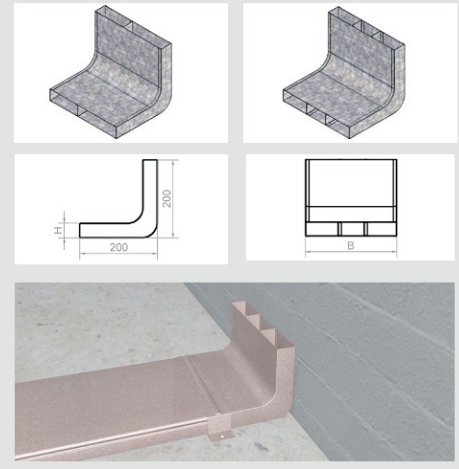

Canal metallic sub pardoseală UK

Bridă canal UKB UKS

Cod articol	Compartimentare	Dimensiune BxH mm
UK 190.28-2	2 compartimente	190 x 28
UK 190.38-2	2 compartimente	190 x 38
UK 190.48-2	2 compartimente	190 x 48
UK 190.28-3	3 compartimente	190 x 28
UK 190.38-3	3 compartimente	190 x 38
UK 190.48-3	3 compartimente	190 x 48
UK 240.28-2	2 compartimente	240 x 28
UK 240.38-2	2 compartimente	240 x 38
UK 240.48-2	2 compartimente	240 x 48
UK 240.28-3	3 compartimente	240 x 28
UK 240.38-3	3 compartimente	240 x 38
UK 240.48-3	3 compartimente	240 x 48
UK 340.28-2	2 compartimente	340 x 28
UK 340.38-2	2 compartimente	340 x 38
UK 340.48-2	2 compartimente	340 x 48
UK 340.28-3	3 compartimente	340 x 28
UK 340.38-3	3 compartimente	340 x 38
UK 340.48-3	3 compartimente	340 x 48

Cot vertical UKK

Suport din aluminiu pentru doză

dimensiuni instalare	dimensiuni instalare	dimensiuni instalare
385x285mm	365x365mm	385x428mm
UDH E2	UDH Q2	UDH E4

Toți suportii UDH permit reglaj pe înălțime 50-110 mm

Doze metalice

Doză S010

auriu
cromat

dimensiuni exterioare
125x125mm

indice de protecție
IP54

adâncime instalare
de la 99mm

Doză EQZN

auriu
cromat

dimensiuni instalare
247x291mm

dimensiuni exterioare
260x304mm

adâncime instalare
de la 55mm

Doză VQ12 - 24 module

- gri - RAL 7011
- negru - RAL 9005

dimensiuni exterioare
263x263mm

dimensiuni instalare
244x244mm