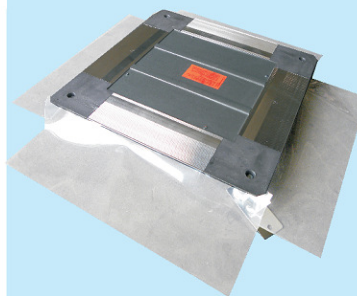

Electraplan România

SISTEME DE INSTALAȚII ÎN PARDOSEALĂ

DOZĂ POLIAMIDĂ

CANAL ÎN
PARDOSEALĂ

DOZĂ IP65

DOZĂ INOX

SUPORT DOZĂ

Canale metalice sub pardoseală

Canal metallic sub pardoseală UK

Bridă canal UKB UKS

Cod articol	Compartimentare	Dimensiune BxH mm
UK 190.28-2	2 compartimente	190 x 28
UK 190.38-2	2 compartimente	190 x 38
UK 190.48-2	2 compartimente	190 x 48
UK 190.28-3	3 compartimente	190 x 28
UK 190.38-3	3 compartimente	190 x 38
UK 190.48-3	3 compartimente	190 x 48
UK 240.28-2	2 compartimente	240 x 28
UK 240.38-2	2 compartimente	240 x 38
UK 240.48-2	2 compartimente	240 x 48
UK 240.28-3	3 compartimente	240 x 28
UK 240.38-3	3 compartimente	240 x 38
UK 240.48-3	3 compartimente	240 x 48
UK 340.28-2	2 compartimente	340 x 28
UK 340.38-2	2 compartimente	340 x 38
UK 340.48-2	2 compartimente	340 x 48
UK 340.28-3	3 compartimente	340 x 28
UK 340.38-3	3 compartimente	340 x 38
UK 340.48-3	3 compartimente	340 x 48

Cot vertical UKK

Suport din aluminiu pentru doză

dimensiuni instalare	dimensiuni instalare	dimensiuni instalare
385x285mm	365x365mm	385x428mm
UDH E2	UDH Q2	UDH E4

Toți suportii UDH permit reglaj pe înălțime 50-110 mm

Doze metalice

Doză S010

auriu
cromat

dimensiuni exterioare
125x125mm

indice de protecție
IP54

adâncime instalare
de la 99mm

Doză EQZN

auriu
cromat