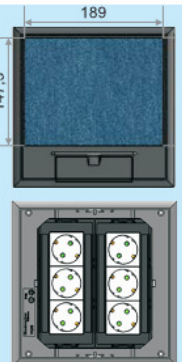

adâncime instalare
de la 70mm

Doză KD E2 - 9 module

- gri - RAL 7011
- negru - RAL 9005

dimensiuni instalare
147x247mm

dimensiuni exterioare
161x261mm

adâncime instalare
de la 55mm

Doză VQ06 - 12 module

- gri - RAL 7011
- negru - RAL 9005

dimensiuni exterioare
219x219mm

dimensiuni instalare
200x200mm

adâncime instalare
de la 70mm

Doză KD Q2 - 18 module

- bej - RAL 1019
- gri - RAL 7011
- negru - RAL 9005

dimensiuni instalare
228x228mm

dimensiuni exterioare
242x242mm