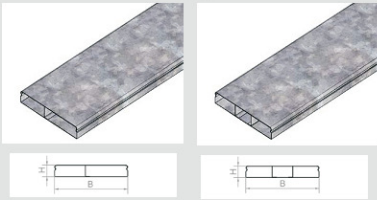

Canal metallic sub pardoseală UK

Bridă canal UKB UKS

Cod articol	Compartimentare	Dimensiune BxH mm
UK 190.28-2	2 compartimente	190 x 28
UK 190.38-2	2 compartimente	190 x 38
UK 190.48-2	2 compartimente	190 x 48
UK 190.28-3	3 compartimente	190 x 28
UK 190.38-3	3 compartimente	190 x 38
UK 190.48-3	3 compartimente	190 x 48
UK 240.28-2	2 compartimente	240 x 28
UK 240.38-2	2 compartimente	240 x 38
UK 240.48-2	2 compartimente	240 x 48
UK 240.28-3	3 compartimente	240 x 28
UK 240.38-3	3 compartimente	240 x 38
UK 240.48-3	3 compartimente	240 x 48
UK 340.28-2	2 compartimente	340 x 28
UK 340.38-2	2 compartimente	340 x 38
UK 340.48-2	2 compartimente	340 x 48
UK 340.28-3	3 compartimente	340 x 28
UK 340.38-3	3 compartimente	340 x 38
UK 340.48-3	3 compartimente	340 x 48

Cot vertical UKK

Suport din aluminiu pentru doză

dimensiuni instalare	dimensiuni instalare	dimensiuni instalare
385x285mm	365x365mm	385x428mm
UDH E2	UDH Q2	UDH E4

Toți suportii UDH permit reglaj pe înălțime 50-110 mm

Doze metalice

Doză S010

auriu
cromat

dimensiuni exterioare
125x125mm

indice de protecție
IP54

adâncime instalare
de la 99mm

Doză EQZN

auriu
cromat

dimensiuni instalare
247x291mm

dimensiuni exterioare
260x304mm

adâncime instalare
de la 55mm

Doză VQ12 - 24 module

- gri - RAL 7011
- negru - RAL 9005

dimensiuni exterioare
263x263mm

dimensiuni instalare
244x244mm