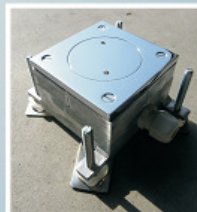

Electraplan România

SISTEME DE INSTALAȚII ÎN PARDOSEALĂ

DOZĂ IP65