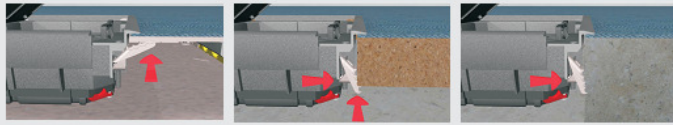

Doze poliamidă tratată

Sistem de fixare universal

Finisaje

Montaj

SR5 - Mochetă - 5mm
SR12 - Parchet/Gresie - 12 mm

Pardoseală beton
Pardoseală tehnică

Accesorii echipare

GB4M8/45

GBV4 (se adaugă 2 buc GBVMM4)

GB4M6/45

GBV3 (se adaugă 1 buc GBVMM6)

GB4M4/45