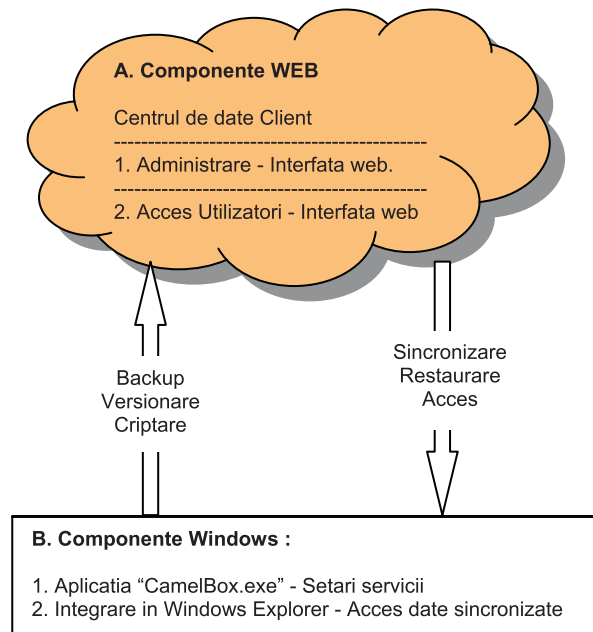

BitCamel PARTI COMPONENTE

ECONOMIE • EFICIENTA • EFICACITATE