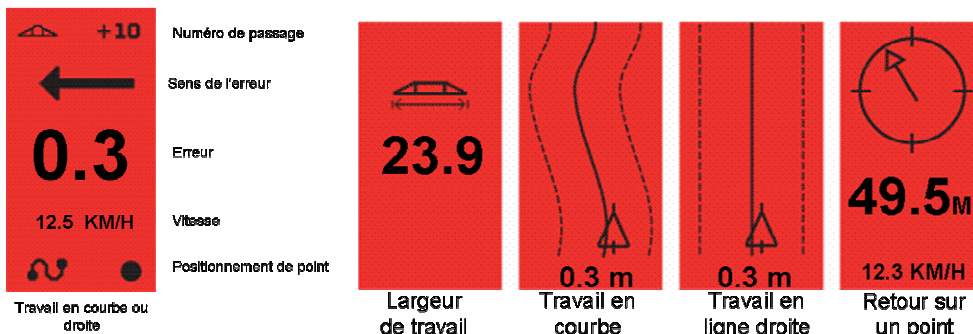

www.gps-agricultura.ro

Tel: 0748291638; 0332564100

Fax: 0318161819

Email: verado2003@gmail.com

Site: www.gps-agricultura.ro

Caracteristici GPS agricol Centerline 220

Functii:

- Ghidare dGPS polivalenta intr-o carcasa portativa, rezistenta si compacta
- Receptor dGPS de calitate superioara si antena externa
- Lucru in linie curba si in linie dreapta
- Afisare diode si indicare eroare
- Afisare numar de trece si viteza
- Ghidare dupa un punct memorat
- Zoom
- Deplasare
- Usor deplasabil
- Folosind acest sistem veti avea economii de pesticide, seminte, ingrasaminte si carburanti anual intre 3 si 5%