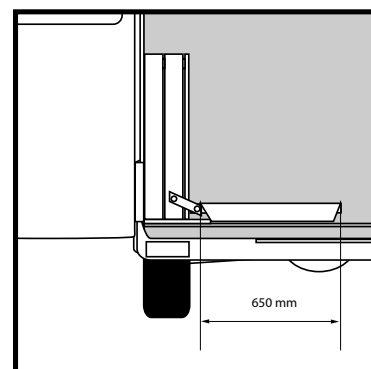

Modul-Stor

Lifturi auto

Load Lift

Lift lateral 250 kg

Avantaje

- Reduce riscul de accidentare
- Respectă normele de protecție a muncii
- Capacitate 350 kg funcție de model
- Greutate proprie mică (100kg)
- Funcționează la 12/24 V de la acumulatorul mașinii
- Acționare hidraulică fină
- Comandă electronică
- Construcție compactă
- Pliabil, ocupă minimum de spațiu
- Montare/demontare ușoară
- Siglă CE, proiectat și fabricat în Anglia