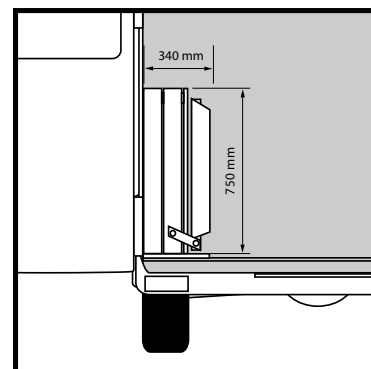

Modul-Stor

Lifturi auto

Load Lift

Lift lateral 250 kg

Avantaje

- Reduce riscul de accidentare
- Respectă normele de protecție a muncii
- Capacitate 350 kg funcție de model
- Greutate proprie mică (100kg)
- Funcționează la 12/24 V de la acumulatorul mașinii
- Acționare hidraulică fină
- Comandă electronică
- Construcție compactă
- Pliabil, ocupă minimum de spațiu
- Montare/demontare ușoară
- Siglă CE, proiectat și fabricat în Anglia