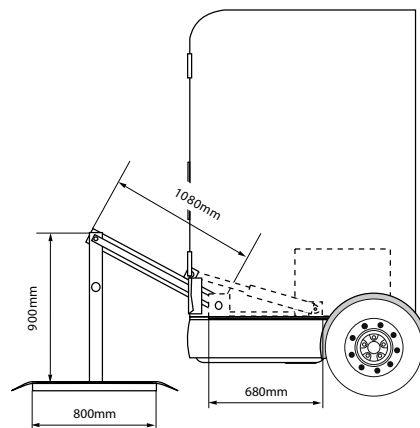

Modul-Stor

Lifturi auto

Load Lift

Lift lateral 250 kg

Avantaje

- Reduce riscul de accidentare
- Respectă normele de protecție a muncii
- Capacitate 350 kg funcție de model
- Greutate proprie mică (100kg)
- Funcționează la 12/24 V de la acumulatorul mașinii
- Acționare hidraulică fină
- Comandă electronică
- Construcție compactă
- Pliabil, ocupă minimum de spațiu
- Montare/demontare ușoară
- Siglă CE, proiectat și fabricat în Anglia