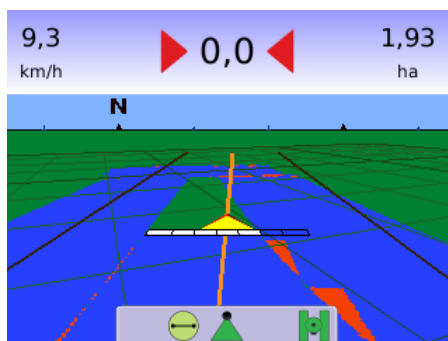

www.gps-agricultura.ro

Tel: 0748291638; 0332564100

Fax: 0318161819

Email: verado2003@gmail.com

Site: www.gps-agricultura.ro

Caracteristici GPS agricol Matrix 570

Funcții:

- Ghidare: in linie dreapta, in linie curba, pivot ...
- Masurare suprafata agricola
- Posibilitatea conectarii unei camere video (RealVideo)
- Memorarea lucrarii (export spre calculator prin port USB)
- Produs evolutiv (permite conectarea altor module: autoghidare, gestiunea tronsoanelor rampei de erbicidat..)
- Ecran touch screen