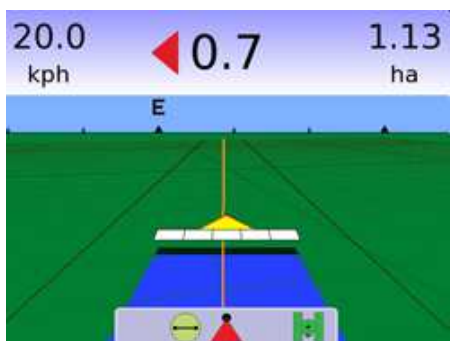

www.gps-agricultura.ro

Tel: 0748291638; 0332564100

Fax: 0318161819

Email: verado2003@gmail.com

Site: www.gps-agricultura.ro

Caracteristici GPS agricol Matrix 570

Funcții:

- Ghidare: in linie dreapta, in linie curba, pivot ...
- Masurare suprafata agricola
- Posibilitatea conectarii unei camere video (RealVideo)
- Memorarea lucrarii (export spre calculator prin port USB)
- Produs evolutiv (permite conectarea altor module: autoghidare, gestiunea tronsoanelor rampei de erbicidat..)
- Ecran touch screen