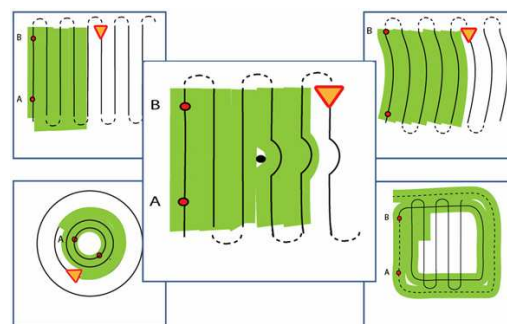

www.gps-agricultura.ro

Tel: 0748291638; 0332564100

Fax: 0318161819

Email: verado2003@gmail.com

Site: www.gps-agricultura.ro

Caracteristici GPS agricol Matrix 570

Funcții:

- Ghidare: in linie dreapta, in linie curba, pivot ...
- Masurare suprafata agricola
- Posibilitatea conectarii unei camere video (RealVideo)
- Memorarea lucrarii (export spre calculator prin port USB)
- Produs evolutiv (permite conectarea altor module: autoghidare, gestiunea tronsoanelor rampei de erbicidat..)
- Ecran touch screen

Matrix 570G

- ✓ Alimentare 12 V
- ✓ Frecventa 5 Hz
- ✓ Precizie: <20 cm

Din aceeasi gama:

Matrix 840

www.gps-agricultura.ro

Tel: 0748291638; 0332564100

Fax: 0318161819

Email: verado2003@gmail.com