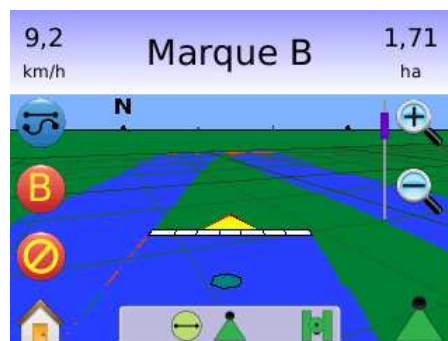

www.gps-agricultura.ro

Tel: 0748291638; 0332564100

Fax: 0318161819

Email: verado2003@gmail.com

Site: www.gps-agricultura.ro

Caracteristici GPS agricol Matrix 570

Funcții:

- Ghidare: in linie dreapta, in linie curba, pivot ...
- Masurare suprafata agricola
- Posibilitatea conectarii unei camere video (RealVideo)
- Memorarea lucrarii (export spre calculator prin port USB)
- Produs evolutiv (permite conectarea altor module: autoghidare, gestiunea tronsoanelor rampei de erbicidat..)
- Ecran touch screen