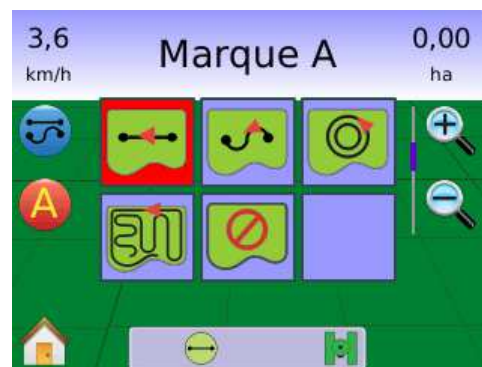

GPS pentru agricultura: Ghidare, Masurare, Trasabilitate

GPS agricol: Matrix 570G

Vizualizare filmulet:

www.youtube.com/gpsagricultura

Facebook:

www.facebook.com/gps.agricultura

- ✓ Utilizare foarte simpla
- ✓ Castigi timp si economisesti bani reducand consumul de combustibil, seminte, ingrasaminte si pesticide anual 3-5%
- ✓ Ghidare/Jalonare, Masurare suprafete agricole, Trasabilitate in agricultura
- ✓ Ecran retro luminat cu butoane mari

www.gps-agricultura.ro

Tel: 0748291638; 0332564100

Fax: 0318161819

Email: verado2003@gmail.com

Site: www.gps-agricultura.ro

Caracteristici GPS agricol Matrix 570

Funcții:

- Ghidare: in linie dreapta, in linie curba, pivot ...
- Masurare suprafata agricola
- Posibilitatea conectarii unei camere video (RealVideo)
- Memorarea lucrarii (export spre calculator prin port USB)
- Produs evolutiv (permite conectarea altor module: autoghidare, gestiunea tronsoanelor rampei de erbicidat..)
- Ecran touch screen

Matrix 570G

- ✓ Alimentare 12 V
- ✓ Frecventa 5 Hz
- ✓ Precizie: <20 cm

Din aceeasi gama:

Matrix 840

www.gps-agricultura.ro

Tel: 0748291638; 0332564100

Fax: 0318161819

Email: verado2003@gmail.com