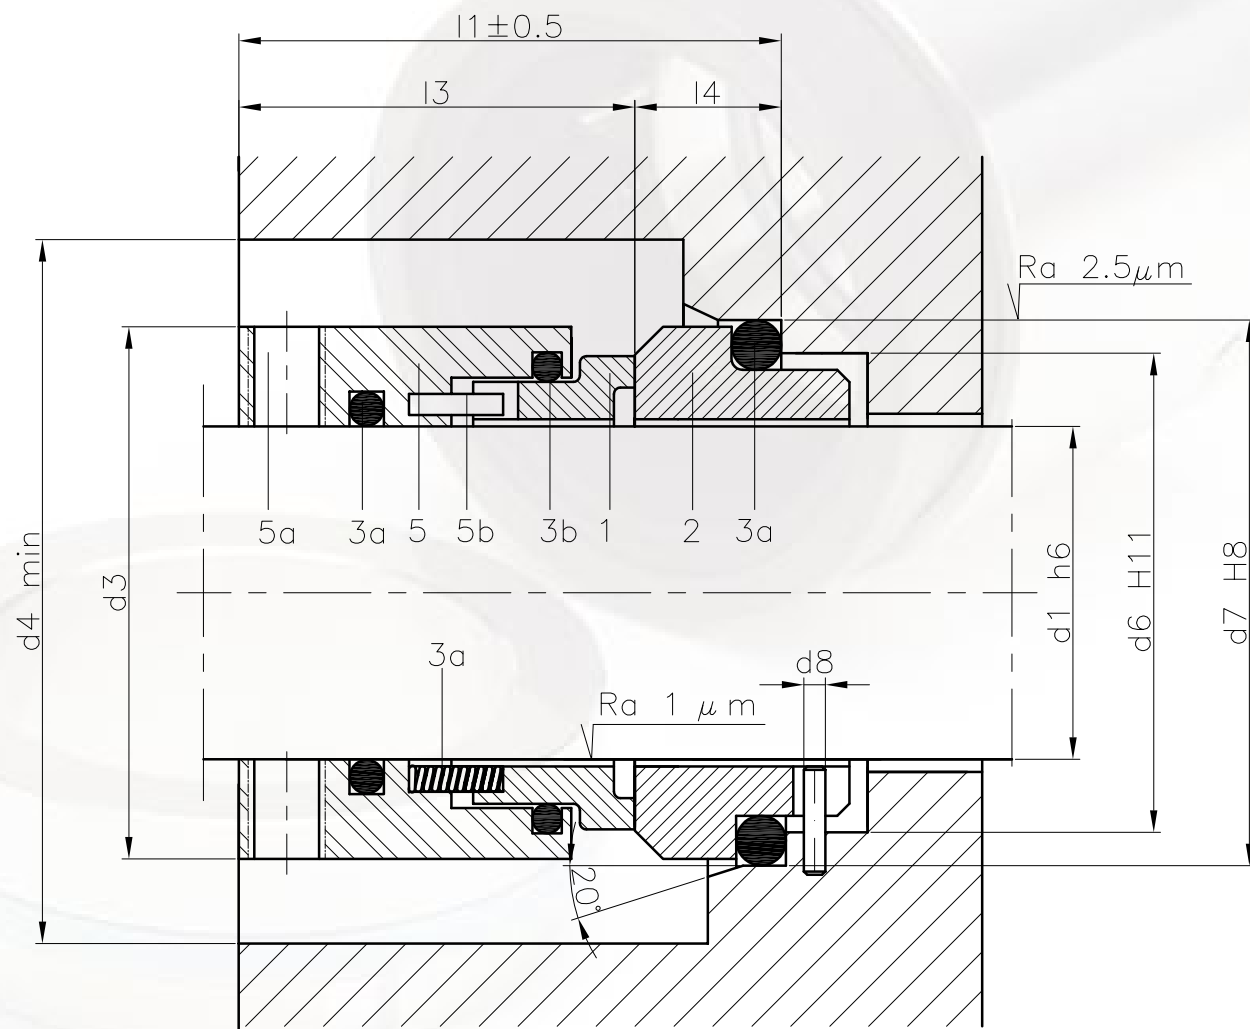

LIDE RING

GARNITURES MÉCANIQUES 140

Garnitures Mécaniques 140

Garniture mécanique équilibrée,
ressort multiple, sens
de rotation indépendant.

TABLEAU DIMENSIONNEL (Dimensions en mm. sujettes à variations ou modifications)

Ref.	d ₁	d ₃	d ₄	d ₆	d ₇	l ₁	l ₃	l ₄
18	18	33	36	27	33	45.5	32	13.5
20	20	35	38	29	35	45.5	32	13.5
22	22	37	40	31	37	45.5	32	13.5
24	24	39	42	33	39	45.3	32	13.3
25	25	40	43	34	40	45.0	32	13.0
28	28	43	46	37	43	44.5	32	12.5
30	30	45	48	39	45	44.0	32	12.0
32	32	47	50	42	48	54.0	42	12.0
33	33	48	51	42	48	54.0	42	12.0
35	35	50	53	44	50	54.0	42	12.0
38	38	55	58	49	56	55.0	42	13.0
40	40	57	60	51	58	55.0	42	13.0
43	43	60	63	54	61	55.0	42	13.0
45	45	62	65	56	63	55.0	42	13.0
48	48	65	68	59	66	55.0	42	13.0
50	50	67	70	62	70	55.5	42	13.5
53	53	70	73	65	73	55.5	42	13.5
55	55	72	75	67	75	55.5	42	13.5
58	58	79	82	70	78	55.5	42	13.5
60	60	81	84	72	80	55.5	42	13.5
65	65	86	89	77	85	55.5	42	13.5
68	68	89	92	81	90	55.5	42	13.5
70	70	91	94	83	92	56.5	42	14.5
75	75	99	102	88	97	62.5	48	14.5
80	80	104	107	95	105	63.0	48	15.0
85	85	109	112	100	110	63.0	48	15.0
90	90	114	117	105	115	63.0	48	15.0
95	95	119	122	110	120	63.0	48	15.0
100	100	124	127	115	125	63.0	48	15.0

LIMITES D'UTILISATION

d_i = 18 ÷ 100 mm

p = 14 Kg/cm²

v = 15 m/s

t = -15 ÷ +200°C

Les limites d'utilisation ci-dessus peuvent varier en fonction du facteur PV

CONSTRUCTION

1 Grain mobile

2 Grain stationnaire

3a Joint torique

3b Joint torique

3c Joint torique

4 Ressort

5 Corps

5a Vis d'attache

5b Goupille (anti-rotation)