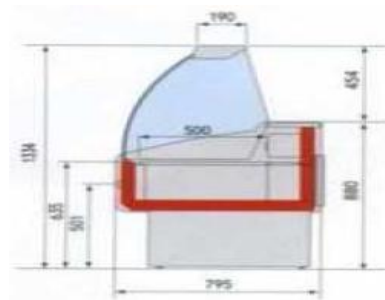

## ***Specificatii standard:***

Refrigerare statica/ ventilata  
Geam rabatabil  
Spatiu de depozitare dotat cu usi  
Agregat frigorific incorporat R404A  
Suprafata de expunere din inox plastifiat  
Blat de lucru din inox