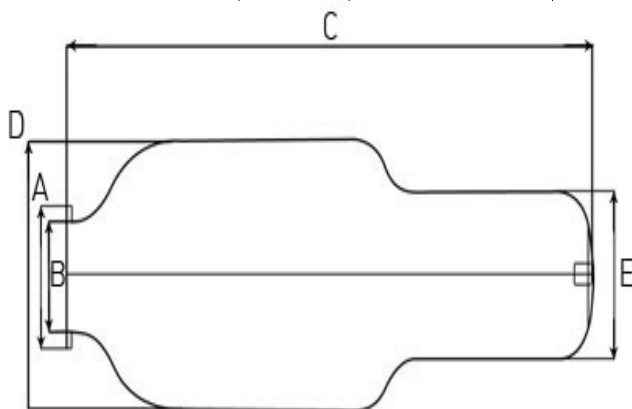

MGM DISTRIBUTIE SRL

**MEMBRANE SAC**

CAPACITATEA MEMBRANEI	A	B	C	D
24 LITRI	110	80	260	200
24 LITRI GURA MARE	120	90	260	200
35/50 LITRI	110	80	335	210
50/80 LITRI	110	80	800	220
60/80 LITRI GURA MARE	125	95	665	235
100 LITRI GURA MARE	125	95	785	235

**MEMBRANE SAC CU GAURA DE FIXARE DE 26 MM**

CAPACITATEA MEMBRANEI	A	B	C	D
200 LITRI	200	140	850	340
300 LITRI	200	140	1000	340
500 LITRI	200	140	1230	400

**MEMBRANE REZERVOARE CU VOLUM DUBLU**

**GAURA DE FIXARE DE 26 MM**

CAPACITATEA MEMBRANEI	A	B	C	D	E
80/100 LT	110	80	630	240	120
100/150 LT	110	80	730	270	180
200/300 LT	200	150	1000	380	230
500/750 LT	200	150	1350	440	280
1000/1500 LT	260	200	1500/2100	500	420