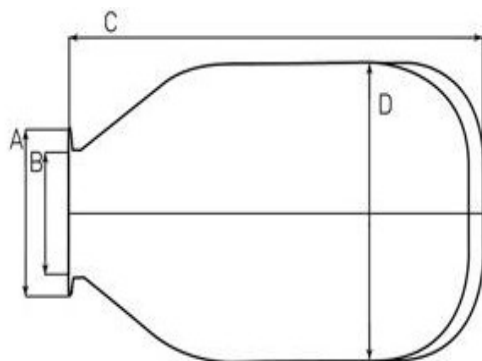

MGM DISTRIBUTIE SRL

**MEMBRANE SAC**

CAPACITATEA MEMBRANEI	A	B	C	D
24 LITRI	110	80	260	200
24 LITRI GURA MARE	120	90	260	200
35/50 LITRI	110	80	335	210
50/80 LITRI	110	80	800	220
60/80 LITRI GURA MARE	125	95	665	235
100 LITRI GURA MARE	125	95	785	235

**MEMBRANE SAC CU GAURA DE FIXARE DE 26 MM**

CAPACITATEA MEMBRANEI	A	B	C	D
200 LITRI	200	140	850	340
300 LITRI	200	140	1000	340
500 LITRI	200	140	1230	400

**MEMBRANE REZERVOARE CU VOLUM DUBLU**

**GAURA DE FIXARE DE 26 MM**

CAPACITATEA MEMBRANEI	A	B	C	D	E
80/100 LT	110	80	630	240	120
100/150 LT	110	80	730	270	180
200/300 LT	200	150	1000	380	230
500/750 LT	200	150	1350	440	280
1000/1500 LT	260	200	1500/2100	500	420