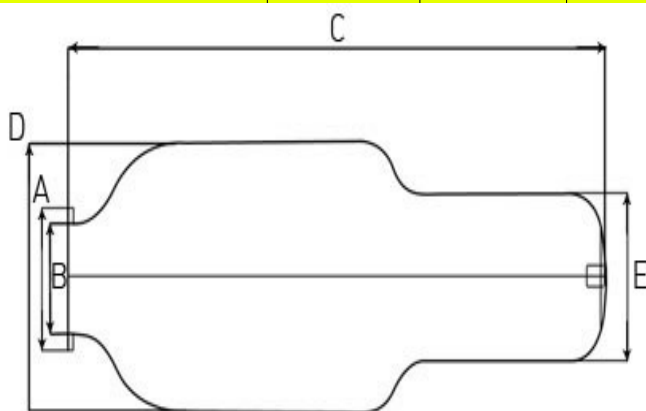

### MEMBRANE SAC

CAPACITATEA MEMBRANE	A	B	C	D
24 LITRI	110	80	260	200
24 LITRI GURA MARE	120	90	260	200
35/50 LITRI	110	80	335	210
50/80 LITRI	110	80	800	220
60/80 LITRI GURA MARE	125	95	665	235
100 LITRI GURA MARE	125	95	785	235

### MEMBRANE SAC CU GAURA DE FIXARE DE 26 MM

CAPACITATEA MEMBRANE	A	B	C	D
200 LITRI	200	140	850	340
300 LITRI	200	140	1000	340
500 LITRI	200	140	1230	400