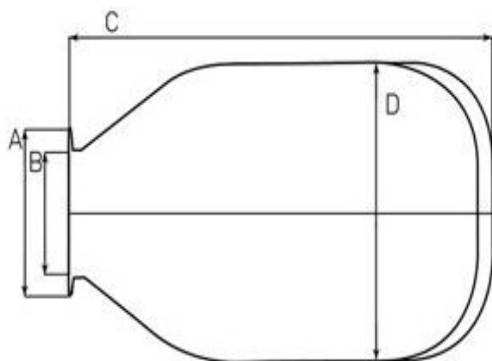

### MEMBRANE SAC

CAPACITATEA MEMBRANE	A	B	C	D
24 LITRI	110	80	260	200
24 LITRI GURA MARE	120	90	260	200
35/50 LITRI	110	80	335	210
50/80 LITRI	110	80	800	220
60/80 LITRI GURA MARE	125	95	665	235
100 LITRI GURA MARE	125	95	785	235

### MEMBRANE SAC CU GAURA DE FIXARE DE 26 MM

CAPACITATEA MEMBRANE	A	B	C	D
200 LITRI	200	140	850	340
300 LITRI	200	140	1000	340
500 LITRI	200	140	1230	400

### MEMBRANE REZERVOARE CU VOLUM DUBLU