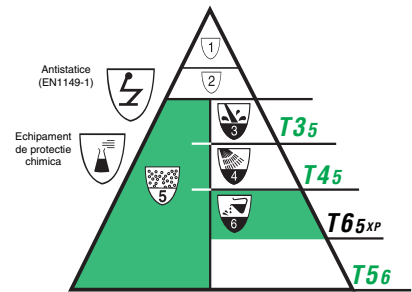

Echipamente de protectie

KLEENGUARD® T65XP

Protectie completa