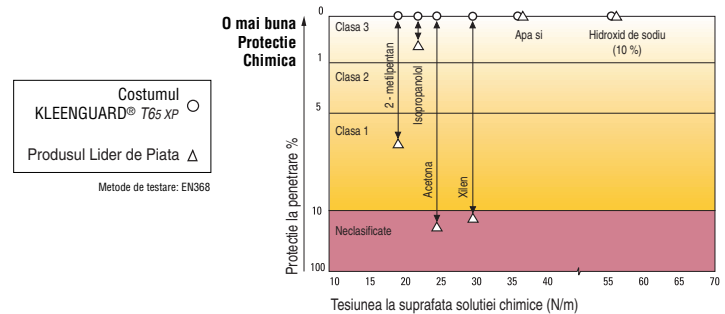

O MAI BUNA PROTECTIE A UTILIZATORULUI PENTRU O IMBUNATATIRE A SANATATII SI SIGURANTEI

Protectia chimica – protectie tip 6

Protectia chimica deosebita a acestui produs este garantata si dovedita prin testare. Aceasta depaseste cu mult calitatea produsului competitor de top asupra unei game foarte largi de produse chimice.

Protectia la particule

(protectia Tip 5)

Material unic ce retine in proportie de peste 99 % fibrele mai mari de 1 micron.

Material anti-static (EN1149-1)

Ajuta la prevenirea acumularii electricitatii statice care ar putea constitui un risc major in anumite ramuri industriale.

Material ultra-rezistent

Rezistenta la stropiri imbunatateste protectia utilizatorului. Aceasta este cu 35 % mai mare decat al competitorului lider de piata.

MAI BUNA PROTECTIE A PROCESULUI DE PRODUCTIE – REDUCE RISCUL DE CONTAMINARE A PRODUSELOR

Material cu scamosare ultra-reduca si cusaturi interne
Constitutie alegerea ideala pentru aplicatii critice cum ar fi vopsirea, acest material prezentand nivel de scamosare semnificativ redus comparativ cu principalul competitor.

Fara silicon – Ideale in procesele de vopsire sensibile.