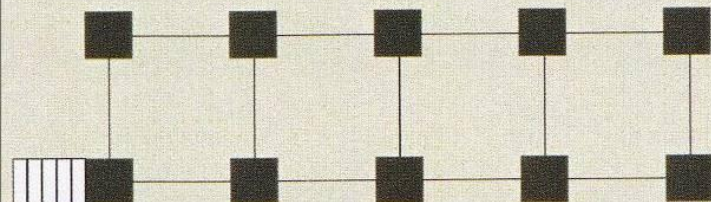

MODEL CU 10 PILONI