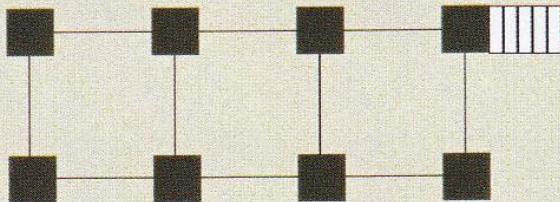

➤ Greutatea maxima autorizata este de 55-60kg.

Configurare parcurs

Escalade Adventure poate avea diferite configurari in functie de numarul de piloni. In momentul de fata dispunem de doua tipuri de jocuri disponibile pentru Romania: unul cu 10 piloni si 2 jocuri cu 8 piloni. Ambele sunt modele cu dispunere in linie dreapta pe un singur nivel.

Un pasaj standardizat masoara 3,5 metri intre piloni. Inaltimea este de 3,9 metri. ecartamentul intre piloni fiind de 4 metri. Aceste dimensiuni pot fi adaptate suprafetei terenului.

In functie de necesitatea clientului, optiune "Inchiriere" sau "Exploatare" si de parcursul stabilit de comun acord va putem oferi aranjamente in forma de L, S, C sau T.

MODEL CU 8 PILONI

MODEL CU 10 PILONI

Un joc sigur!

- Echipamentul se vinde complet și gata de exploatat. Contine noua seturi de hamuri dotate cu carlige din aluminiu adaptabile în funcție de vârstă și greutate.
- Detalii tehnice: partile metalice sunt zincate, elemente de securitate bine dimensionate, posibilitate de montare/demontare rapidă, modularitate.