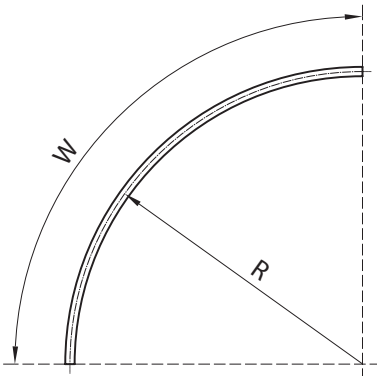

Länge 4 m	E30-SCH-23200-4-VZ Ident-Nr.: 0020473	E40-SCH-24100-4-VZ Ident-Nr.: 0020611
Länge 6 m	E30-SCH-23200-6-VZ Ident-Nr.: 0020475	E40-SCH-24100-6-VZ Ident-Nr.: 0020613
h mm	30	40
b mm	32	40
c mm	12	14
Gewicht/ lfdm kg	1,56	2,5

Radius 1.000 mm	E30-BOG-23203-R1000 Ident-Nr.: 0020477	E40-BOG-24102-R1000 Ident-Nr.: 0020615
Radius 1.200 mm	E30-BOG-23203-R1200 Ident-Nr.: 0020478	E40-BOG-24102-R1200 Ident-Nr.: 0020616
Radius 1.400 mm	E30-BOG-23203-R1400 Ident-Nr.: 0020479	E40-BOG-24102-R1400 Ident-Nr.: 0020617
Radius 1.600 mm	E30-BOG-23203-R1600 Ident-Nr.: 0020480	E40-BOG-24102-R1600 Ident-Nr.: 0020618
Radius 1.800 mm	E30-BOG-23203-R1800 Ident-Nr.: 0020481	E40-BOG-24102-R1800 Ident-Nr.: 0020619
Radius 2.000 mm	E30-BOG-23203-R2000 Ident-Nr.: 0020482	E40-BOG-24102-R2000 Ident-Nr.: 0020620
Radius 2.300 mm	E30-BOG-23203-R2300 Ident-Nr.: 0033183	nicht lieferbar
W °	90	90
max. Wagenlänge mm	-	280