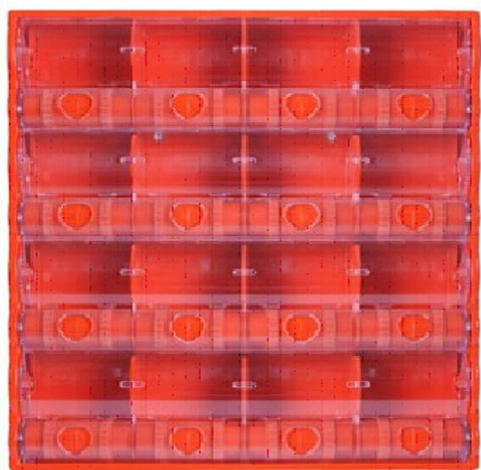

Lista componentelor

- 2 Lbox
- 1 Panou transparent cu logo-ul companiei
- 4 suruburi pentru panoul transparent
- 4 suruburi pentru montarea lbox-ului
- 2 Chei
- Panou autocolantat

Lbox

Nota:

Panoul autocolantat este confectionat din Pexiglas

Marimea: 180 cm inaltime x 100 cm latime x 30 cm grosime

Pe acest panou vor fi montate 2 Lbox-uri

Autocoloantul contine sigla + datele companiei Lucky Advertising