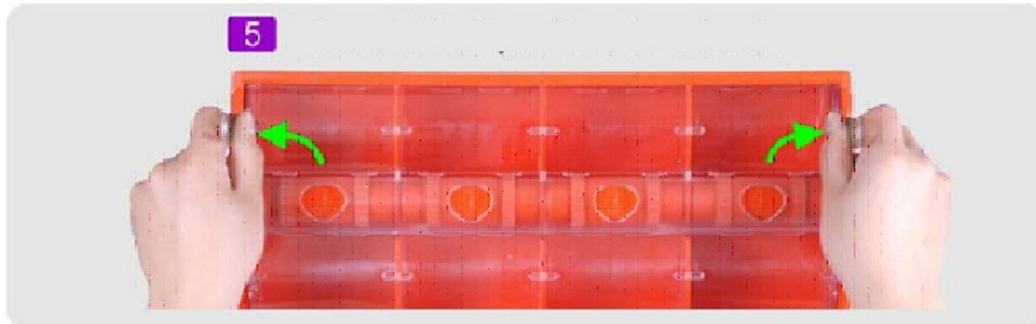

Panou transparent

Cleme pentru chei

Loc pentru iesirea cartilor de vizita.

Afisarea cartilor de vizita

Rola

Cum se monteaza lbox-ul

Spatele panoului Lbox

- Display-ul LBOX poate fi montat pe peretea cu ajutorul suruburilor de perete.
- Display Lbox mai poate fi montat pe panoul din plexiglas autocolantat cu sigla + datele de contact ale companiei mai sus mentionat.

Cum se deschide

1 Locul pe unde patrunde cheia

Cleme

Cleme

2 Fixeaza cheia

3 Impinge pana fixezi cheia in cleme

4 Dupa fixarea cheilor impingele spre interior.

Cum se deschide