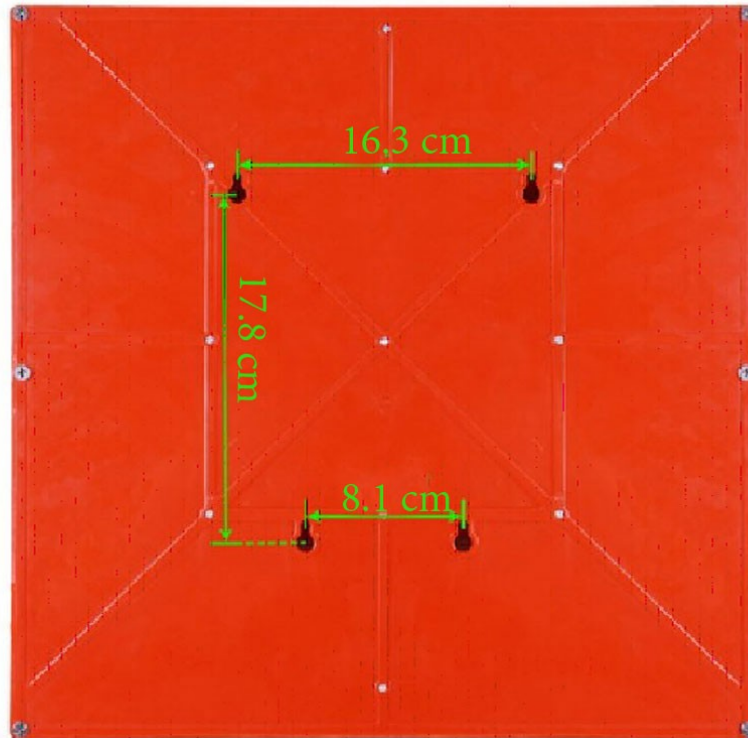

Chei

Nota:

Panoul autocolantat este confectionat din Pexiglas

Marimea: 180 cm inaltime x 100 cm latime x 30 cm grosime

Pe acest panou vor fi montate 2 Lbox-uri

Autocoloantul contine sigla + datele companiei Lucky Advertising

Totul despre Lbox

- Dimensiuni: 40,8 cm x 40,1 x 6,9 cm
 - Greutate : 3kg
 - Confectionat din plastic ABS
 - Lbox poate fi montat pe: perete, stand din aluminiu sau stand din plexiglas
 - Lbox dispune de 16 casute pentru cartile de vizita
-
- Lbox poate stoca pana la 150 de carti de vizita intr-o singura casuta.
 - Este prevazut cu 16 role care scot cartile de vizita .

Panou transparent

Cleme pentru chei

Loc pentru iesirea cartilor de vizita.

Afisarea cartilor de vizita

Rola

Cum se monteaza lbox-ul

Spatele panoului Lbox

- Display-ul LBOX poate fi montat pe peretea cu ajutorul suruburilor de perete.
- Display Lbox mai poate fi montat pe panoul din plexiglas autocolantat cu sigla + datele de contact ale companiei mai sus mentionat.