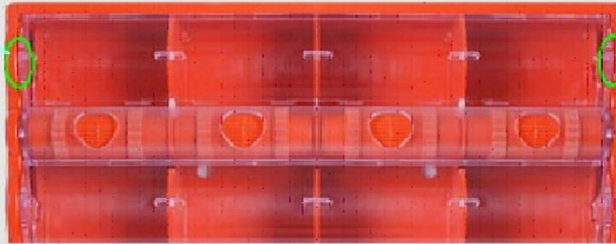

Cum se deschide

1 Locul pe unde patrunde cheia

Cleme