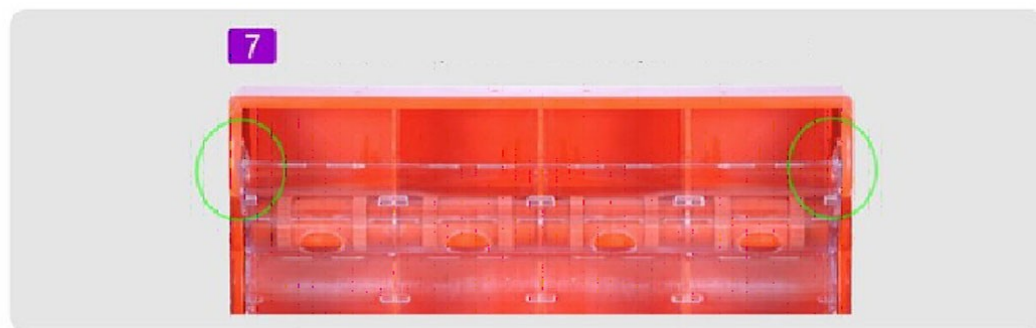

Totul despre Lbox

- Dimensiuni: 40,8 cm x 40,1 x 6,9 cm
 - Greutate : 3kg
 - Confectionat din plastic ABS
 - Lbox poate fi montat pe: perete, stand din aluminiu sau stand din plexiglas
 - Lbox dispune de 16 casute pentru cartile de vizita
-
- Lbox poate stoca pana la 150 de carti de vizita intr-o singura casuta.
 - Este prevazut cu 16 role care scot cartile de vizita .

Panou transparent

Cleme pentru chei

Loc pentru iesirea cartilor de vizita.

Afisarea cartilor de vizita

Rola

Cum se monteaza lbox-ul

Spatele panoului Lbox

- Display-ul LBOX poate fi montat pe peretea cu ajutorul suruburilor de perete.
- Display Lbox mai poate fi montat pe panoul din plexiglas autocolantat cu sigla + datele de contact ale companiei mai sus mentionat.

Cum se deschide

1 Locul pe unde patrunde cheia

Cleme

Cleme

2 Fixeaza cheia

3 Impinge pana fixezi cheia in cleme

4 Dupa fixarea cheilor impingele spre interior.

Cum se deschide