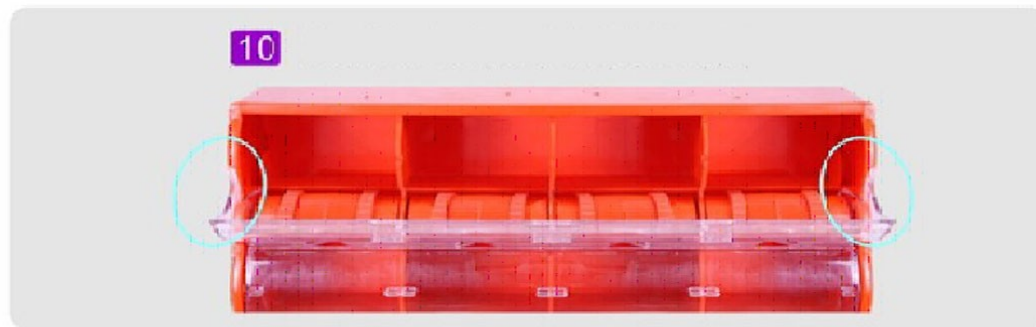

Cum se deschide