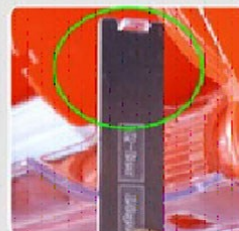

Panou transparent

Cleme pentru chei

Loc pentru iesirea cartilor de vizita.

Afisarea cartilor de vizita

Rola

Cum se monteaza lbox-ul

Spatele panoului Lbox

- Display-ul LBOX poate fi montat pe peretea cu ajutorul suruburilor de perete.
- Display Lbox mai poate fi montat pe panoul din plexiglas autocolantat cu sigla + datele de contact ale companiei mai sus mentionat.

Cum se deschide

1 Locul pe unde patrunde cheia

Cleme

Cleme

2 Fixeaza cheia

3 Impinge pana fixezi cheia in cleme

4 Dupa fixarea cheilor impingele spre interior.

Cum se deschide