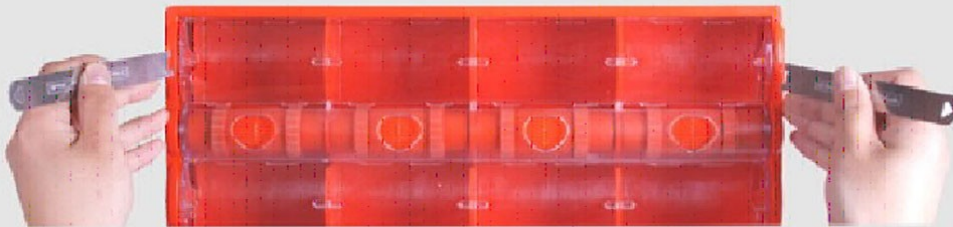

Panou transparent

Cleme pentru chei

Loc pentru iesirea cartilor de vizita.

Afisarea cartilor de vizita

Rola

Cum se monteaza lbox-ul

Spatele panoului Lbox

- Display-ul LBOX poate fi montat pe peretea cu ajutorul suruburilor de perete.
- Display Lbox mai poate fi montat pe panoul din plexiglas autocolantat cu sigla + datele de contact ale companiei mai sus mentionat.

Cum se deschide

1 Locul pe unde patrunde cheia

Cleme

Cleme

2 Fixeaza cheia

3 Impinge pana fixezi cheia in cleme

4 Dupa fixarea cheilor impingele spre interior.

Cum se deschide