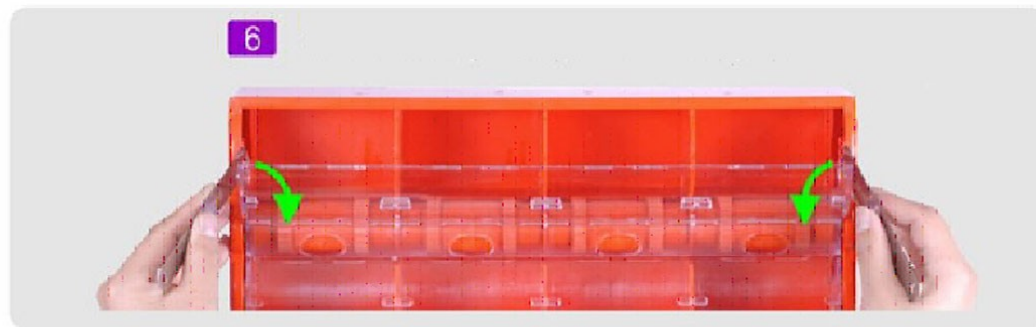

Totul despre Lbox

- Dimensiuni: 40,8 cm x 40,1 x 6,9 cm
 - Greutate : 3kg
 - Confectionat din plastic ABS
 - Lbox poate fi montat pe: perete, stand din aluminiu sau stand din plexiglas
 - Lbox dispune de 16 casute pentru cartile de vizita
-
- Lbox poate stoca pana la 150 de carti de vizita intr-o singura casuta.
 - Este prevazut cu 16 role care scot cartile de vizita .

Panou transparent

Cleme pentru chei

Loc pentru iesirea cartilor de vizita.

Afisarea cartilor de vizita

Rola

Cum se monteaza lbox-ul

Spatele panoului Lbox

- Display-ul LBOX poate fi montat pe peretea cu ajutorul suruburilor de perete.
- Display Lbox mai poate fi montat pe panoul din plexiglas autocolantat cu sigla + datele de contact ale companiei mai sus mentionat.

Cum se deschide

1 Locul pe unde patrunde cheia

Cleme

Cleme

2 Fixeaza cheia

3 Impinge pana fixezi cheia in cleme

4 Dupa fixarea cheilor impingele spre interior.

Cum se deschide