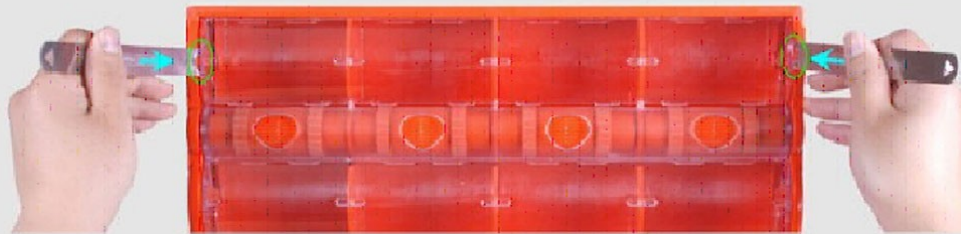

Panou transparent

Cleme pentru chei

Loc pentru iesirea cartilor de vizita.

Afisarea cartilor de vizita

Rola

Cum se monteaza lbox-ul

Spatele panoului Lbox

- Display-ul LBOX poate fi montat pe peretea cu ajutorul suruburilor de perete.
- Display Lbox mai poate fi montat pe panoul din plexiglas autocolantat cu sigla + datele de contact ale companiei mai sus mentionat.

Cum se deschide

1 Locul pe unde patrunde cheia

Cleme

Cleme

2 Fixeaza cheia

3 Impinge pana fixezi cheia in cleme

4 Dupa fixarea cheilor impingele spre interior.

Cum se deschide