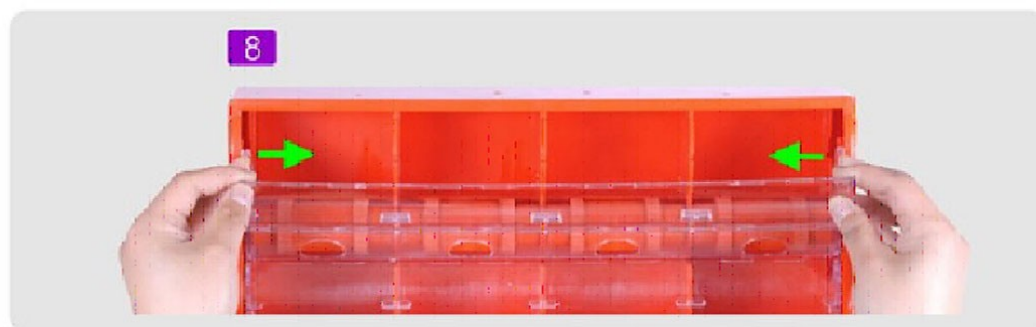

Panou transparent

Cleme pentru chei

Loc pentru iesirea cartilor de vizita.

Afisarea cartilor de vizita

Rola

Cum se monteaza lbox-ul

Spatele panoului Lbox

- Display-ul LBOX poate fi montat pe peretea cu ajutorul suruburilor de perete.
- Display Lbox mai poate fi montat pe panoul din plexiglas autocolantat cu sigla + datele de contact ale companiei mai sus mentionat.

Cum se deschide

1 Locul pe unde patrunde cheia

Cleme

Cleme

2 Fixeaza cheia

3 Impinge pana fixezi cheia in cleme

4 Dupa fixarea cheilor impingele spre interior.

Cum se deschide