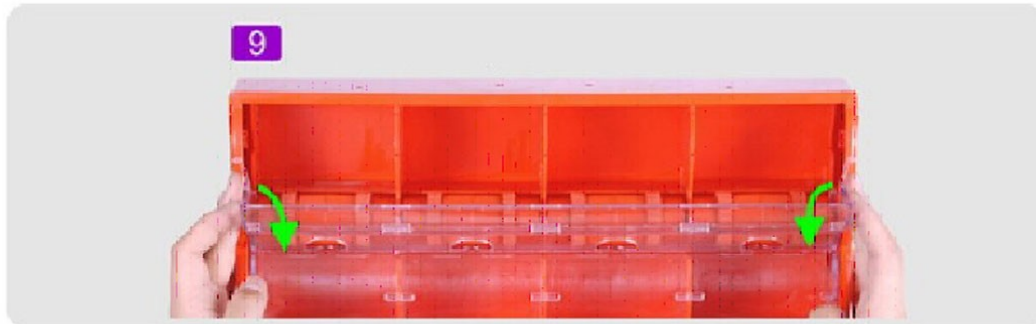

Cum se deschide