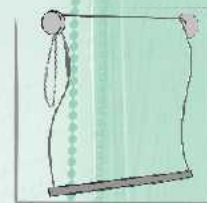

ELEGANCE

MINI

rulouri textile cu snur