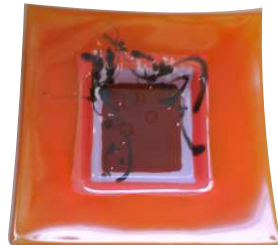

## *- Seturi sticla fuzionata -*

Scrumiera sticla

Suport lumanare sticla  
- dim. 155x85 mm -

Suport lumanare sticla  
- dim. 155x85 mm -

Suport lumanare sticla  
- dim. 155x85 mm -

Suport lumanare sticla  
- dim. 210x130 mm -

Platou rotund

Suport lumanare sticla  
- dim. 155x155 mm -

Suport lumanare sticla  
- dim. 155x155 mm -

Suport lumanare sticla  
- dim. 210x130 mm -

Scrumiera sticla

Suport lumanare  
- dim. 140x140 mm -

Suport lumanare  
- dim. 140x140 mm -