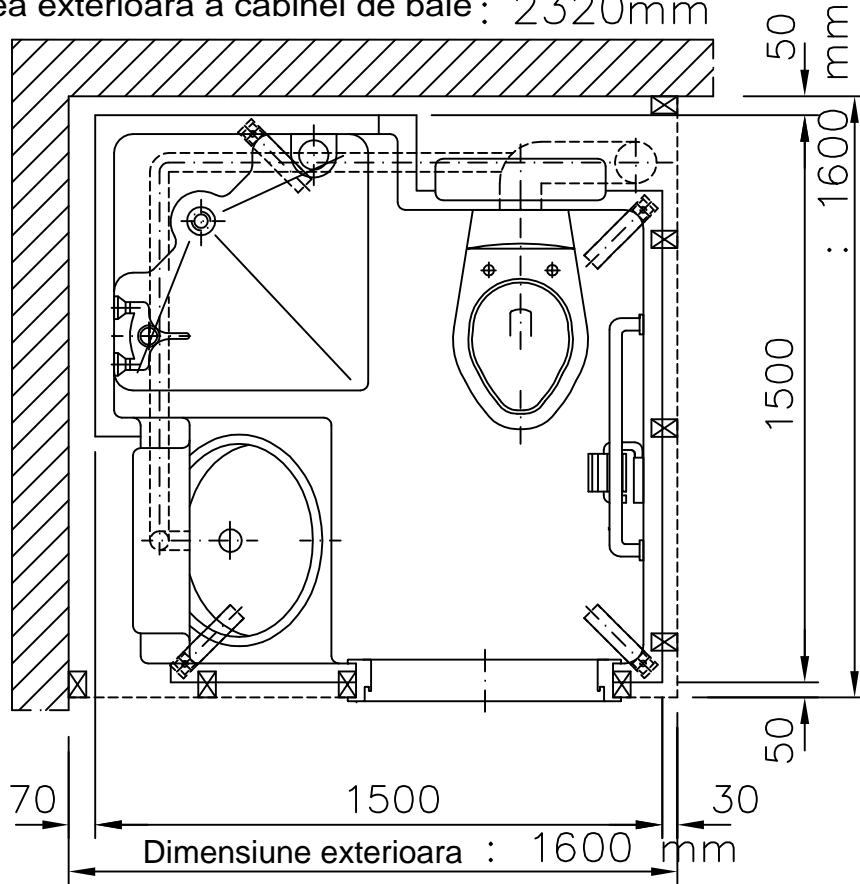

SANSYSTEM

Modell "CHAMPION"

LUXcontur

SANIPEX Hungaria

M 1:20

Dimensiuni de constructie

Blatt: 01

LUXcontur Tg-Mures email luxcontur@gmail.com Tel. 0757414705

Scara M=1:20

Inaltimea exterioara a cabinei de baie : 2320mm

Schite de configurare la scara M=1:50