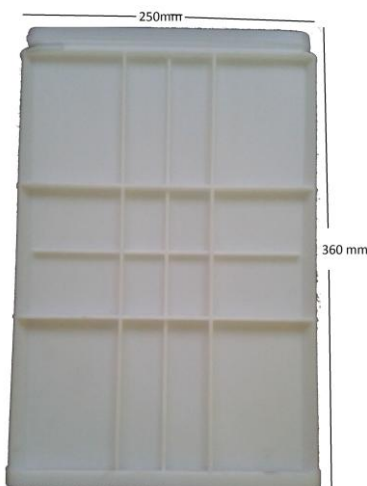

## Cutie Branza

Denumire produs: Cutie Branza

Dimensiuni exterioare: 250x250x360 mm

Dimensiuni interioare: 230x230x340 mm

Volum util: maxim 18 l

Culoare: alb laptos

Conditii de utilizare recomandate:

- interval termic  $-20^{\circ}\text{C}$  /  $+95^{\circ}\text{C}$ ,
- a se evita transportarea lor prin tragere/frictiune pe suprafete abrazive(podele, rampe, etc),
- stivuire pe maxim 6 nivele.

Recipientul se poate folosi atat cu capac, sau stivuindu-se si astfel cutia de deasupra o va acoperi pe cea inferioara, deasemenea se pot pune la interior saci Ldpe/Hdpe pentu protectie.

---

In speranta unei colaborari fructuase!!