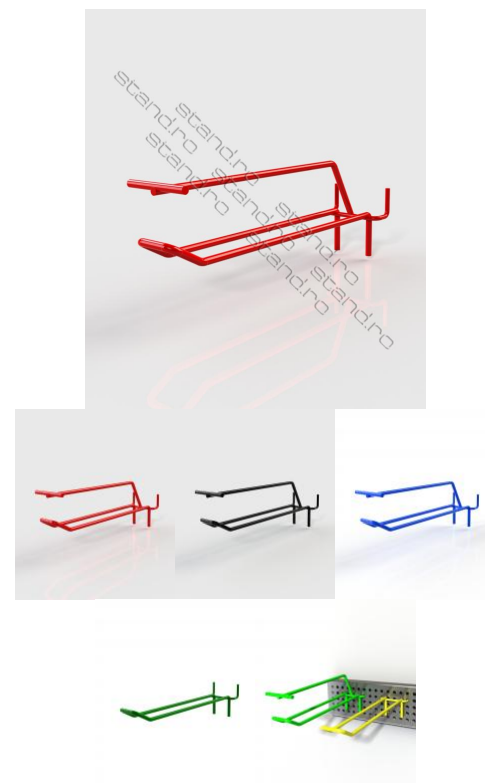

Poza este informativa si nu are caracter contractual

Bucharest, 17.04.2013

Your inquiry from: 17.04.2013/email inquiry
Our contact person: Mr Bogdan Duran – +40 749.995.555