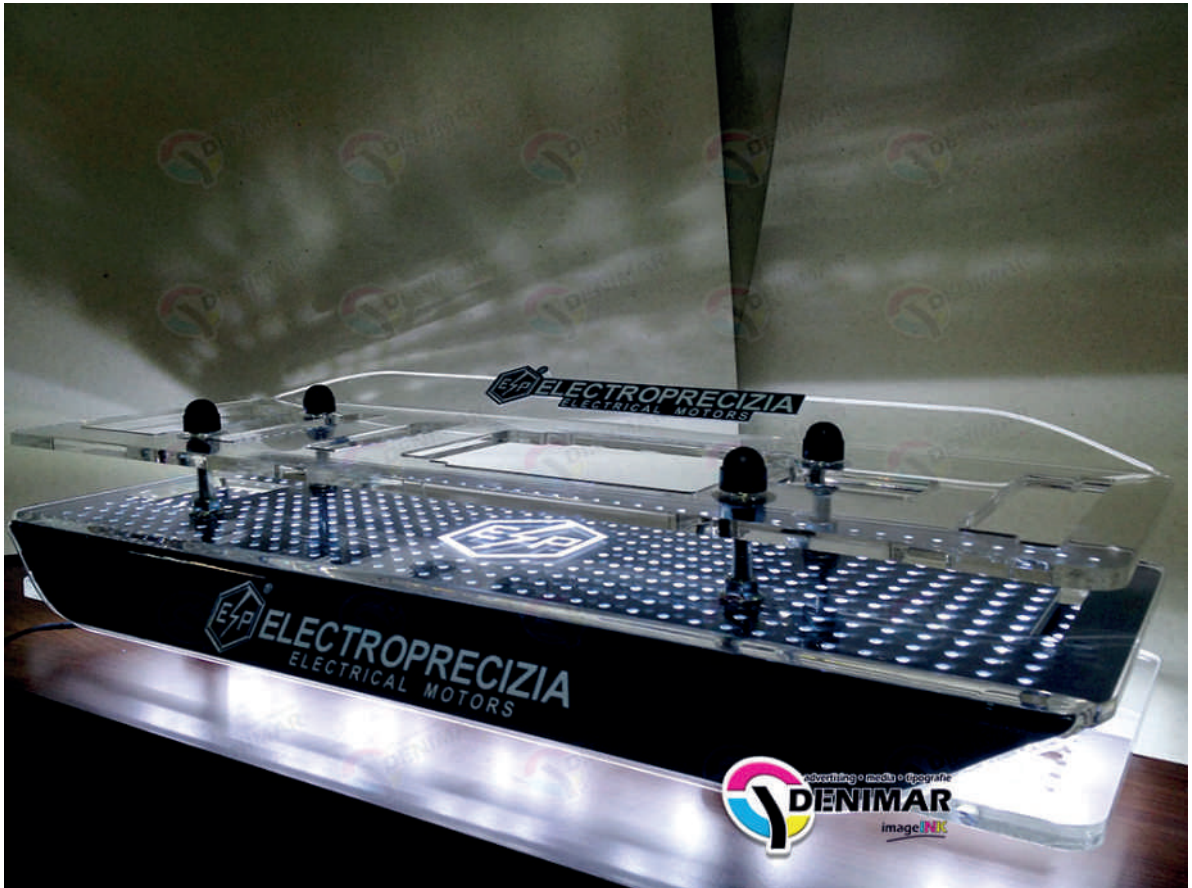

SUPPORT CU BAZA TRIUNGHI 1

Ideal pentru afisarea de preturi,
liste meniu,
sau diverse imagini

Talpa de sprijin este detasabila pentru introducerea informatiei de afisat

Dimensiuni la cerere

Grosime material = 2 mm
Material transparent

SUPPORT SIMPLU " L "

Ideal pnetru afisarea de preturi,
liste meniu,
sau diverse imagini

Dimensiuni standard
A4, A5, A6
sau la cerere

Grosime material = 2 mm
Material transparent

Modul portret

SUPT SIMPLU " L "

Ideal pnetru afisarea de preturi,
liste meniu,
sau diverse imagini

Dimensiuni standard
A4, A5, A6
sau la cerere

Grosime material = 2 mm
Material transparent

Modul landscape

INDUSTRIALI

23

24

PREMIUM
AEROTEC
Romania