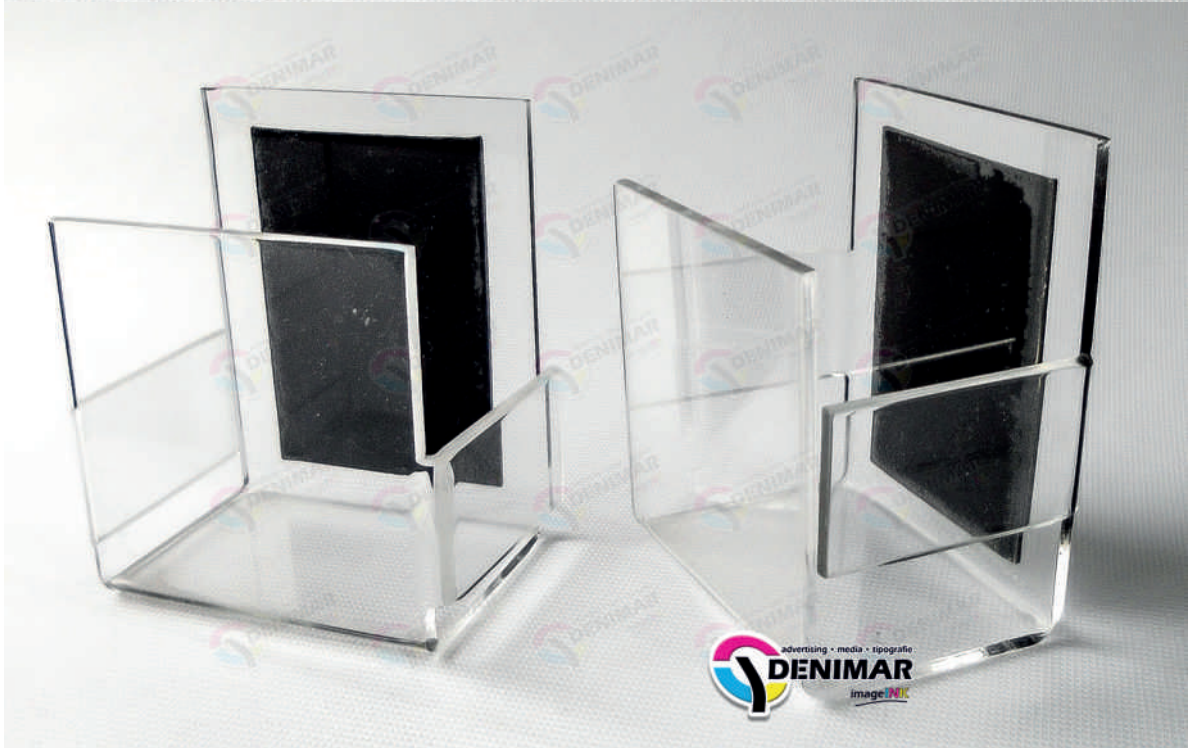

SUPPORT CU MAGNET 1

Ideal pentru atasare datorita benzii magnetice, pentru expunerea unui obiect

Dimensiuni la cerere

Grosime material = 3; 4; 5 mm
Material transparent

(banda magnetica este permanent lipita pe partea din spate a suportului)