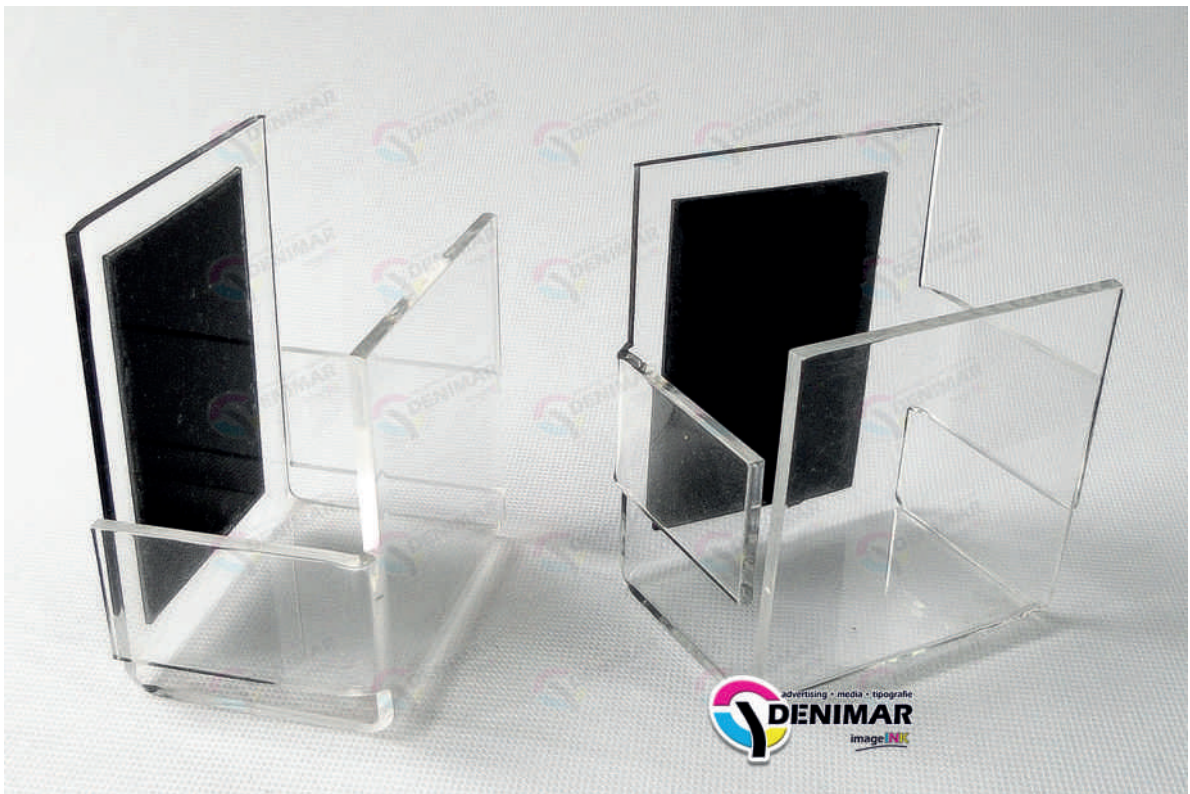

SUPPORT CU MAGNET 1

Ideal pentru atasare datorita benzii magnetice, pentru expunerea unui obiect

Dimensiuni la cerere

Grosime material = 3; 4; 5 mm
Material transparent

(banda magnetica este permanent lipita pe partea din spate a suportului)