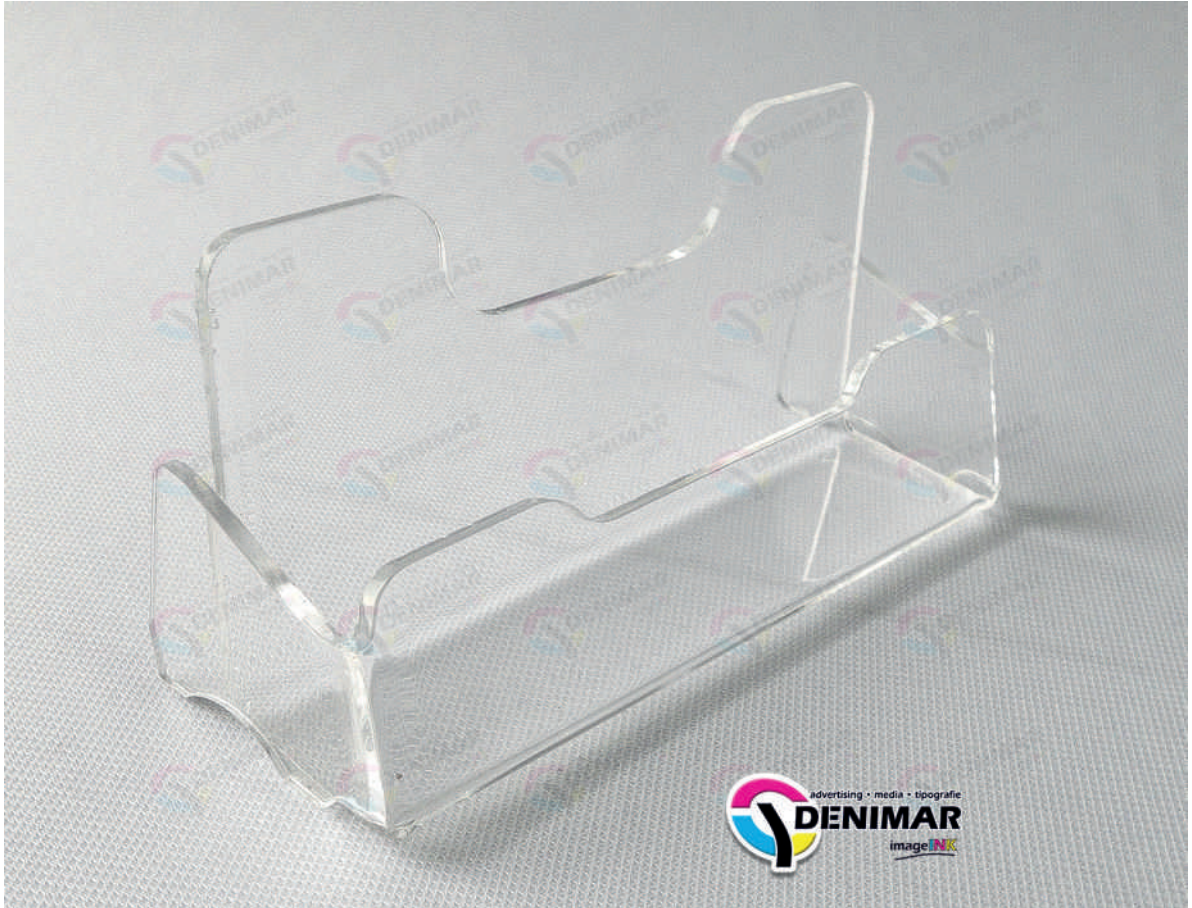

SUPPORT CARTI DE VIZITA

Ideal de birou, pentru expunerea cartilor de vizita la indemana oricui.

Oprime pentru carti de vizita de dimensiunile 50x90 mm
sau la cerere

Grosime material = 2 mm
Material transparent

Modul landscape