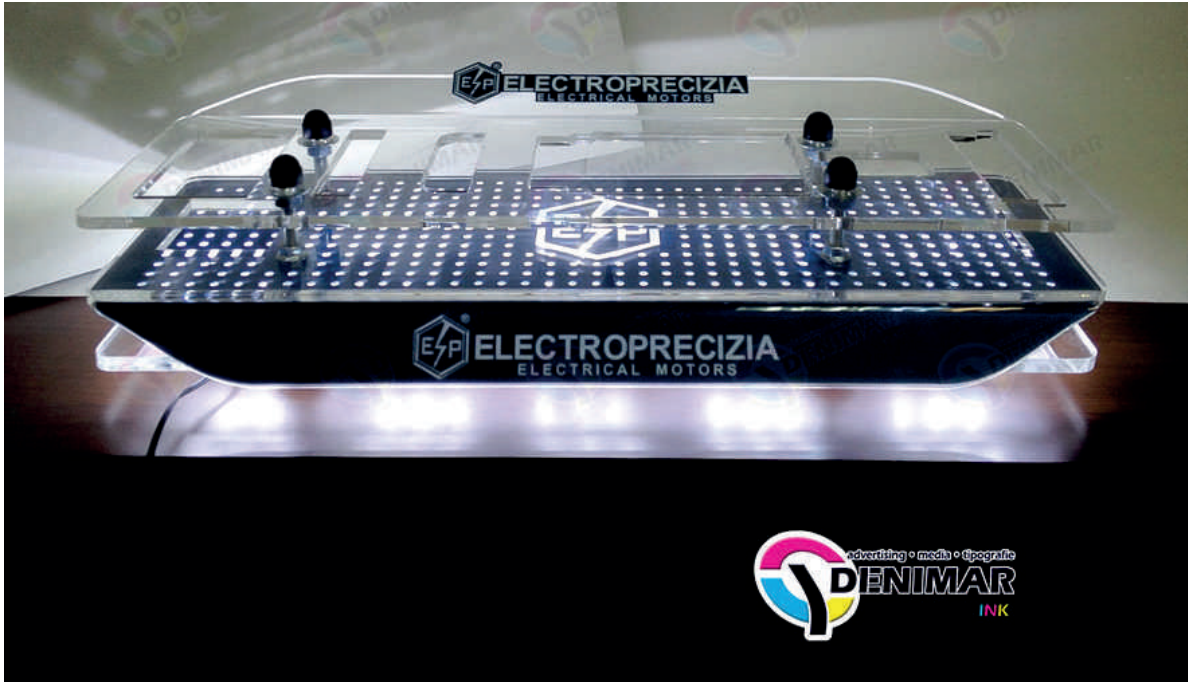

Ideal pnetru afisarea de preturi,
liste meniu,
sau diverse imagini

Dimensiuni standard
A4, A5, A6
sau la cerere

Grosime material = 2 mm
Material transparent

Modul landscape

INDUSTRIALI

23

24

PREMIUM
AEROTEC
Romania