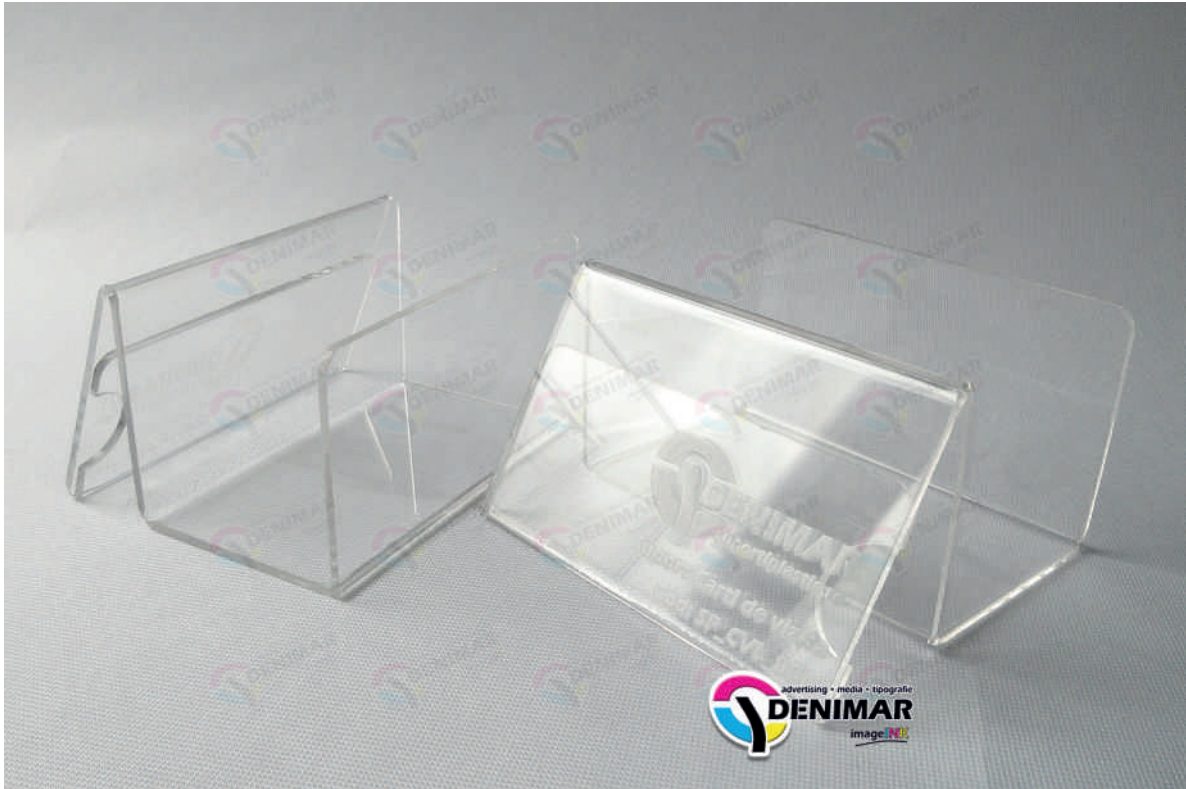

Modul portret

SUPPORT DE PERETE PENTRU BROSURI 1

Ideal pentru expunerea de liste, meniuri, pliante, broșuri, flyere sau diverse imagini

Dimensiuni standard
A4, A5, A6
sau la cerere

Grosime material = 2; 3 mm
Material transparent
Modul portret

SUPPORT DE PERETE PENTRU BROSURI 2

Ideal pentru expunerea de liste, meniuri, pliante, broșuri, flyere sau diverse imagini

Dimensiuni la cerere

Grosime material = 2; 3 mm
Material transparent

SUPPORT EXPO 1

Ideal pentru expunerea de liste, meniuri, pliante, broșuri, flyere sau diverse obiecte, imagini

Dimensiuni la cerere
cu posibilitate de expunere
mesaj sau logo gravat laser,
pe partea din fata

Grosime material = 2; 3 mm
Material transparent