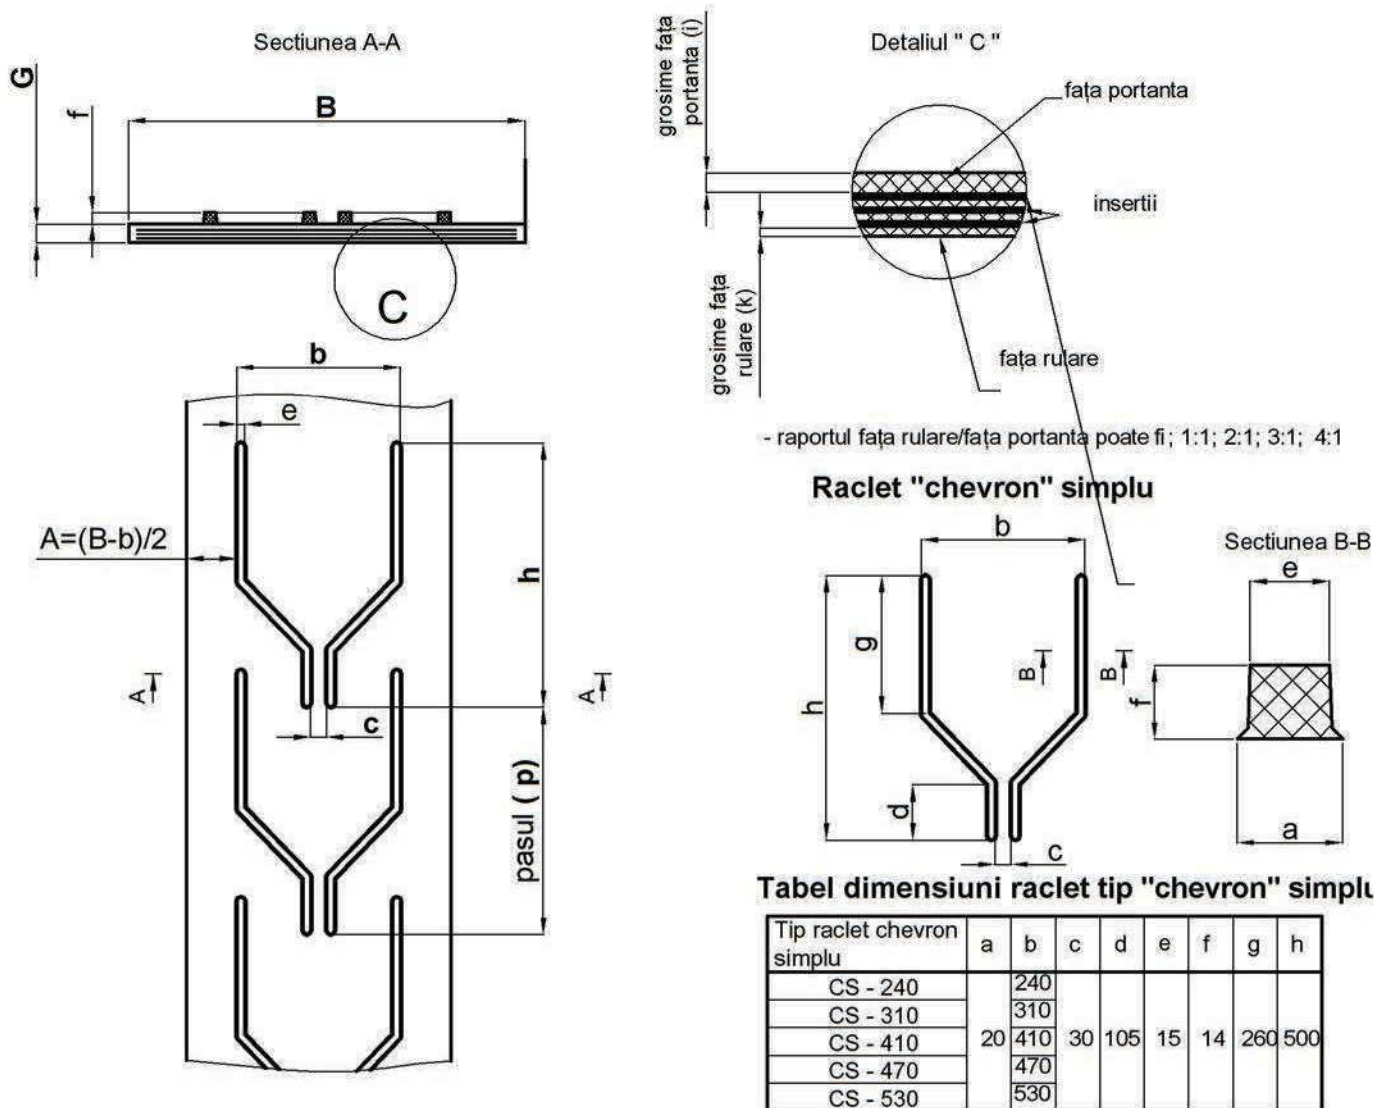

**FISA TEHNICA FT-3-03**

**BANDA TRANSPORTOARE CU RACLETI TIP "CHEVRON"; BTRC - 1**

**Tabel dimensiuni banda cu racleti "chevron"; BTRC-1**

Tip banda cu raclet Latime banda	Tip raclet "chevron" simplu pretabil la tipul de banda	p pas racleti	G
BTRC - 1- 300	CS-240	minim 430 mm sau dupa cerinta beneficiarului	grosimea benzii 3 ..... 14 mm, in functie de cerinta beneficiarului
BTRC - 1- 350	CS-240; CS-310		
BTRC - 1- 400	CS-240; CS-310		
BTRC - 1- 450	CS-240; CS-310; CS-410		
BTRC - 1- 500	CS-240; CS-310; CS-410		
BTRC - 1- 550	CS-310; CS-410; CS-470		
BTRC - 1- 600	CS-310; CS-410; CS-470; CS-530		
BTRC - 1- 650	CS-410; CS-470; CS-530		
BTRC - 1- 700	CS-410; CS-470; CS-530		
BTRC - 1- 750	CS-410; CS-470; CS-530		
BTRC - 1- 800	CS-410; CS-470; CS-530		
BTRC - 1- 1000	CS-470; CS-530		

**NOTA:**

Se pot executa benzi cu racleti chevron de latimi intermediare celor indicate in tabel .  
Racletii tip " chevron " simpli pot fi dispusi pe banda si dupa specificatia clientului.  
Toate cotele sunt exprimate in milimetri